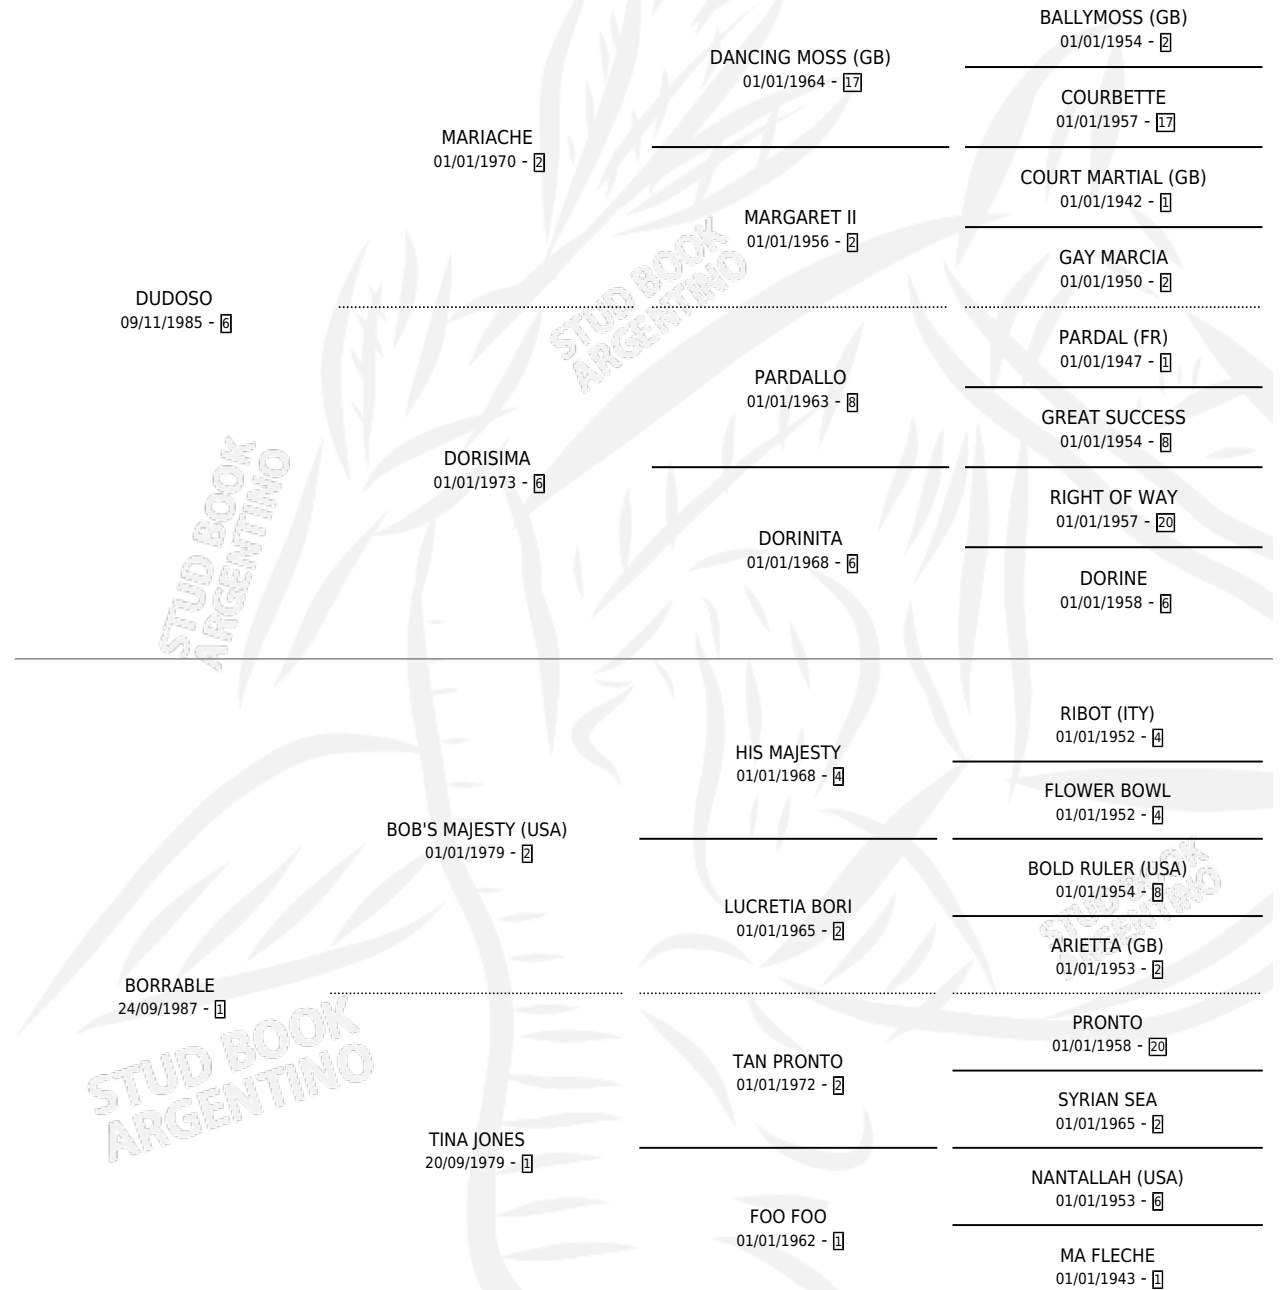

SOLEADA DU

por DUDOSO y BORRABLE por BOB'S MAJESTY (USA)

Argentina · Hembra · Zaino Doradillo · SP · 25/08/1998
Familia 1-h · Volumen 36

ESTADO

TIPIFICACIÓN SANGUÍNEA	X
TIPIFICACIÓN POR ADN	X
PASAPORTE	X
IDENTIFICACIÓN POR MICROCHIP	X
REPRODUCTOR	X

Lugar de nacimiento: La Fija

Criador: Sin dato

PEDIGREE

SOLEADA DU

Datos oficiales del Stud Book Argentino

Documento generado el 06/05/2026

studbook.org.ar