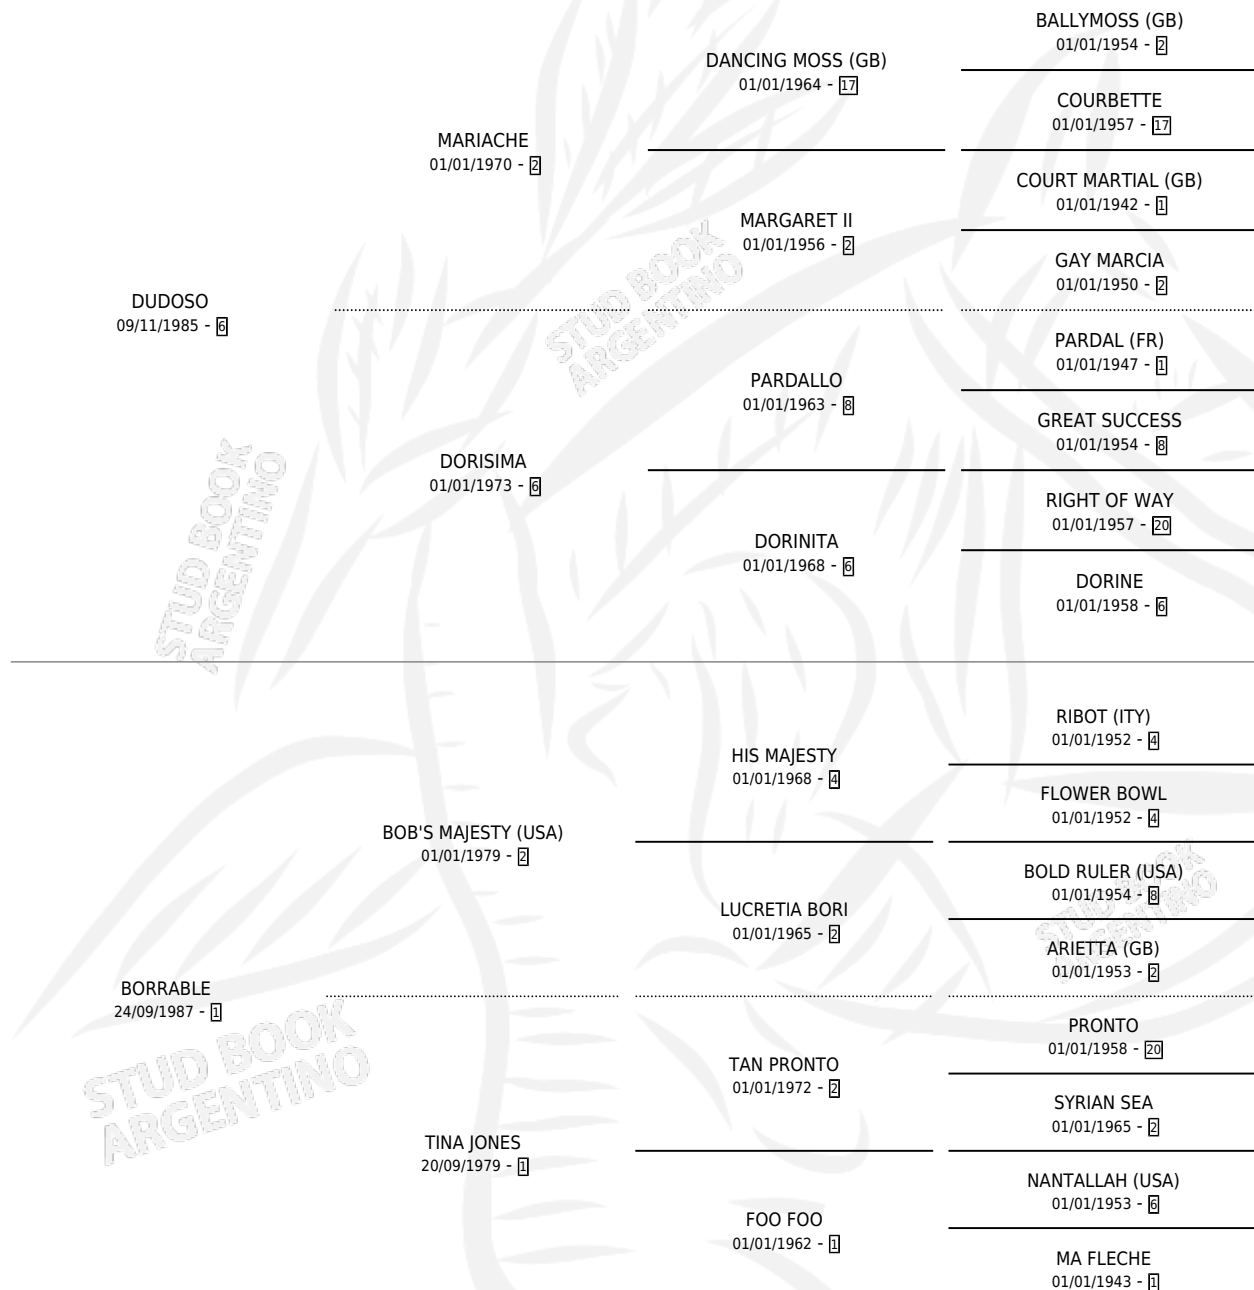

SOLEADA DU

por DUDOSO y BORRABLE por BOB'S MAJESTY (USA)

Argentina · Hembra · Zaino Doradillo · SP · 25/08/1998
Familia 1-h · Volumen 36

ESTADO

TIPIFICACIÓN SANGUÍNEA	X
TIPIFICACIÓN POR ADN	X
PASAPORTE	X
IDENTIFICACIÓN POR MICROCHIP	X
REPRODUCTOR	X

Lugar de nacimiento: La Fija

Criador: Sin dato

PEDIGREE

SOLEADA DU

Datos oficiales del Stud Book Argentino

Documento generado el 03/05/2026

studbook.org.ar