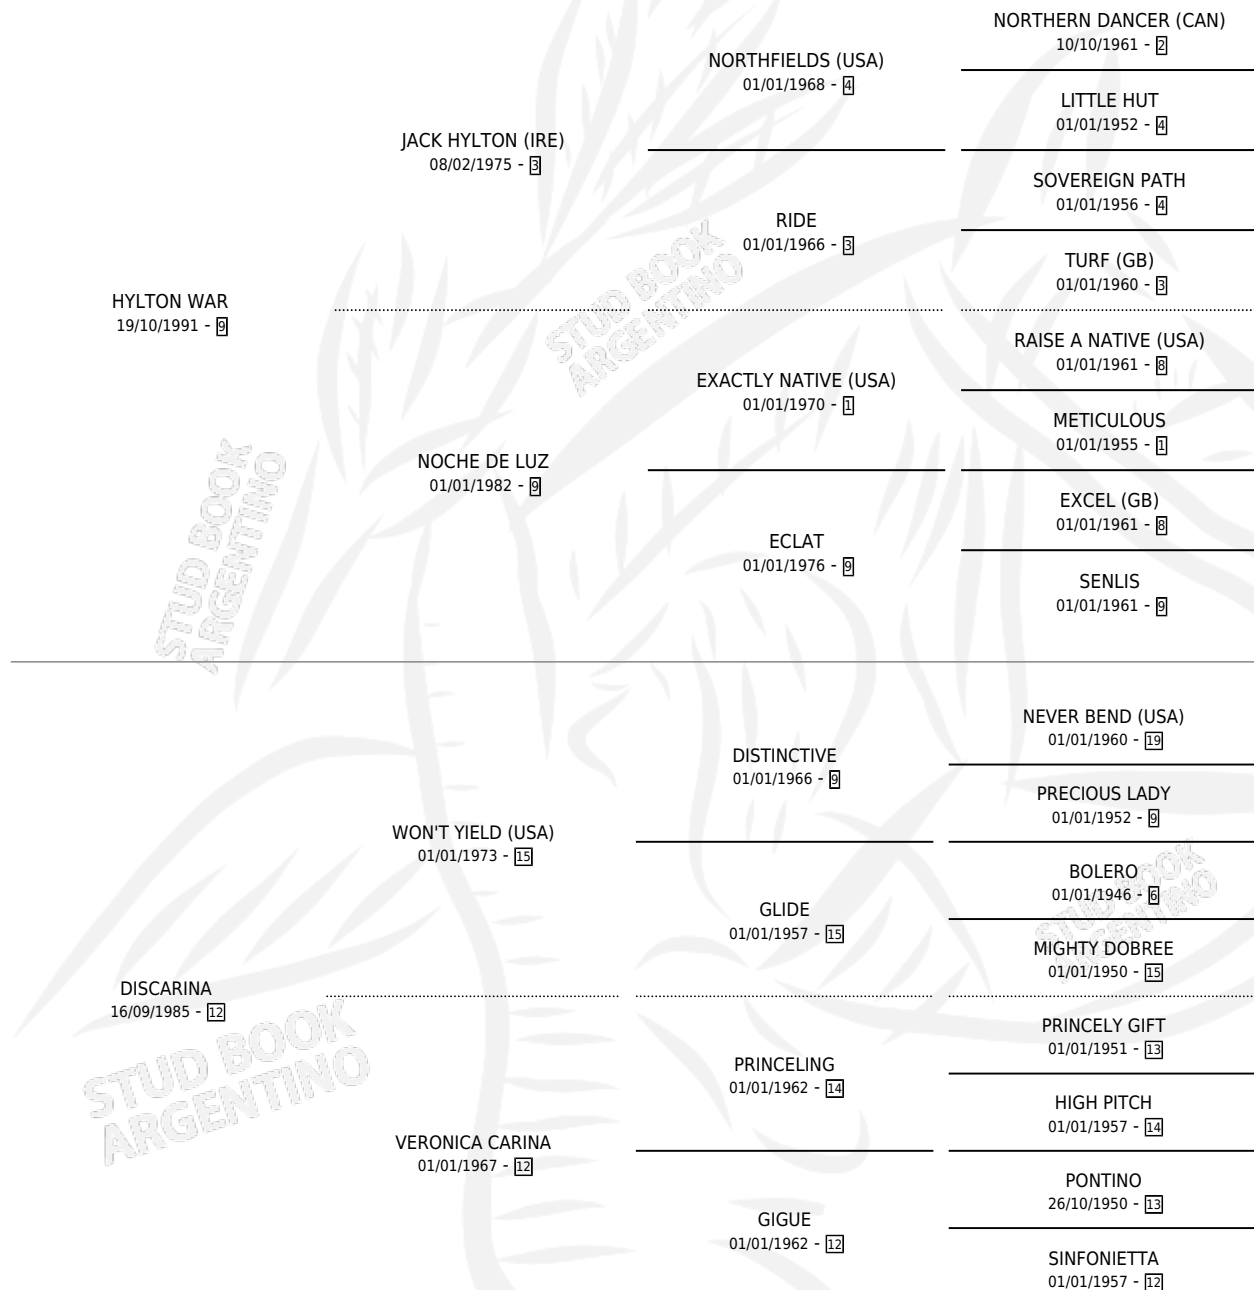

IRINA WAR

por HYLTON WAR y DISCARINA por WON'T YIELD (USA)

Argentina · Hembra · Alazan Tostado · SP · 20/08/1998
Familia 12 · Volumen 36

ESTADO

TIPIFICACIÓN SANGUÍNEA	✓
TIPIFICACIÓN POR ADN	✓
PASAPORTE	X
IDENTIFICACIÓN POR MICROCHIP	X
REPRODUCTOR	✓

Lugar de nacimiento: Doblas

Criador: Doblas

~

HIJOS

	MACHOS	HEMBRAS
3 NACIERON	3	0

SIN ACTUACIONES

PEDIGREE

CAMPAÑA

Solo carreras oficiales de Argentina

POR EDAD

EDAD	CC	1°	2°	3°	4°	5°	NP	CLC	CLG	CLCG1	CLGG1	IMPORTE	GANANCIA / CC
4 AÑOS	3	1	0	0	0	1	1	0	0	0	0	\$5,500	\$1,833
5 AÑOS	1	0	0	0	0	0	1	0	0	0	0	\$0	\$0
TOTALES	4	1	0	0	0	1	2	0	0	0	0	\$5,500	\$1,375
%		25.0%	0.0%	0.0%	0.0%	25.0%	50.0%	0.0%	0.0%	0.0%	0.0%		