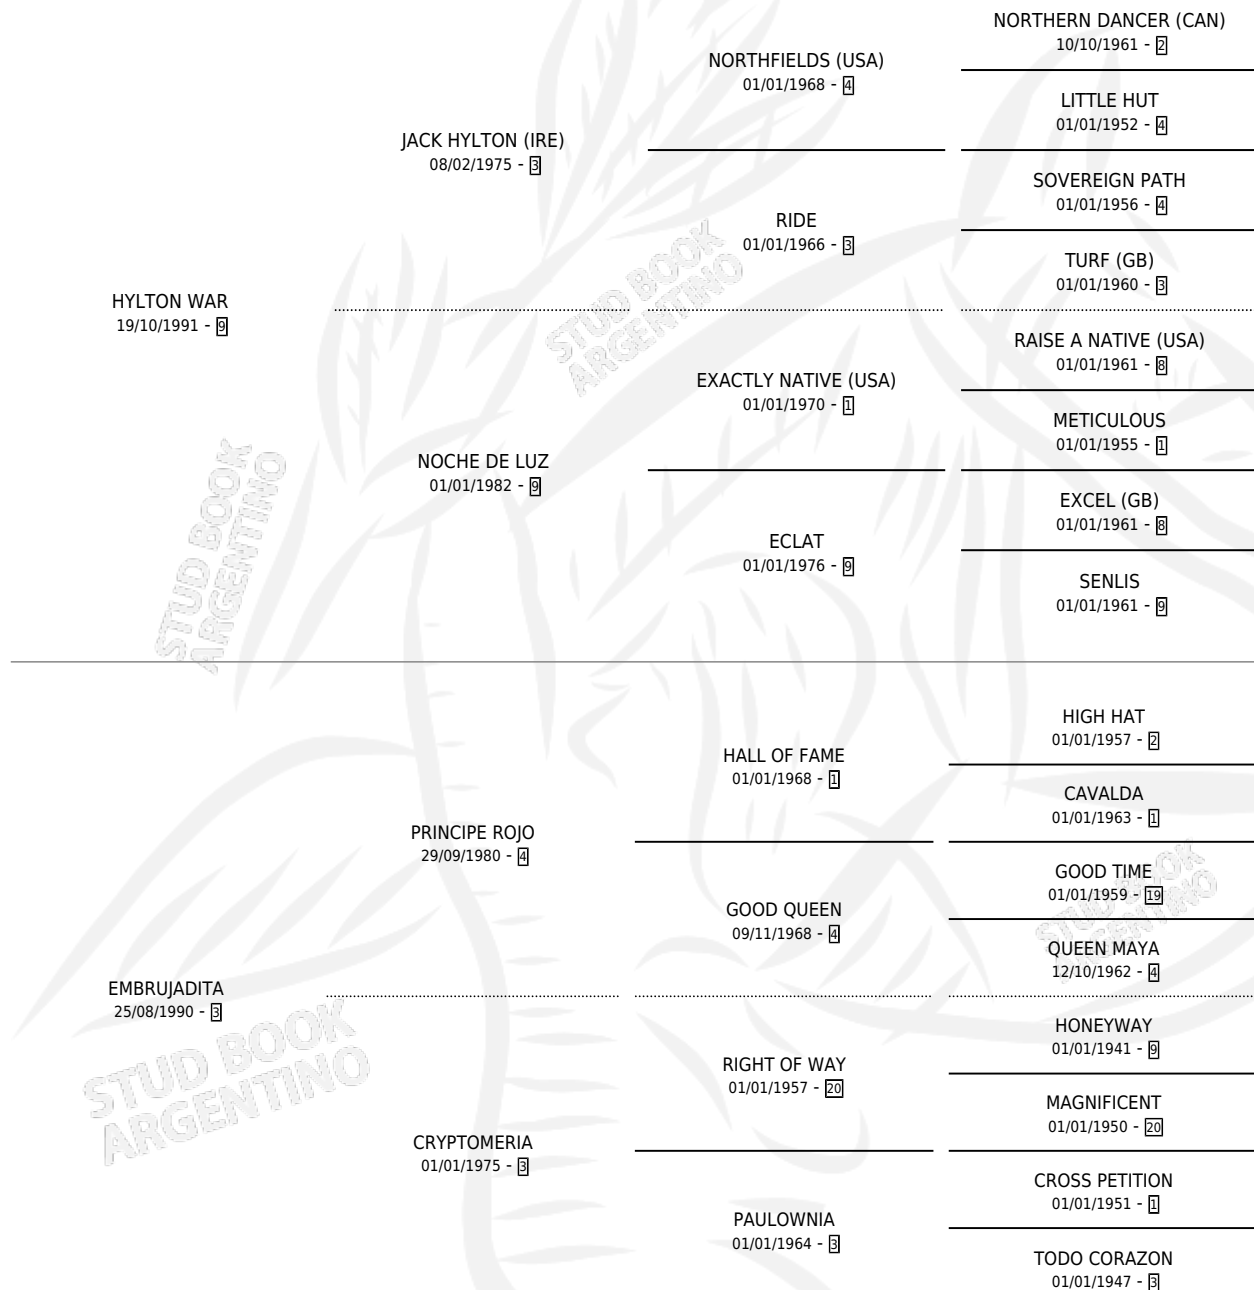

LUZ EMBRUJADA

por HYLTON WAR y EMBRUJADITA por PRINCIPE ROJO

Argentina · Hembra · Alazan · SP · 27/08/1998
Familia 3-f · Volumen 36

ESTADO

TIPIFICACIÓN SANGUÍNEA	✓
TIPIFICACIÓN POR ADN	X
PASAPORTE	X
IDENTIFICACIÓN POR MICROCHIP	X
REPRODUCTOR	✓

Lugar de nacimiento: Doblas

Criador: Doblas

~

HIJOS

	MACHOS	HEMBRAS
1 NACIERON	0	1

SIN ACTUACIONES

PEDIGREE

S

mientos 1 / Efectividad 33.33%

PADRILLO	PRODUCTO	CRIADOR	1ER SERVICIO	ÚLTIMO SERVICIO
BOB PERFECTO	∅		01/09/2003	29/11/2003
LUZ EMBRUJADA			02/11/2002	16/11/2002
Datos oficiales del Stud Book Argentino	EMBRUJADA FISH (H Z, 24/10/2002)	DOBLAS	23/08/2001	23/10/2001