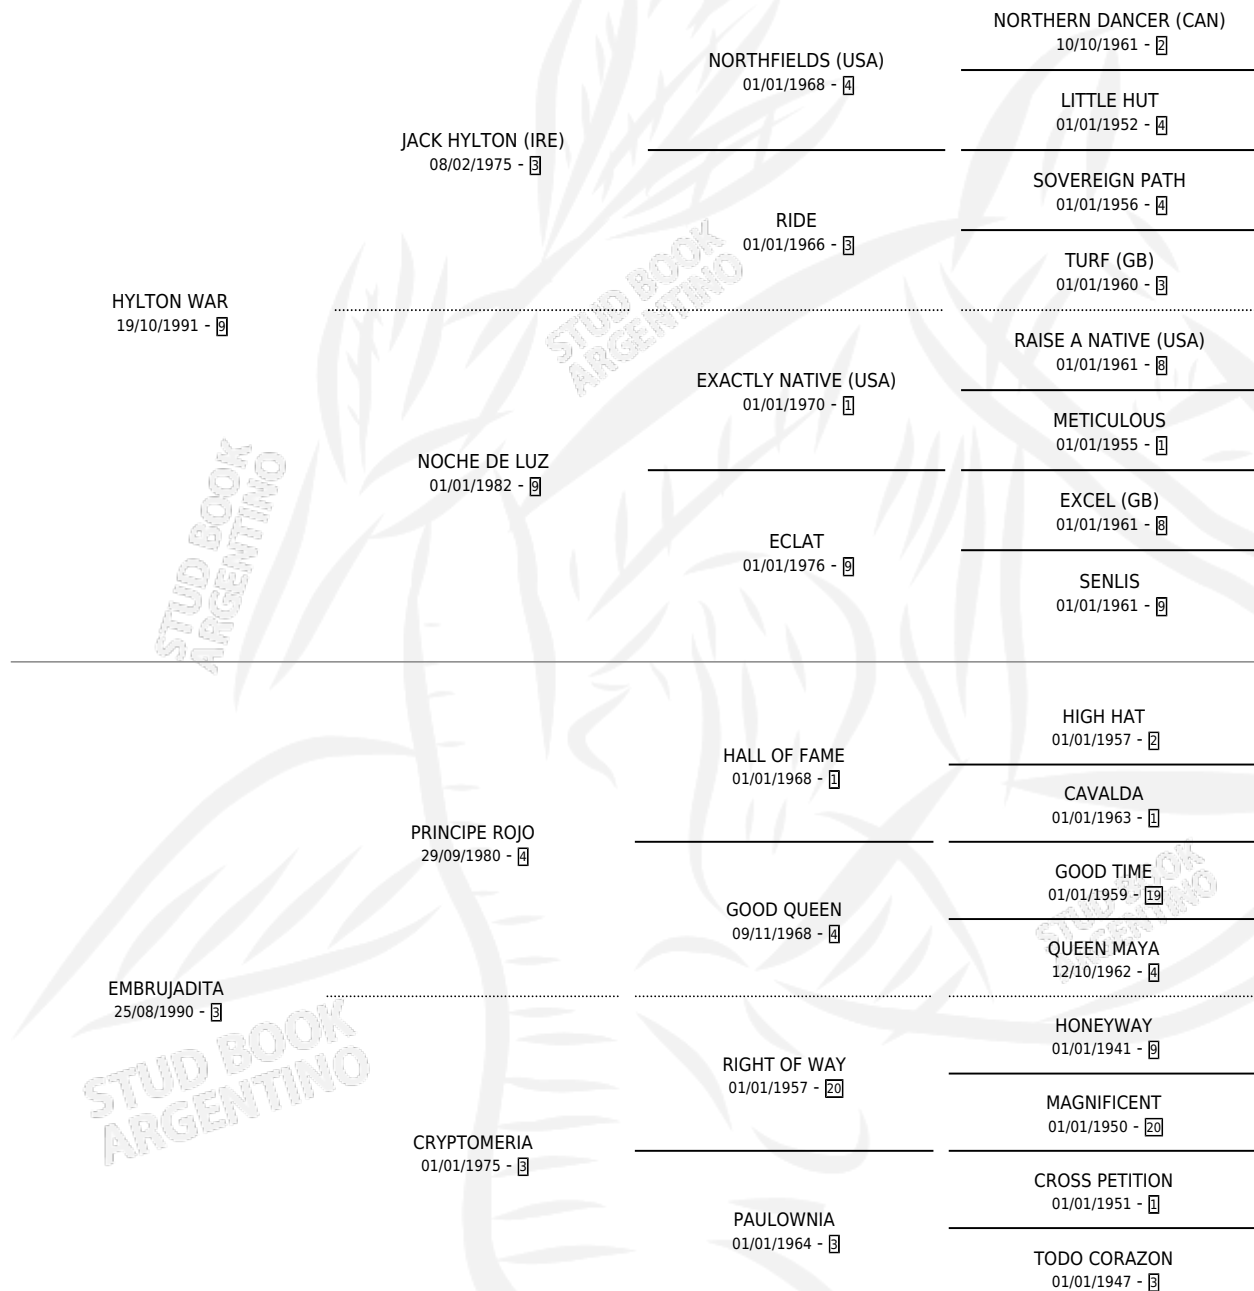

LUZ EMBRUJADA

por HYLTON WAR y EMBRUJADITA por PRINCIPE ROJO

Argentina · Hembra · Alazan · SP · 27/08/1998
Familia 3-f · Volumen 36

ESTADO

TIPIFICACIÓN SANGUÍNEA	✓
TIPIFICACIÓN POR ADN	X
PASAPORTE	X
IDENTIFICACIÓN POR MICROCHIP	X
REPRODUCTOR	✓

Lugar de nacimiento: Doblas

Criador: Doblas

~

HIJOS

	MACHOS	HEMBRAS
1 NACIERON	0	1

SIN ACTUACIONES

PEDIGREE

S

mientos 1 / Efectividad 33.33%

PADRILLO	PRODUCTO	CRIADOR	1ER SERVICIO	ÚLTIMO SERVICIO
BOB PERFECTO	∅		01/09/2003	29/11/2003
LUZ EMBRUJADA			02/11/2002	16/11/2002
Datos oficiales del Stud Book Argentino	EMBROJADA FISH (H Z, 24/10/2002)	DOBLAS	23/08/2001	23/10/2001