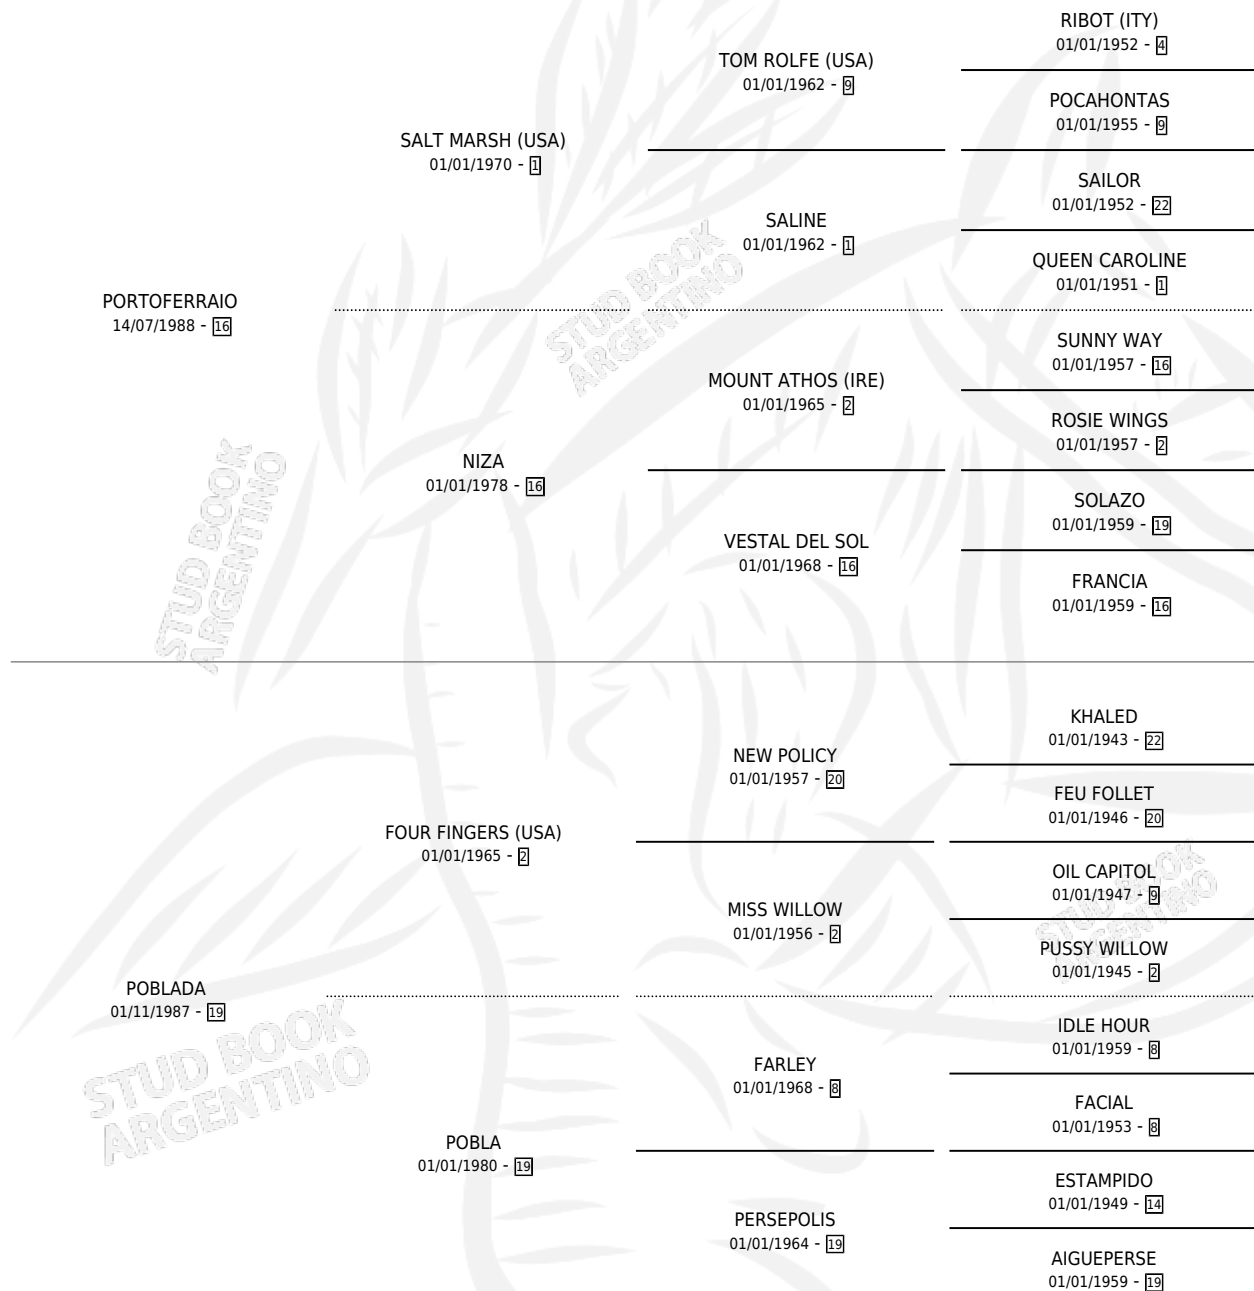

POLICE

por PORTOFERRAIO y POBLADA por FOUR FINGERS (USA)

Argentina · Hembra · Alazan · SP · 10/08/1998
Familia 19-c · Volumen 36

ESTADO

TIPIFICACIÓN SANGUÍNEA	✓
TIPIFICACIÓN POR ADN	X
PASAPORTE	X
IDENTIFICACIÓN POR MICROCHIP	X
REPRODUCTOR	X

Lugar de nacimiento: El Tala
Criador: El Tala

PEDIGREE

POLICE

Datos oficiales del Stud Book Argentino

Documento generado el 09/05/2026

studbook.org.ar