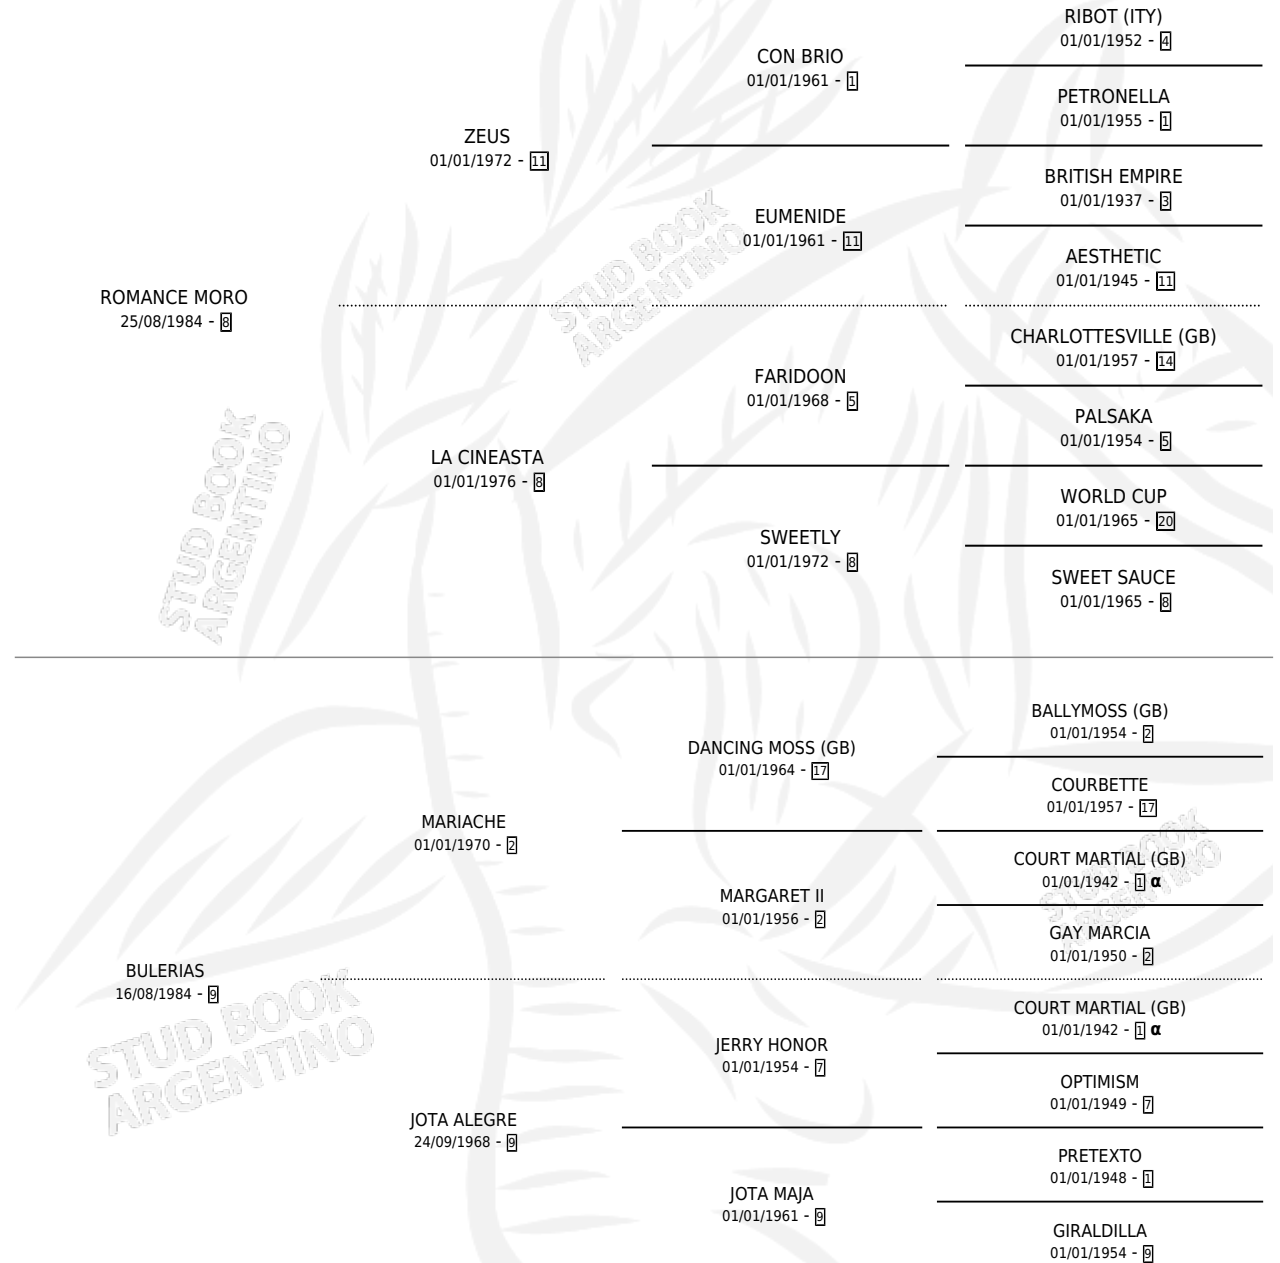

MISIONERA MORA

por ROMANCE MORO y BULERIAS por MARIACHE

Argentina · Hembra · Alazan · SP · 25/08/1998
Familia 9-g · Volumen 36

ESTADO

TIPIFICACIÓN SANGUÍNEA	✓
TIPIFICACIÓN POR ADN	X
PASAPORTE	X
IDENTIFICACIÓN POR MICROCHIP	X
REPRODUCTOR	X

Lugar de nacimiento: Los Moros

Criador: Juri Jose

PEDIGREE

INBREEDING : α

CAMPAÑA

Solo carreras oficiales de Argentina

POR EDAD

EDAD	CC	1°	2°	3°	4°	5°	NP	CLC	CLG	CLCG1	CLGG1	IMPORTE	GANANCIA / CC
4 AÑOS	6	0	0	0	1	0	5	0	0	0	0	\$210	\$35
TOTALES	6	0	0	0	1	0	5	0	0	0	0	\$210	\$35
%		0.0%	0.0%	0.0%	16.7%	0.0%	83.3%	0.0%	0.0%	0.0%	0.0%		