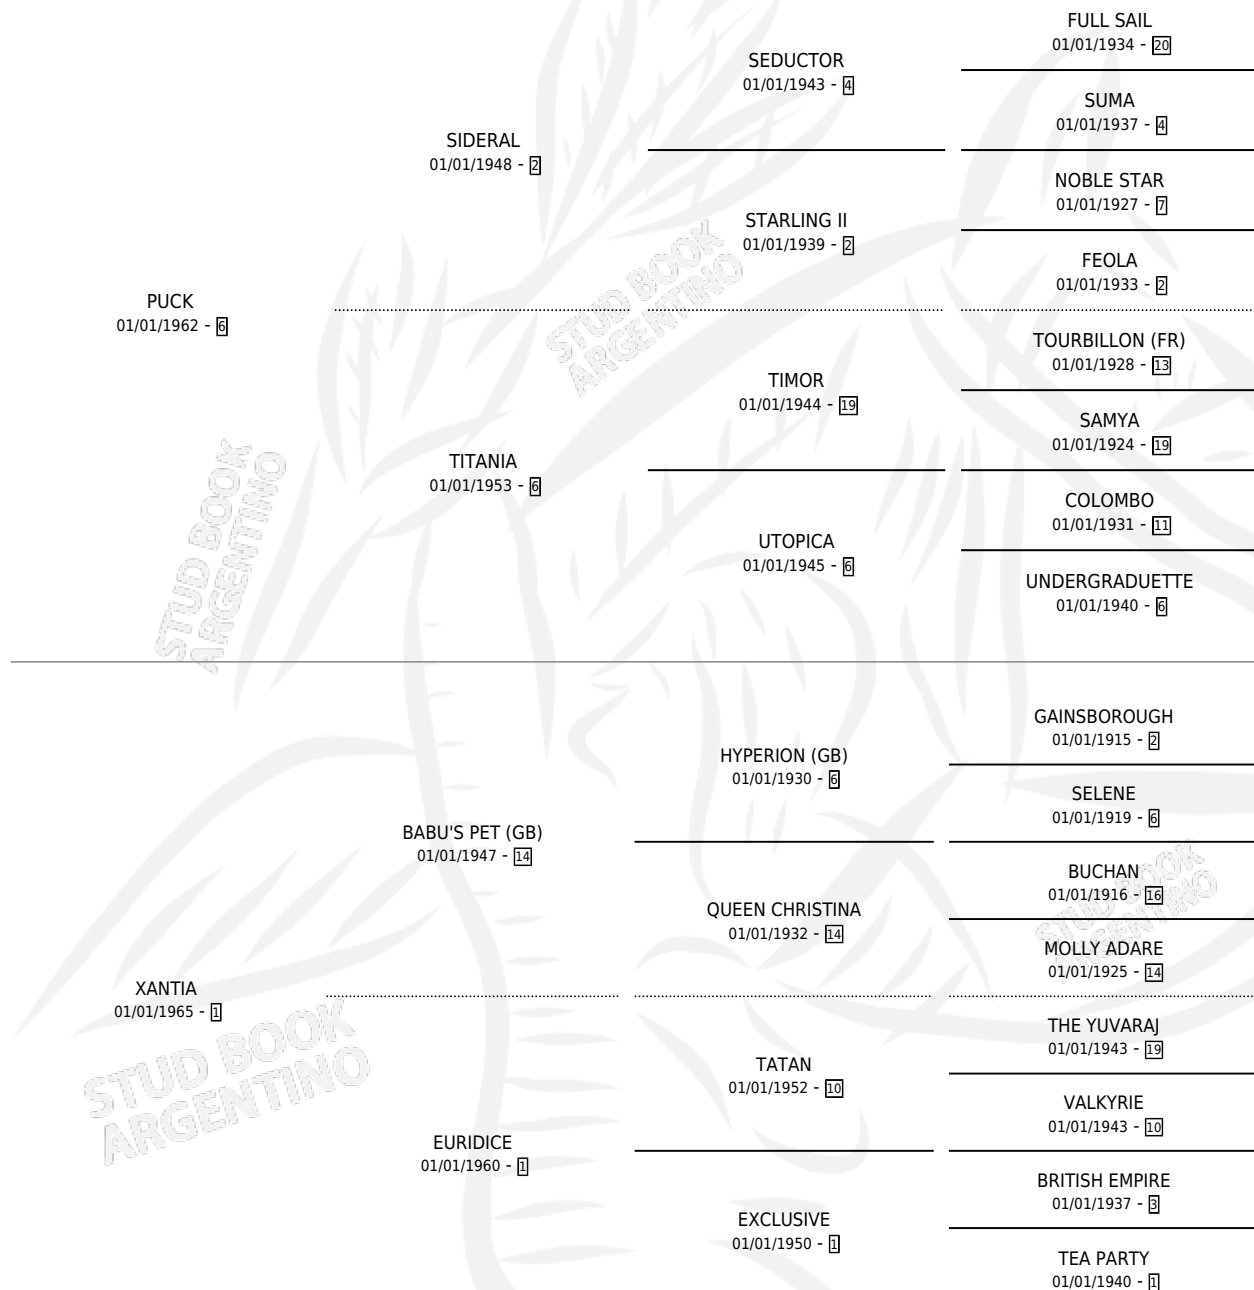

XANDRA

por PUCK y XANTIA por BABU'S PET (GB)

Argentina · Hembra · Alazan Tostado · SP · 01/01/1973
Familia 1-I · Volumen 28

ESTADO

TIPIFICACIÓN SANGUÍNEA	X
TIPIFICACIÓN POR ADN	X
PASAPORTE	X
IDENTIFICACIÓN POR MICROCHIP	X
REPRODUCTOR	✓

Lugar de nacimiento: Campo particular

Criador: Sin dato

~

HIJOS

	MACHOS	HEMBRAS
5 NACIERON	0	5
4 CORRIERON	0	4
3 GANARON	0	3
0 GANADORES CL	0 GANADORES GR	0 GANADORES G1

PEDIGREE

CAMPAÑA

Solo carreras oficiales de Argentina