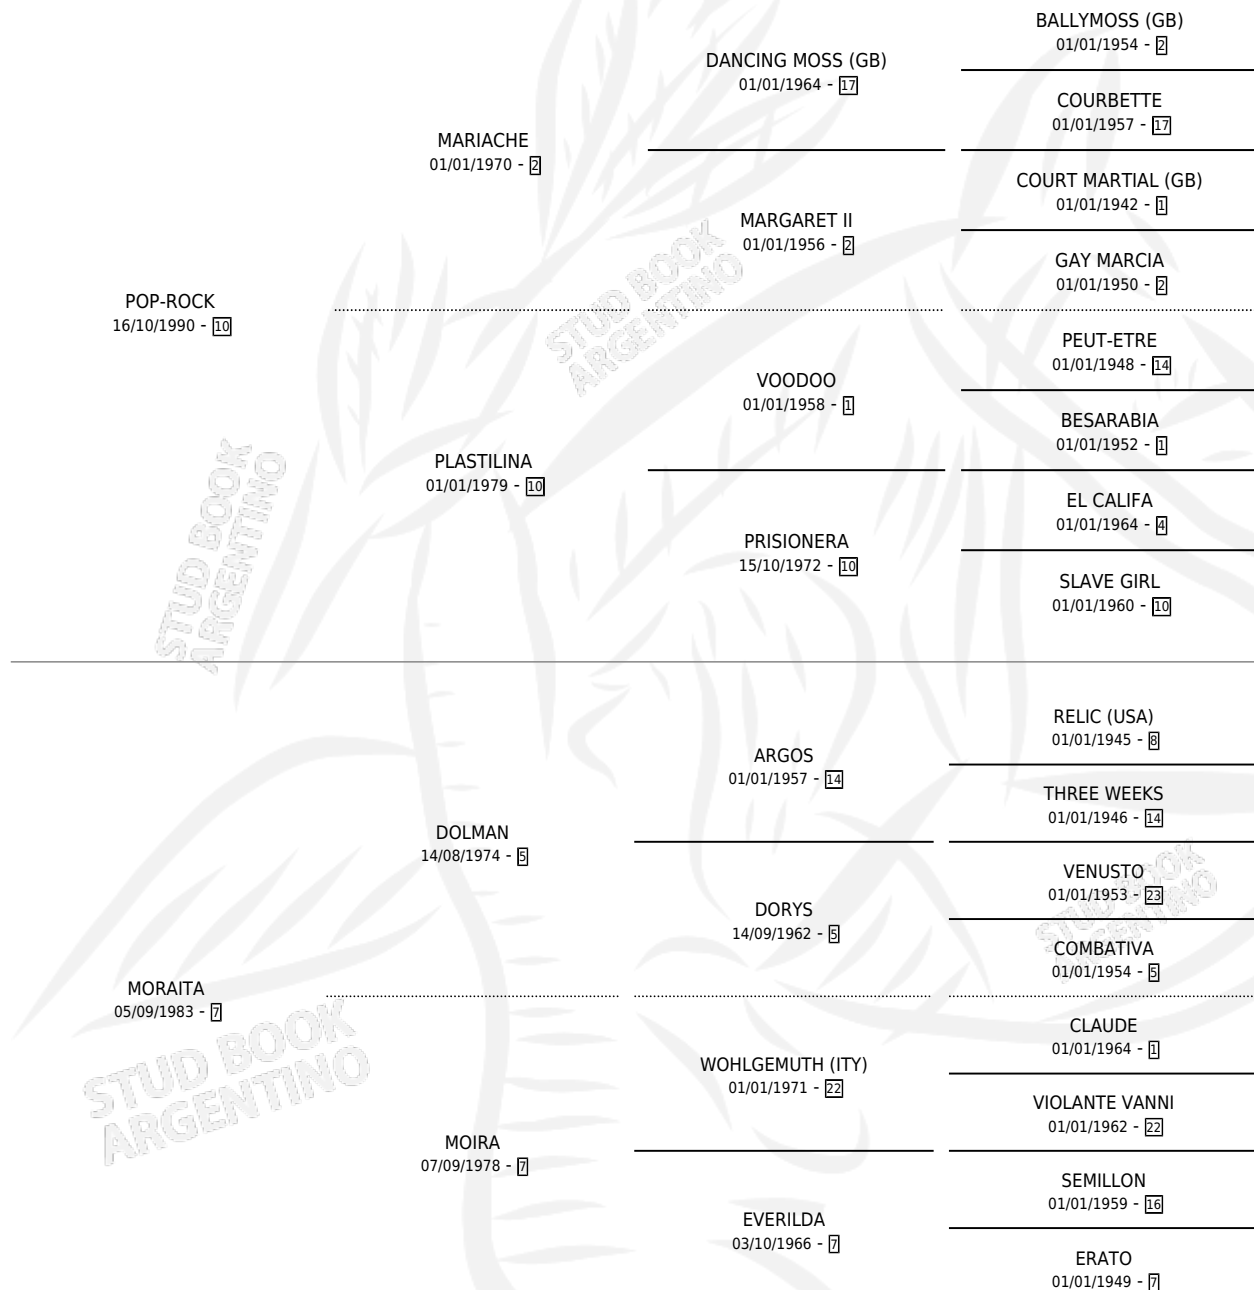

MORO POP

por POP-ROCK y MORAITA por DOLMAN

Argentina · Macho · Zaino · SP · 27/08/1998
Familia 7-d · Volumen 36

ESTADO

TIPIFICACIÓN SANGUÍNEA	✓
TIPIFICACIÓN POR ADN	X
PASAPORTE	X
IDENTIFICACIÓN POR MICROCHIP	X
REPRODUCTOR	X

Lugar de nacimiento: Santo Stefano

Criador: Sin dato

PEDIGREE

CAMPAÑA

Solo carreras oficiales de Argentina

POR EDAD

EDAD	CC	1°	2°	3°	4°	5°	NP	CLC	CLG	CLCG1	CLGG1	IMPORTE	GANANCIA / CC
3 AÑOS	4	1	0	0	0	0	3	0	0	0	0	\$5,300	\$1,325
4 AÑOS	9	1	2	4	0	1	1	0	0	0	0	\$9,701	\$1,078
5 AÑOS	3	1	0	0	1	1	0	0	0	0	0	\$6,750	\$2,250
6 AÑOS	3	0	0	0	1	0	2	0	0	0	0	\$330	\$110
TOTALES	19	3	2	4	2	2	6	0	0	0	0	\$22,081	\$1,162
%		15.8%	10.5%	21.1%	10.5%	10.5%	31.6%	0.0%	0.0%	0.0%	0.0%		

Ganador de 3 carreras en San Isidro y Palermo - \$22,081, a los 3,4 y 5 años.

POR DISTANCIA

HIPODROMO	CC	1°	2°	3°	4°	5°	NP	CLC	CLG	CLCG1	CLGG1	IMPORTE
PALERMO	13	2	2	2	1	2	4	0	0	0	0	\$14,408
1100 MTS	2	0	0	1	0	0	1	0	0	0	0	\$440
1000 MTS	5	1	2	0	1	1	0	0	0	0	0	\$8,250
1200 MTS	4	1	0	1	0	0	2	0	0	0	0	\$5,718
1400 MTS	2	0	0	0	0	1	1	0	0	0	0	\$0
SAN ISIDRO	6	1	0	2	1	0	2	0	0	0	0	\$7,673
1000 MTS	3	0	0	1	1	0	1	0	0	0	0	\$1,528
1400 MTS	1	0	0	0	0	0	1	0	0	0	0	\$0
1200 MTS	1	0	0	1	0	0	0	0	0	0	0	\$960
1100 MTS	1	1	0	0	0	0	0	0	0	0	0	\$5,185