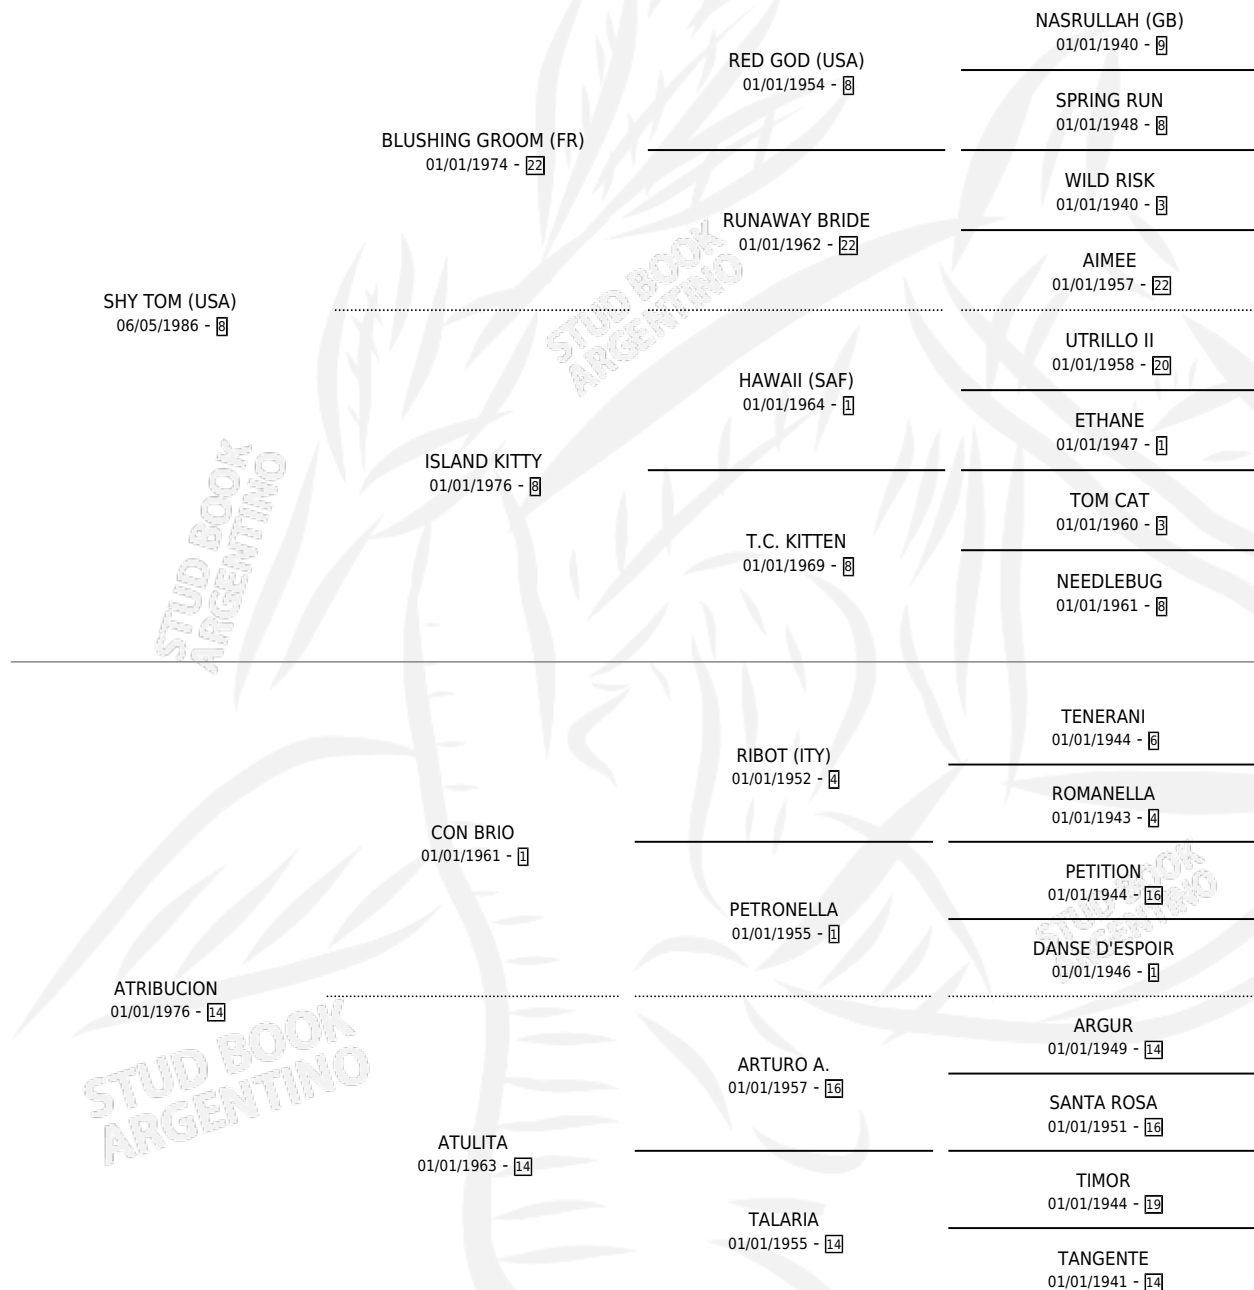

ATULADO TOM

por SHY TOM (USA) y ATRIBUCION por CON BRIO

Argentina · Macho · Alazan · SP · 04/08/1998
Familia 14-a · Volumen 36

ESTADO

TIPIFICACIÓN SANGUÍNEA	✓
TIPIFICACIÓN POR ADN	X
PASAPORTE	X
IDENTIFICACIÓN POR MICROCHIP	X
REPRODUCTOR	X

Lugar de nacimiento: La Biznaga

Criador: La Biznaga

PEDIGREE