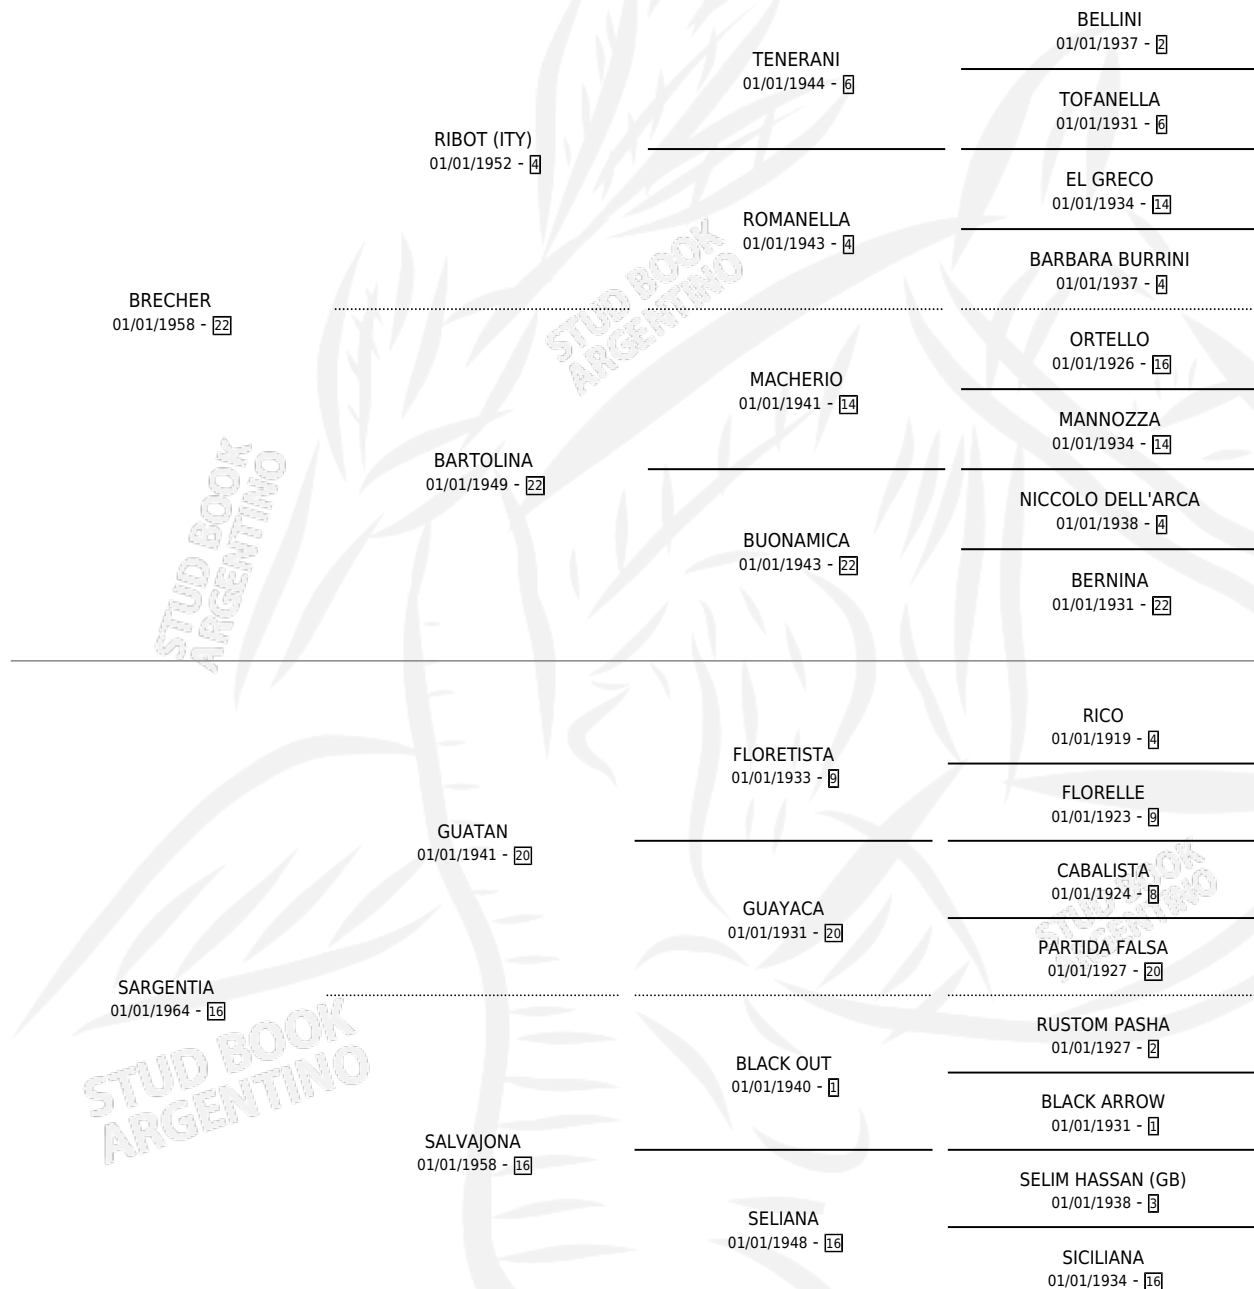

SERXENS

por BRECHER y SARGENTIA por GUATAN

Argentina · Macho · Alazan · SP · 09/09/1973
Familia 16-e · Volumen 28

ESTADO

TIPIFICACIÓN SANGUÍNEA	X
TIPIFICACIÓN POR ADN	X
PASAPORTE	X
IDENTIFICACIÓN POR MICROCHIP	X
REPRODUCTOR	✓

Lugar de nacimiento: Campo particular

Criador: Sin dato

~

HIJOS

	MACHOS	HEMBRAS
149 NACIERON	67	76
50 CORRIERON	21	26
25 GANARON	9	14

1 GANADORES **CL** **1** GANADORES **GR** **0** GANADORES **G1**

PEDIGREE

CAMPAÑA

Solo carreras oficiales de Argentina

POR EDAD

EDAD	CC	1°	2°	3°	4°	5°	NP	CLC	CLG	CLCG1	CLGG1	IMPORTE	GANANCIA / CC
4 AÑOS	2	0	0	1	0	1	0	2	0	1	0	\$0	\$0
5 AÑOS	4	2	1	0	1	0	0	4	2	2	1	\$0	\$0
TOTALES	6	2	1	1	1	1	0	6	2	3	1	\$0	\$0
%		33.3%	16.7%	16.7%	16.7%	16.7%	0.0%	100%	33.3%	50.0%	33.3%		