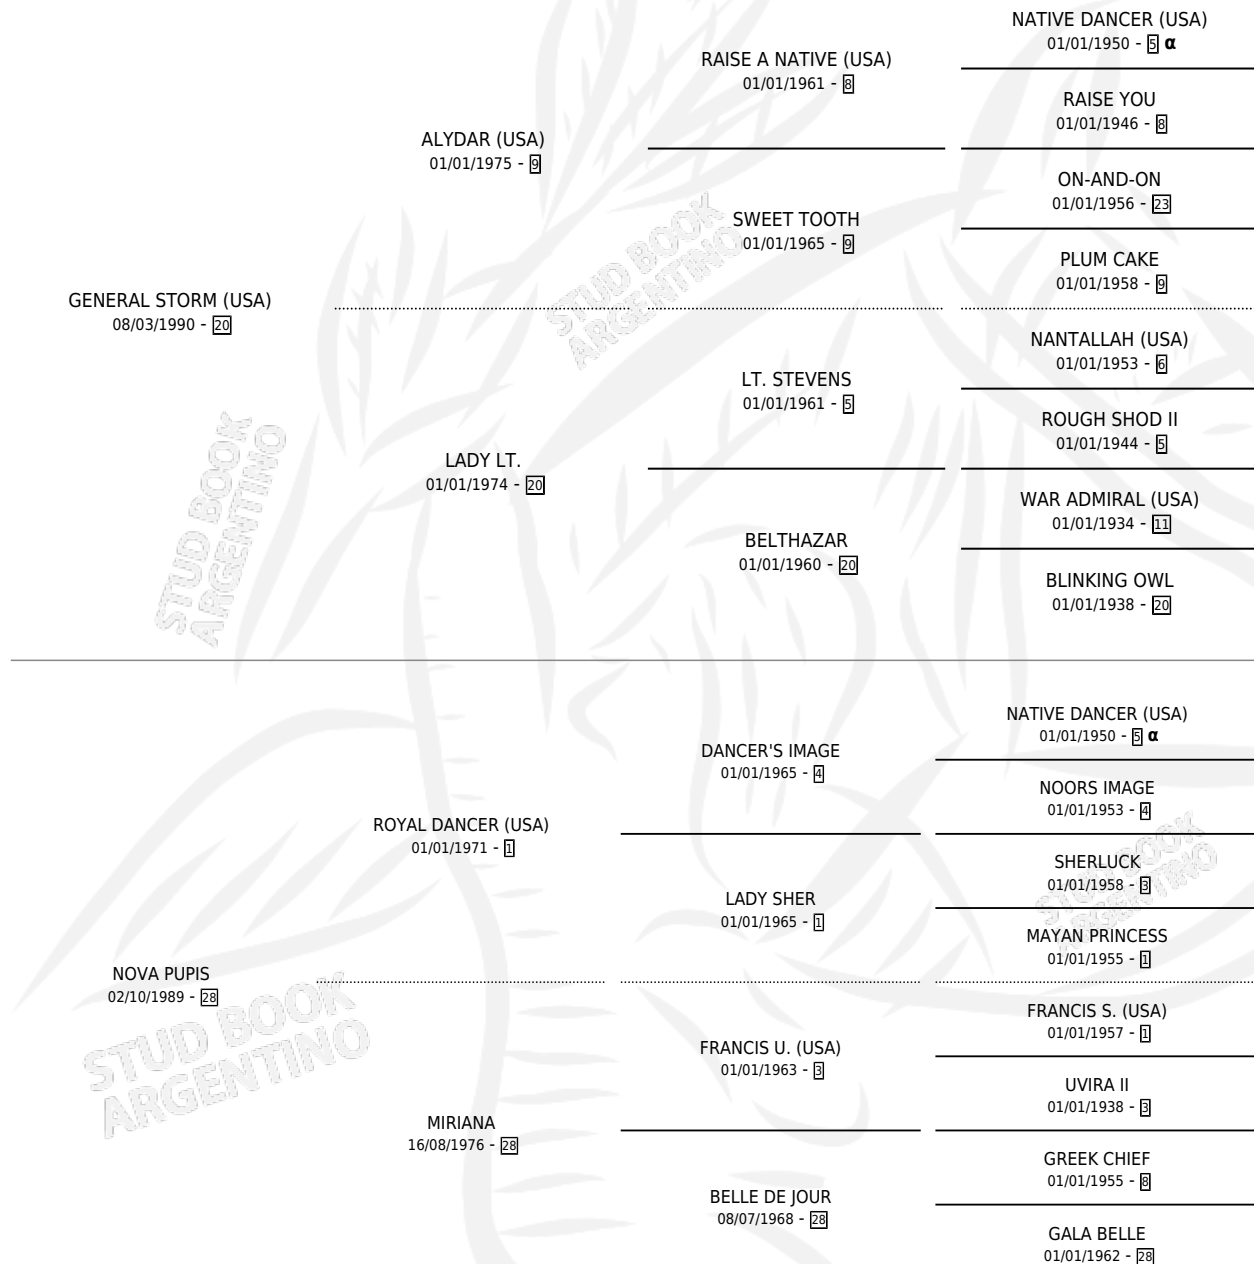

NESSUN DORMA

por **GENERAL STORM (USA)** y **NOVA PUPIS** por **ROYAL DANCER (USA)**

Argentina · Hembra · Zaino · SP · 19/08/1998
Familia 28 · Volumen 36

ESTADO

TIPIFICACIÓN SANGUÍNEA	X
TIPIFICACIÓN POR ADN	X
PASAPORTE	X
IDENTIFICACIÓN POR MICROCHIP	X
REPRODUCTOR	X

Lugar de nacimiento: Cielo Raso
Criador: Sin dato

PEDIGREE

INBREEDING : α

NESSUN DORMA

Datos oficiales del Stud Book Argentino

Documento generado el 02/05/2026

studbook.org.ar