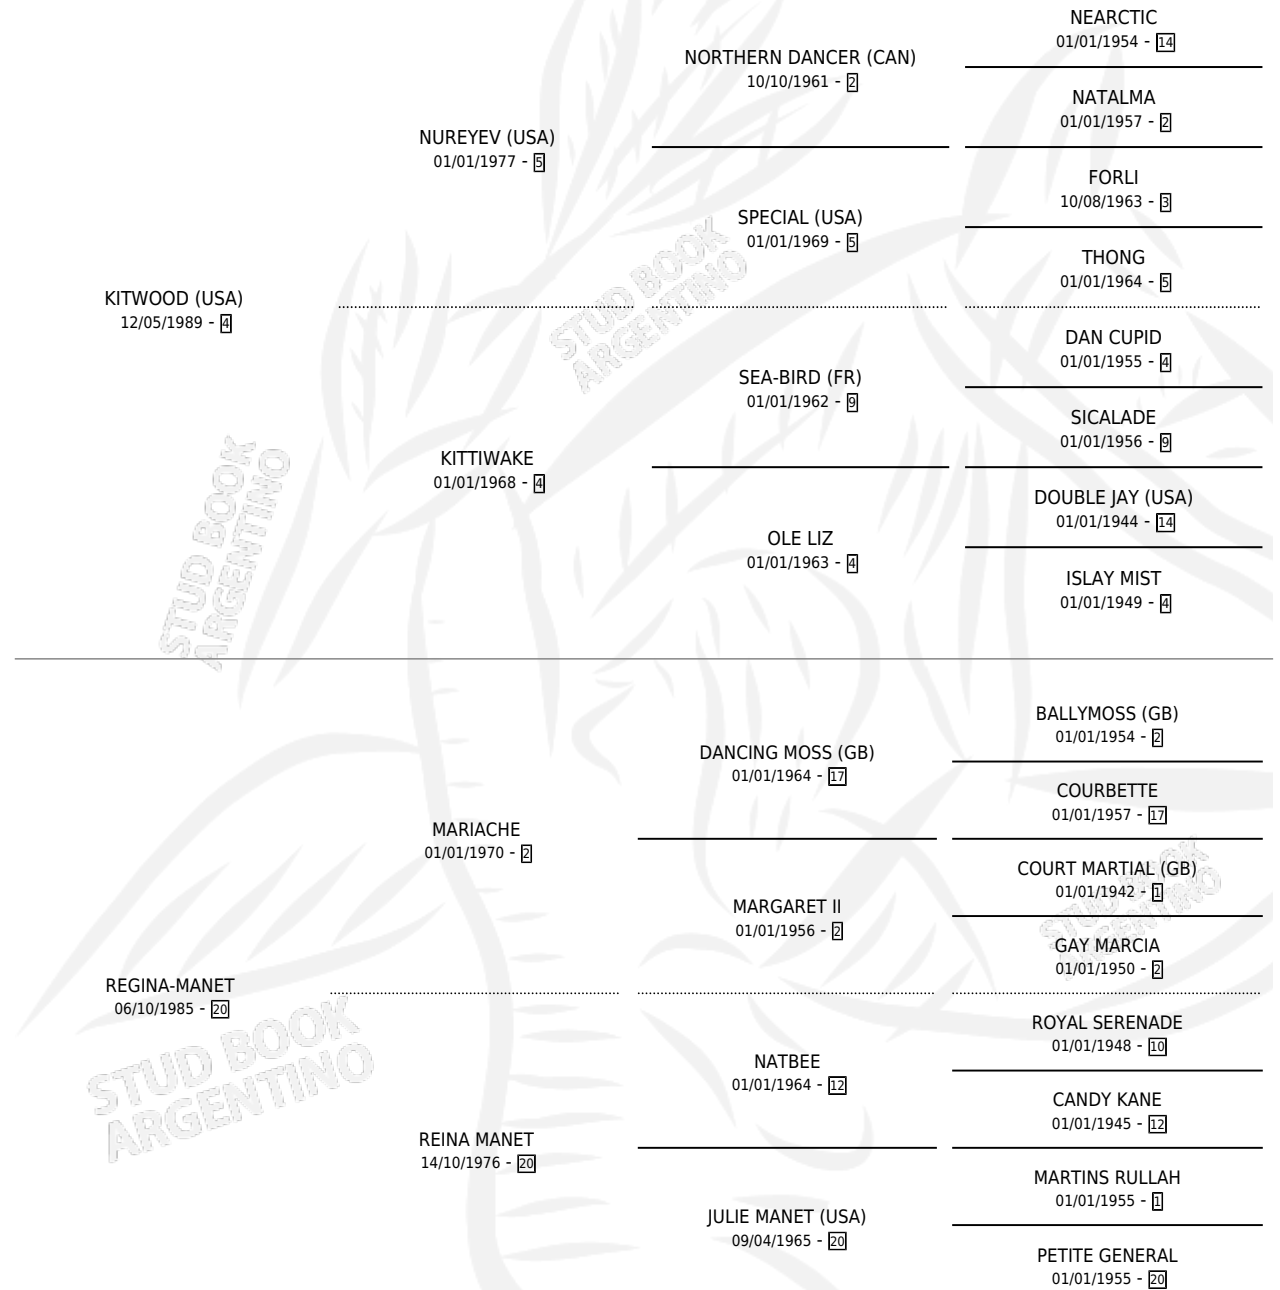

REGIO KIT

por **KITWOOD (USA)** y **REGINA-MANET** por **MARIACHE**

Argentina · Macho · Zaino Colorado · SP · 28/08/1998
Familia 20-a · Volumen 36

ESTADO

TIPIFICACIÓN SANGUÍNEA	✓
TIPIFICACIÓN POR ADN	X
PASAPORTE	X
IDENTIFICACIÓN POR MICROCHIP	X
REPRODUCTOR	X

Lugar de nacimiento: Vacacion

Criador: Vacacion

PEDIGREE

CAMPAÑA

Solo carreras oficiales de Argentina

POR EDAD

EDAD	CC	1°	2°	3°	4°	5°	NP	CLC	CLG	CLCG1	CLGG1	IMPORTE	GANANCIA / CC
3 AÑOS	1	0	0	0	0	0	1	1	0	0	0	\$0	\$0
TOTALES	1	0	0	0	0	0	1	1	0	0	0	\$0	\$0
%		0.0%	0.0%	0.0%	0.0%	0.0%	100%	100%	0.0%	0.0%	0.0%		