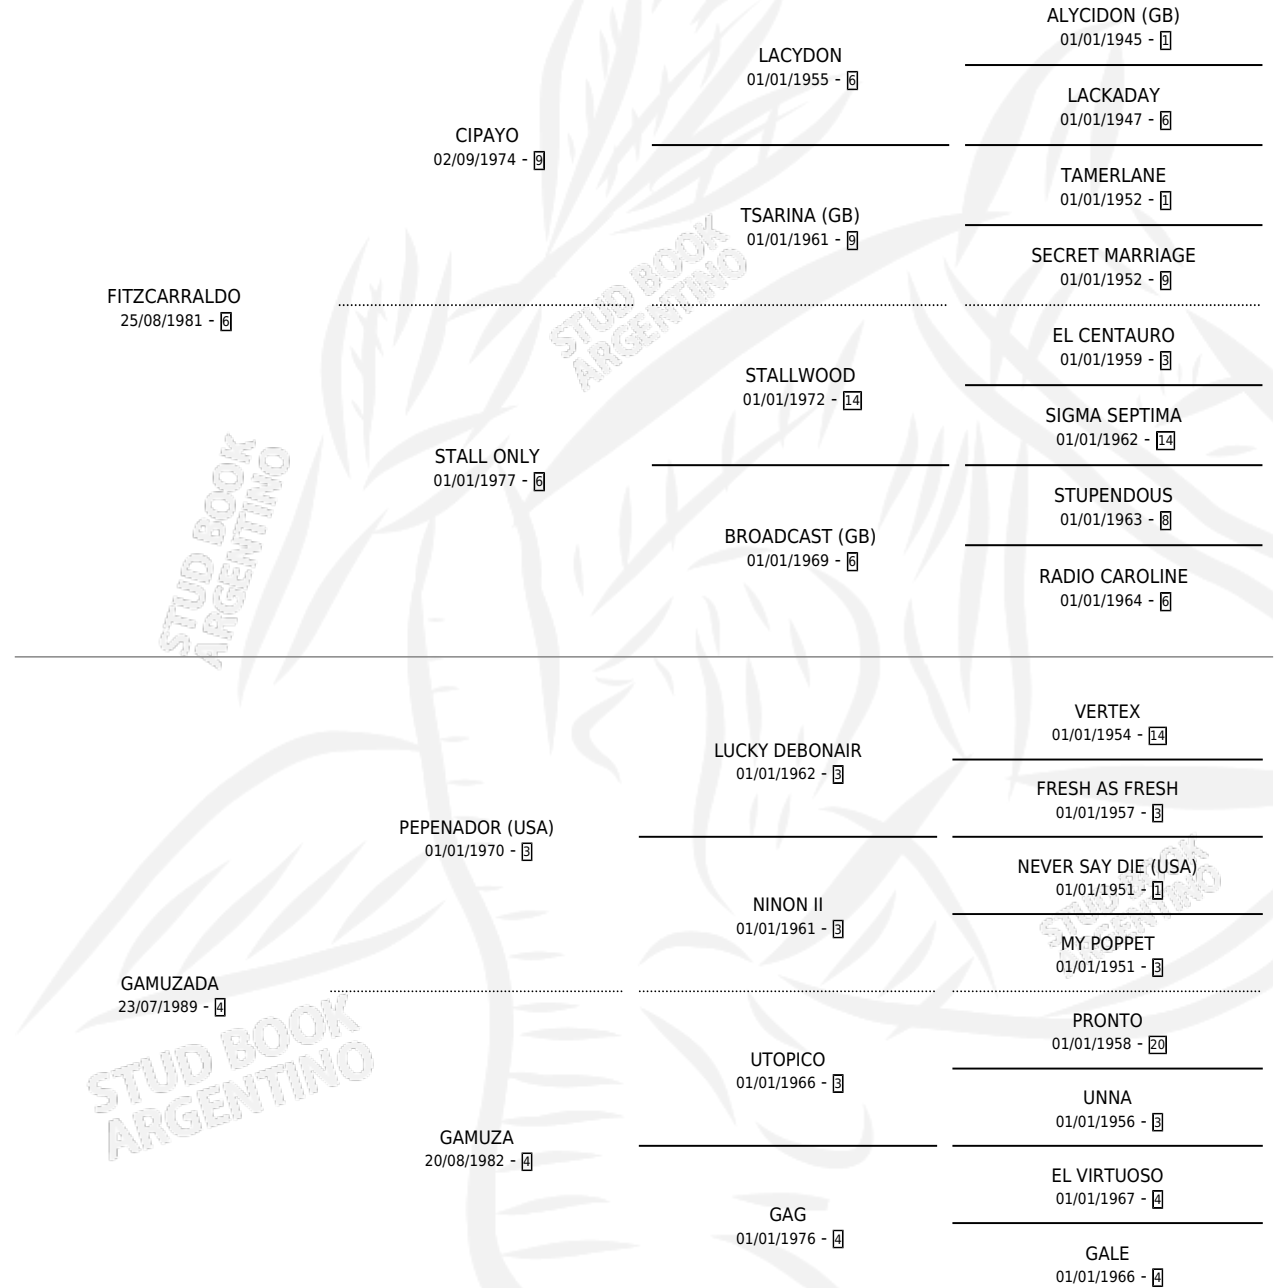

GAMUZA FITZ

por FITZCARRALDO y GAMUZADA por PEPENADOR (USA)

Argentina · Hembra · Zaino · SP · 24/08/1998
Familia 4-k · Volumen 36

ESTADO

TIPIFICACIÓN SANGUÍNEA	✓
TIPIFICACIÓN POR ADN	✓
PASAPORTE	X
IDENTIFICACIÓN POR MICROCHIP	X
REPRODUCTOR	✓

Lugar de nacimiento: Vacacion

Criador: Vacacion

~

HIJOS

	MACHOS	HEMBRAS
9 NACIERON	5	4
8 CORRIERON	4	4
7 GANARON	4	3

1	1	1
GANADORES CL	GANADORES GR	GANADORES G1

PEDIGREE

CAMPAÑA

Solo carreras oficiales de Argentina

POR EDAD

EDAD	CC	1°	2°	3°	4°	5°	NP	CLC	CLG	CLCG1	CLGG1	IMPORTE	GANANCIA / CC
2 AÑOS	1	0	0	0	0	0	1	0	0	0	0	\$0	\$0
3 AÑOS	4	0	1	0	0	2	1	0	0	0	0	\$1,872	\$468
TOTALES	5	0	1	0	0	2	2	0	0	0	0	\$1,872	\$374
%		0.0%	20.0%	0.0%	0.0%	40.0%	40.0%	0.0%	0.0%	0.0%	0.0%		