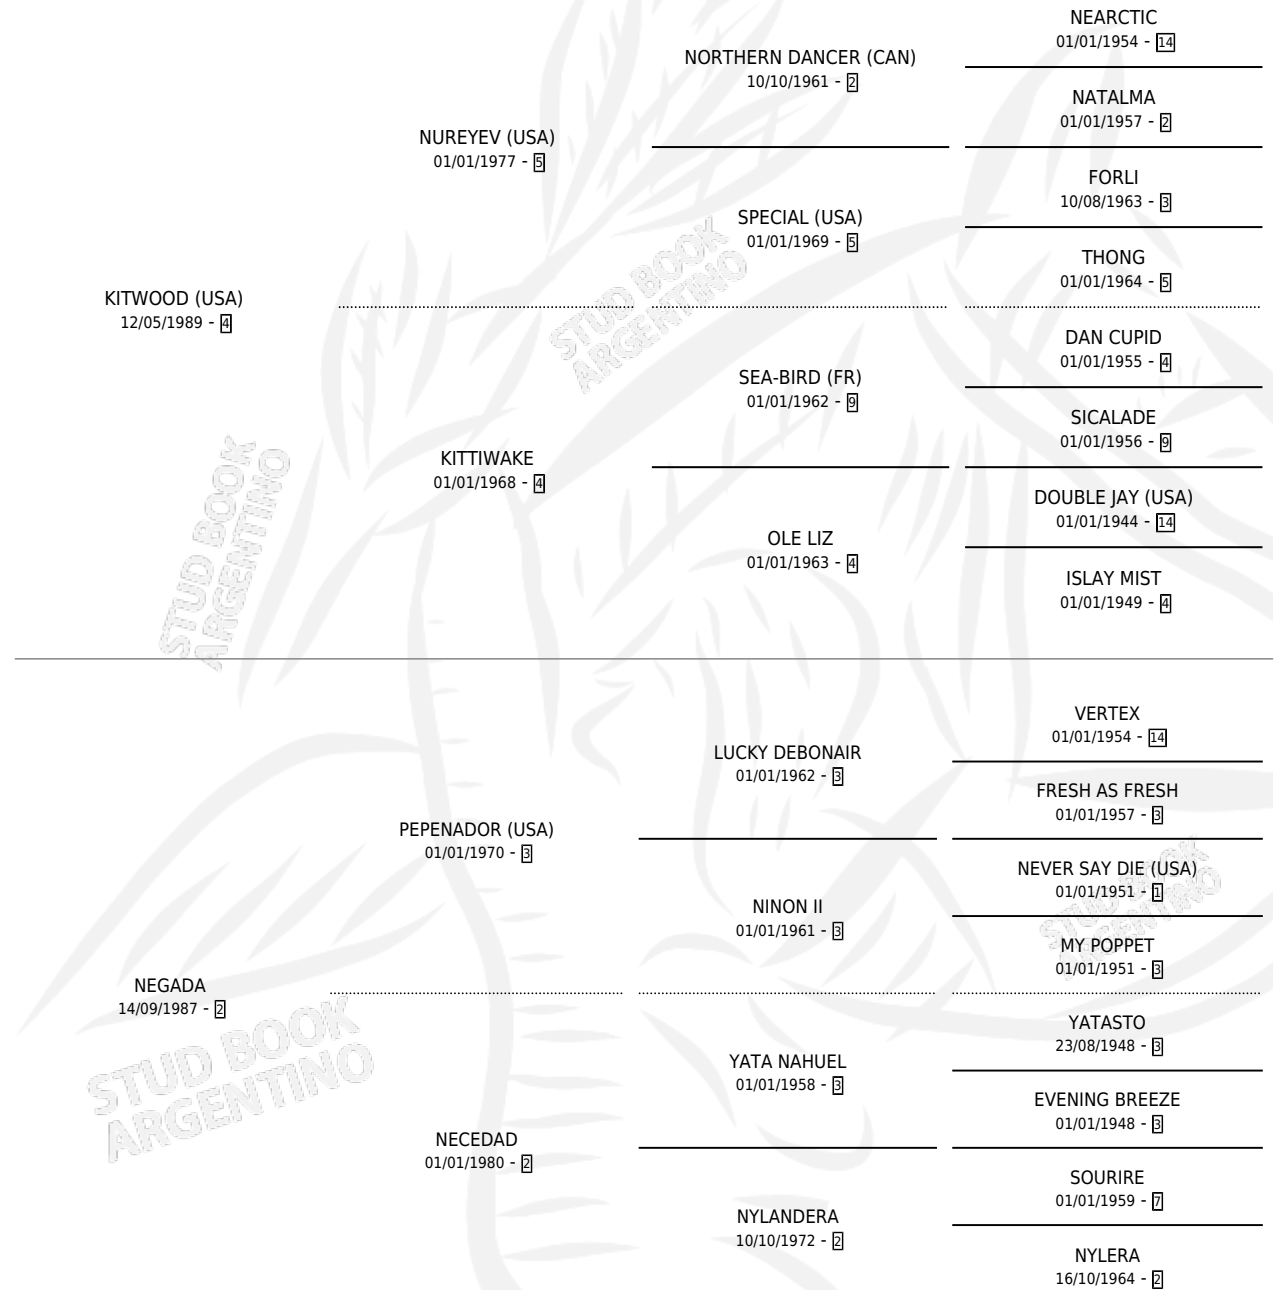

NORTICA

por **KITWOOD (USA)** y **NEGADA** por **PEPENADOR (USA)**

Argentina · Hembra · Zaino · SP · 25/08/1998
Familia 2-h · Volumen 36

ESTADO

TIPIFICACIÓN SANGUÍNEA	✓
TIPIFICACIÓN POR ADN	X
PASAPORTE	X
IDENTIFICACIÓN POR MICROCHIP	X
REPRODUCTOR	X

Lugar de nacimiento: Vacacion

Criador: Vacacion

PEDIGREE

EXPORTACIÓN / IMPORTACIÓN

FECHA	MOVIMIENTO	PAÍS
16/12/2002	EXPORTADO	BRASIL

~

CAMPAÑA

Solo carreras oficiales de Argentina