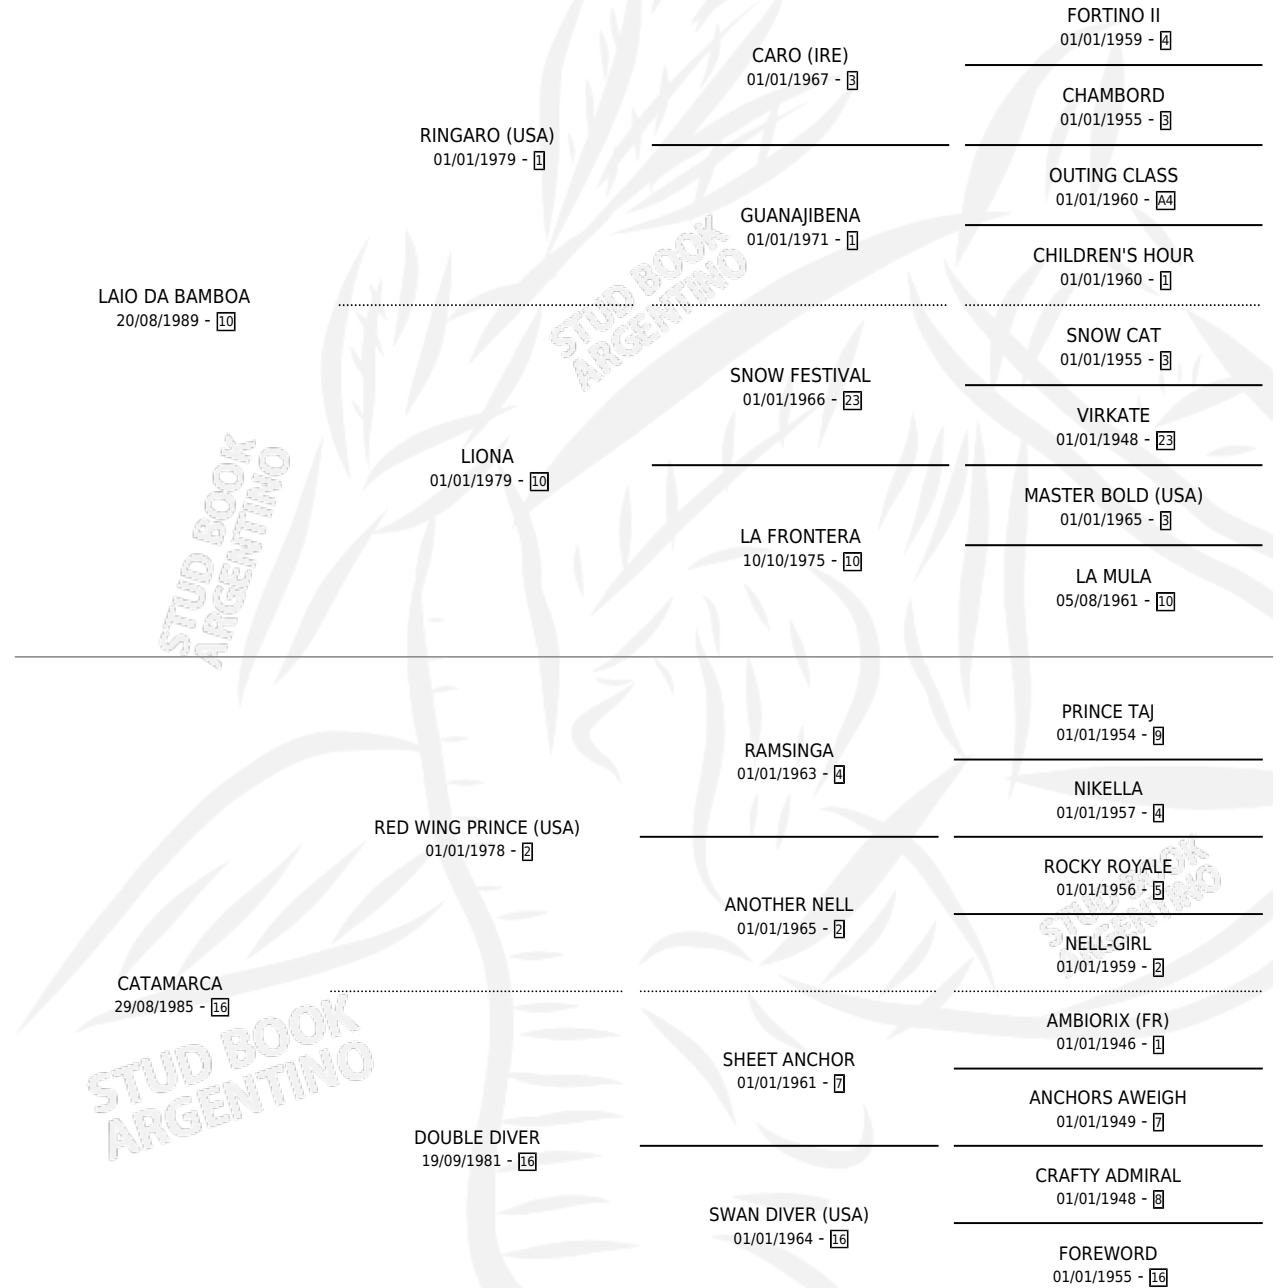

GABI DA BAMBOA

por LAIO DA BAMBOA y CATAMARCA por RED WING PRINCE (USA)

Argentina · Hembra · Zaino Negro · SP · 03/09/1998
Familia 16-h · Volumen 36

ESTADO

TIPIFICACIÓN SANGUÍNEA	✓
TIPIFICACIÓN POR ADN	X
PASAPORTE	X
IDENTIFICACIÓN POR MICROCHIP	X
REPRODUCTOR	X

Lugar de nacimiento: La Blanca
Criador: Stieben Hector Edgardo

PEDIGREE

GABI DA BAMBOA

Datos oficiales del Stud Book Argentino

Documento generado el 10/05/2026

studbook.org.ar