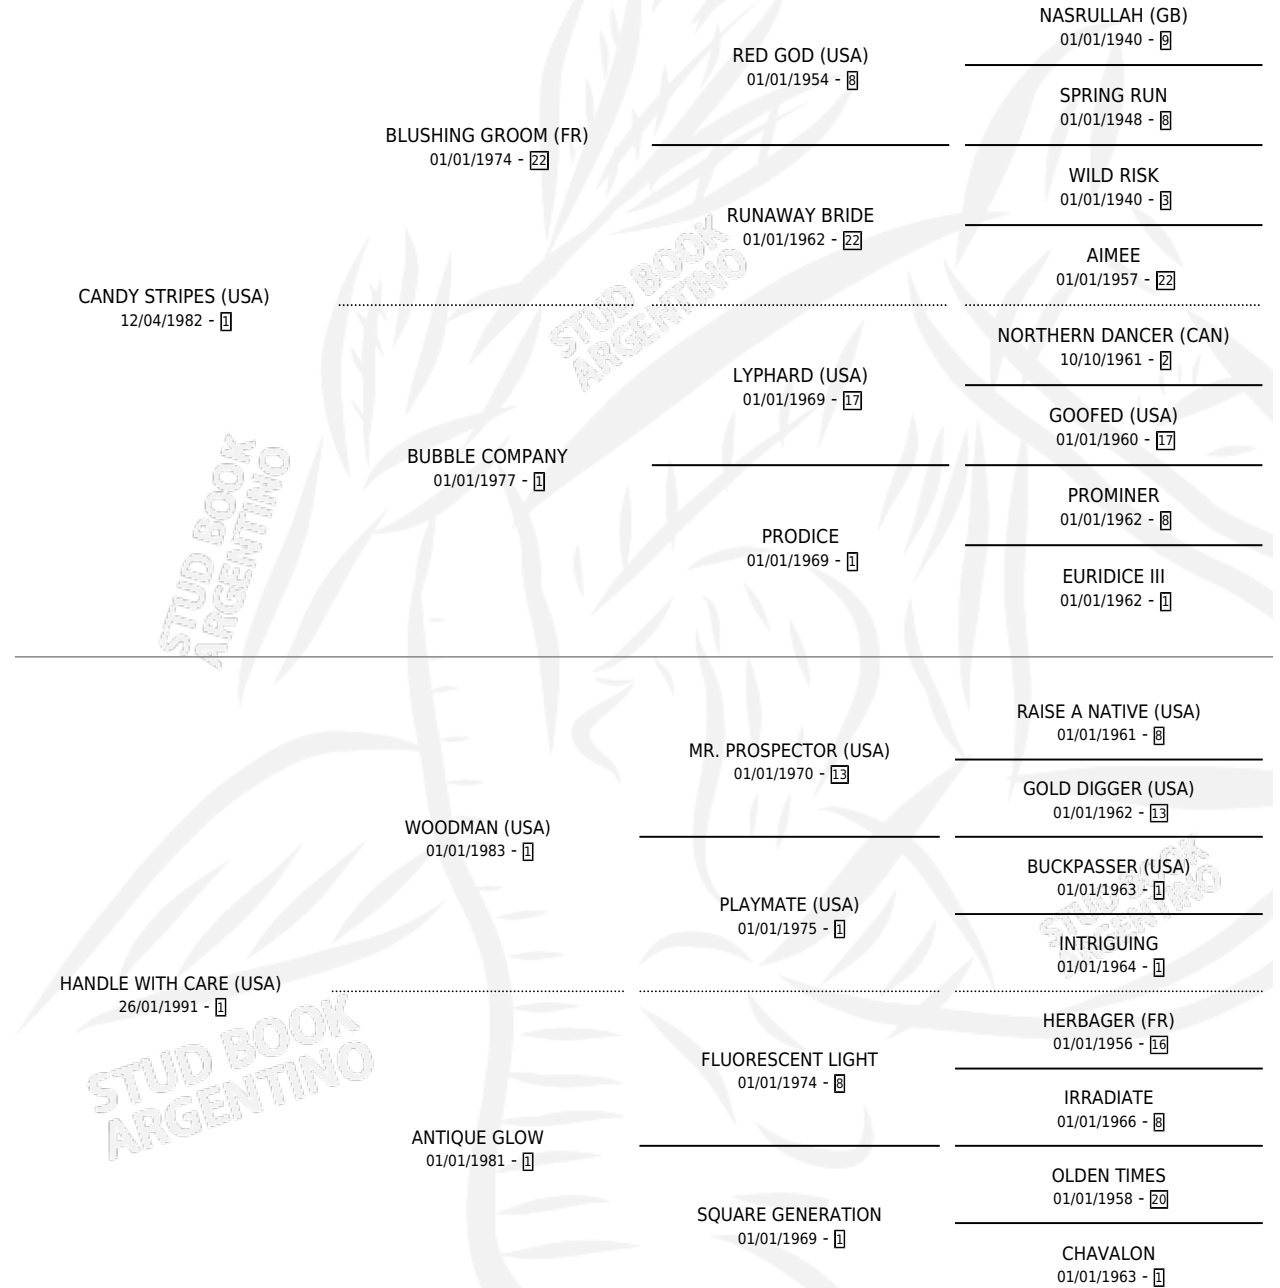

DOÑA POLACA

por **CANDY STRIPES (USA)** y **HANDLE WITH CARE (USA)**
por **WOODMAN (USA)**

Argentina · Hembra · Alazan · SP · 09/08/1998
Familia 1-c · Volumen 36

ESTADO

TIPIFICACIÓN SANGUÍNEA	✓
TIPIFICACIÓN POR ADN	✓
PASAPORTE	X
IDENTIFICACIÓN POR MICROCHIP	X
REPRODUCTOR	✓

Lugar de nacimiento: San Benito
Criador: San Benito

HIJOS

	MACHOS	HEMBRAS
10 NACIERON	4	6
8 CORRIERON	3	5
6 GANARON	3	3

2	1	1
GANADORES CL	GANADORES GR	GANADORES G1

PEDIGREE

CAMPAÑA

Solo carreras oficiales de Argentina