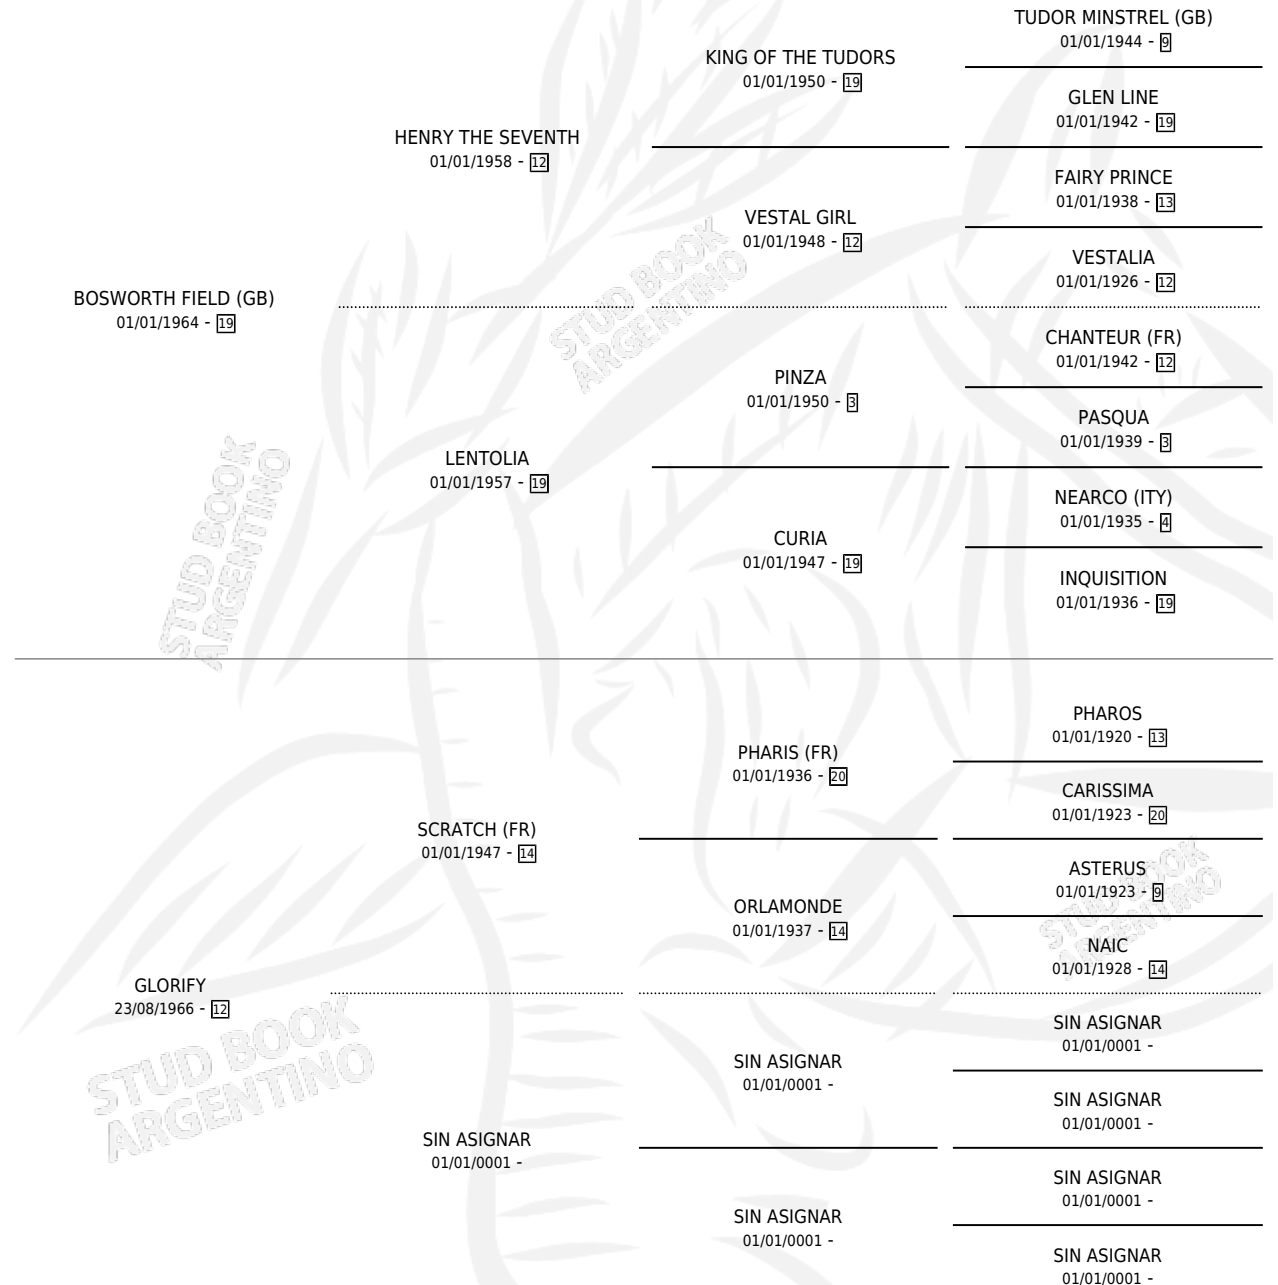

PELEADO

por **BOSWORTH FIELD (GB)** y **GLORIFY por SCRATCH (FR)**

Argentina · Macho · Alazan · SP · 13/09/1973
Familia 12 · Volumen 28

ESTADO

TIPIFICACIÓN SANGUÍNEA	X
TIPIFICACIÓN POR ADN	X
PASAPORTE	X
IDENTIFICACIÓN POR MICROCHIP	X
REPRODUCTOR	X

Lugar de nacimiento: Campo particular

Criador: Sin dato

PEDIGREE

CAMPAÑA

Solo carreras oficiales de Argentina

POR EDAD

EDAD	CC	1°	2°	3°	4°	5°	NP	CLC	CLG	CLCG1	CLGG1	IMPORTE	GANANCIA / CC
4 AÑOS	3	2	0	0	1	0	0	1	0	0	0	\$0	\$0
5 AÑOS	7	1	3	0	2	1	0	2	0	0	0	\$0	\$0
TOTALES	10	3	3	0	3	1	0	3	0	0	0	\$0	\$0
%		30.0%	30.0%	0.0%	30.0%	10.0%	0.0%	30.0%	0.0%	0.0%	0.0%		

Ganador de 3 carreras en Palermo y La Plata debutando, a los 4 y 5 años, incluso 2do Handicap Mia y Clasico Alejandro Ko, 4to Argentina 1978 - Cha y Handicap la Quebrada.

POR DISTANCIA

HIPODROMO	CC	1°	2°	3°	4°	5°	NP	CLC	CLG	CLCG1	CLGG1	IMPORTE
LA PLATA	4	1	1	0	2	0	0	0	0	0	0	\$0
0 MTS	4	1	1	0	2	0	0	0	0	0	0	\$0
PALERMO	6	2	2	0	1	1	0	2	0	0	0	\$0
0 MTS	6	2	2	0	1	1	0	2	0	0	0	\$0