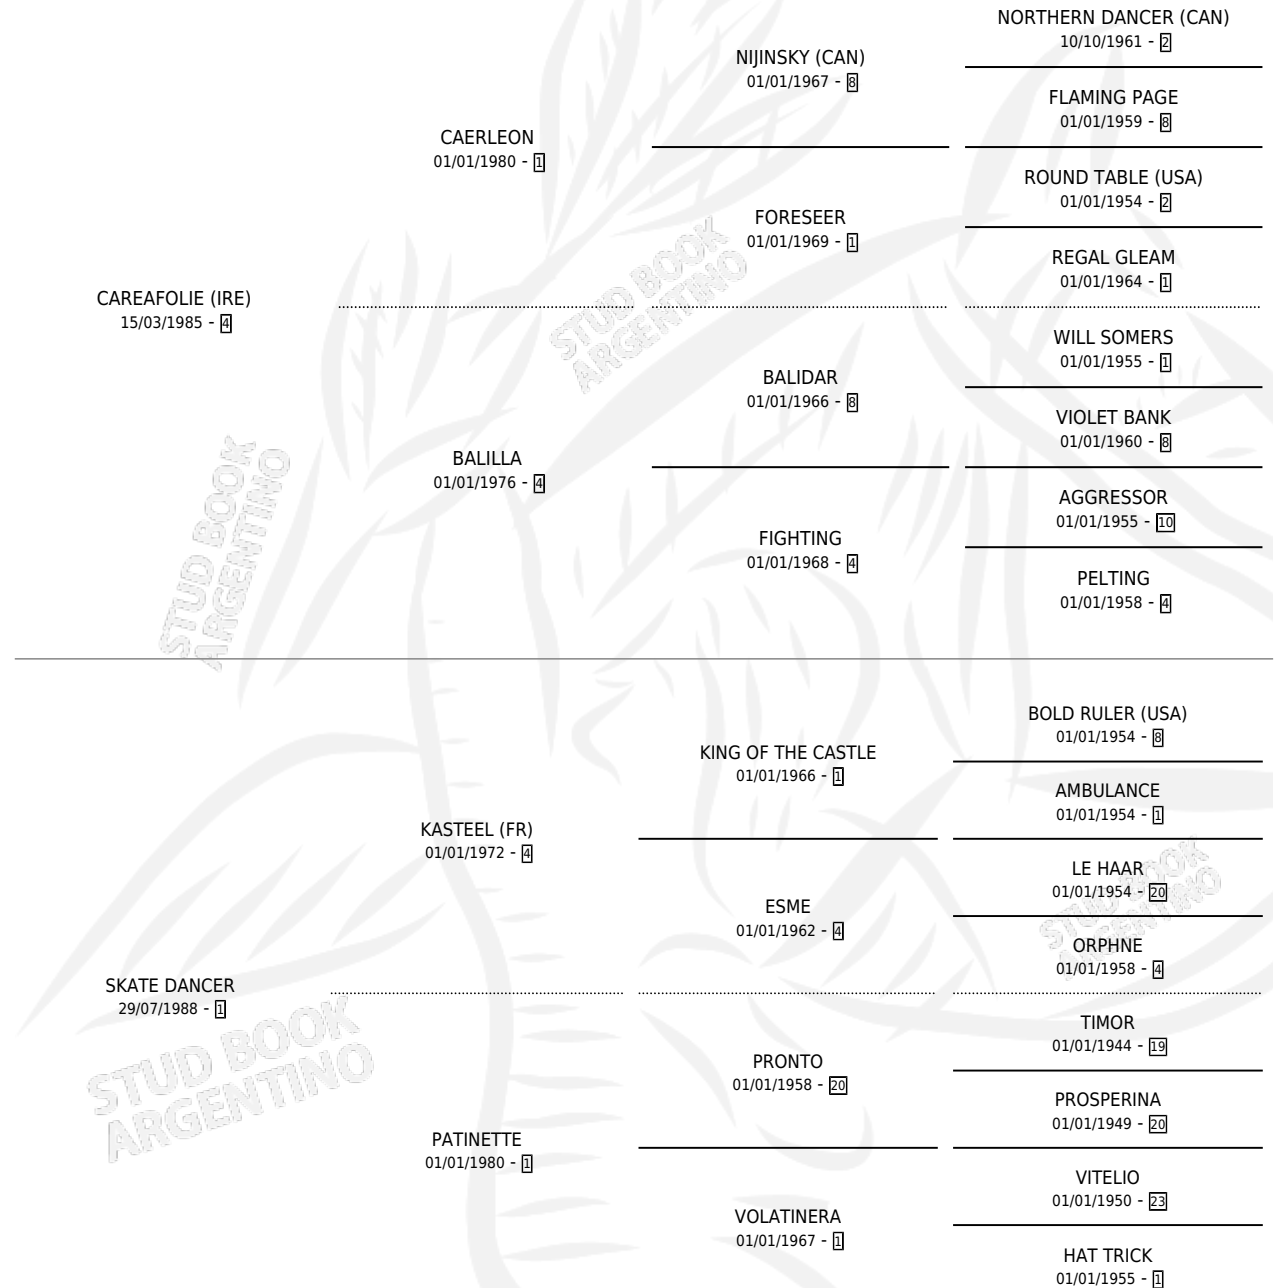

CANON

por CAREAFOLIE (IRE) y SKATE DANCER por KASTEEL (FR)

Argentina · Macho · Zaino · SP · 19/07/1998
Familia 1-n · Volumen 36

ESTADO

TIPIFICACIÓN SANGUÍNEA	X
TIPIFICACIÓN POR ADN	X
PASAPORTE	X
IDENTIFICACIÓN POR MICROCHIP	X
REPRODUCTOR	X

Lugar de nacimiento: El Paraiso

Criador: El Paraiso

PEDIGREE

CANON

Datos oficiales del Stud Book Argentino

Documento generado el 02/05/2026

studbook.org.ar