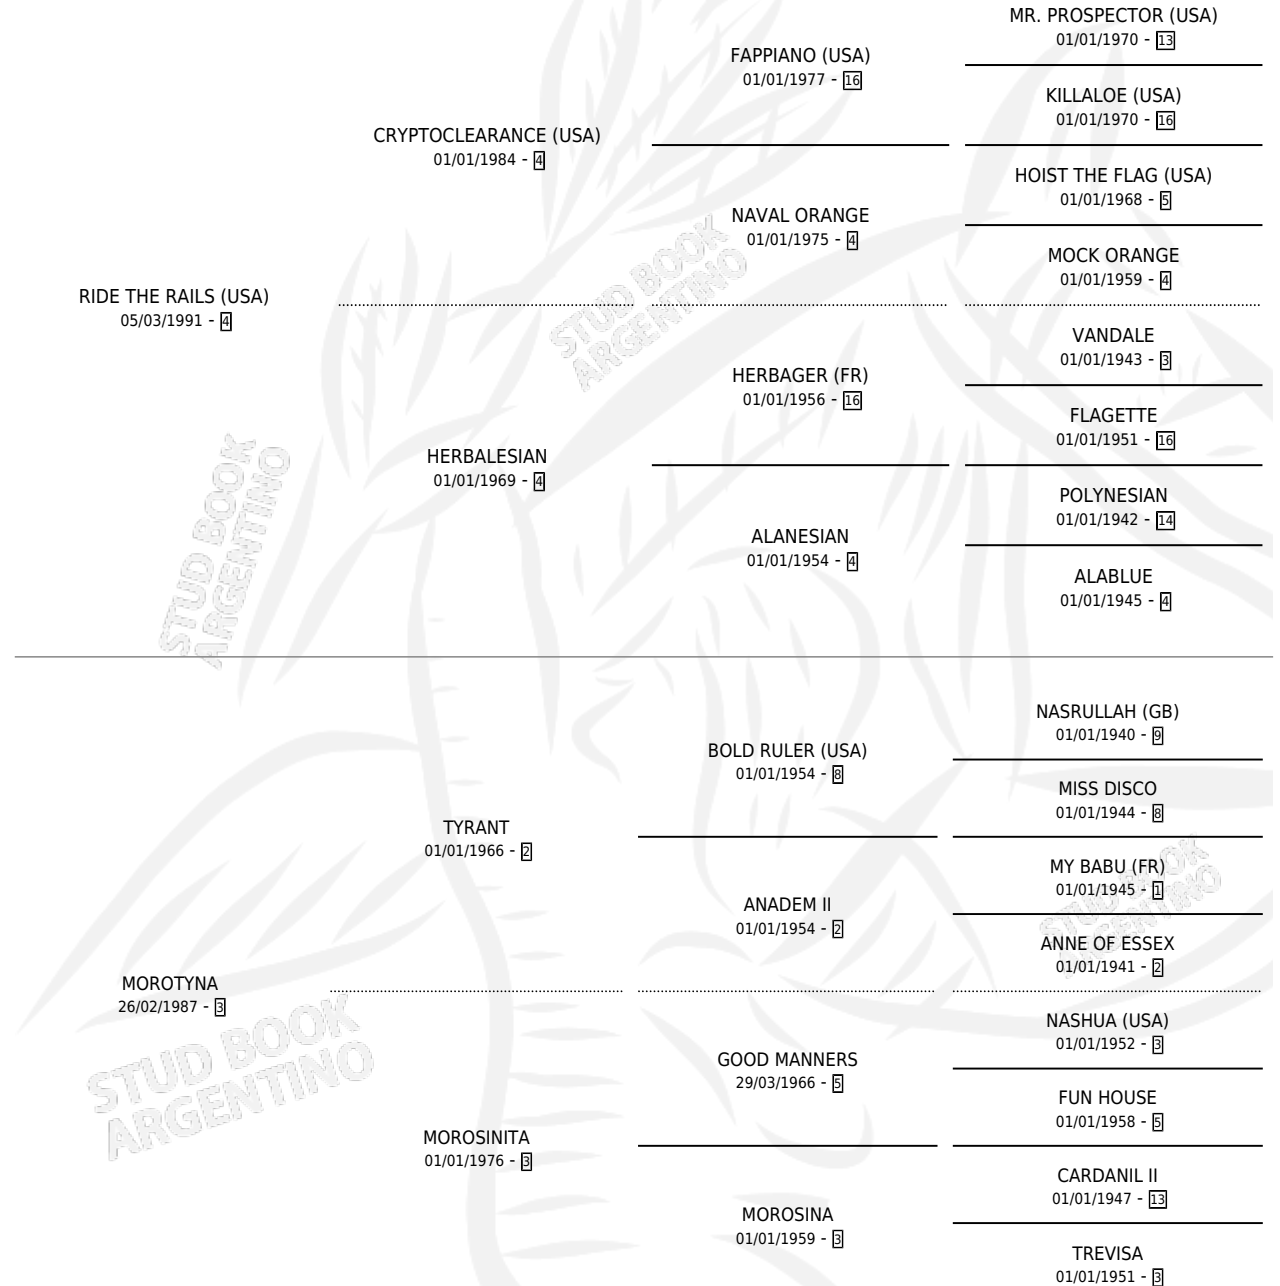

MORO TENAZ

por RIDE THE RAILS (USA) y MOROTYNA por TYRANT

Argentina · Macho · Alazan · SP · 26/08/1998
Familia 3-b · Volumen 36

ESTADO

TIPIFICACIÓN SANGUÍNEA	✓
TIPIFICACIÓN POR ADN	X
PASAPORTE	X
IDENTIFICACIÓN POR MICROCHIP	X
REPRODUCTOR	X

Lugar de nacimiento: Abolengo

Criador: Abolengo

PEDIGREE

CAMPAÑA

Solo carreras oficiales de Argentina

POR EDAD

EDAD	CC	1°	2°	3°	4°	5°	NP	CLC	CLG	CLCG1	CLGG1	IMPORTE	GANANCIA / CC
4 AÑOS	2	0	1	0	0	0	1	0	0	0	0	\$1,150	\$575
5 AÑOS	5	1	1	2	0	0	1	0	0	0	0	\$7,853	\$1,571
6 AÑOS	6	1	3	0	0	1	1	0	0	0	0	\$10,560	\$1,760
7 AÑOS	1	0	0	0	0	0	1	0	0	0	0	\$0	\$0
8 AÑOS	3	0	0	1	0	0	2	0	0	0	0	\$1,700	\$567
TOTALES	17	2	5	3	0	1	6	0	0	0	0	\$21,263	\$1,251
%		11.8%	29.4%	17.6%	0.0%	5.9%	35.3%	0.0%	0.0%	0.0%	0.0%		