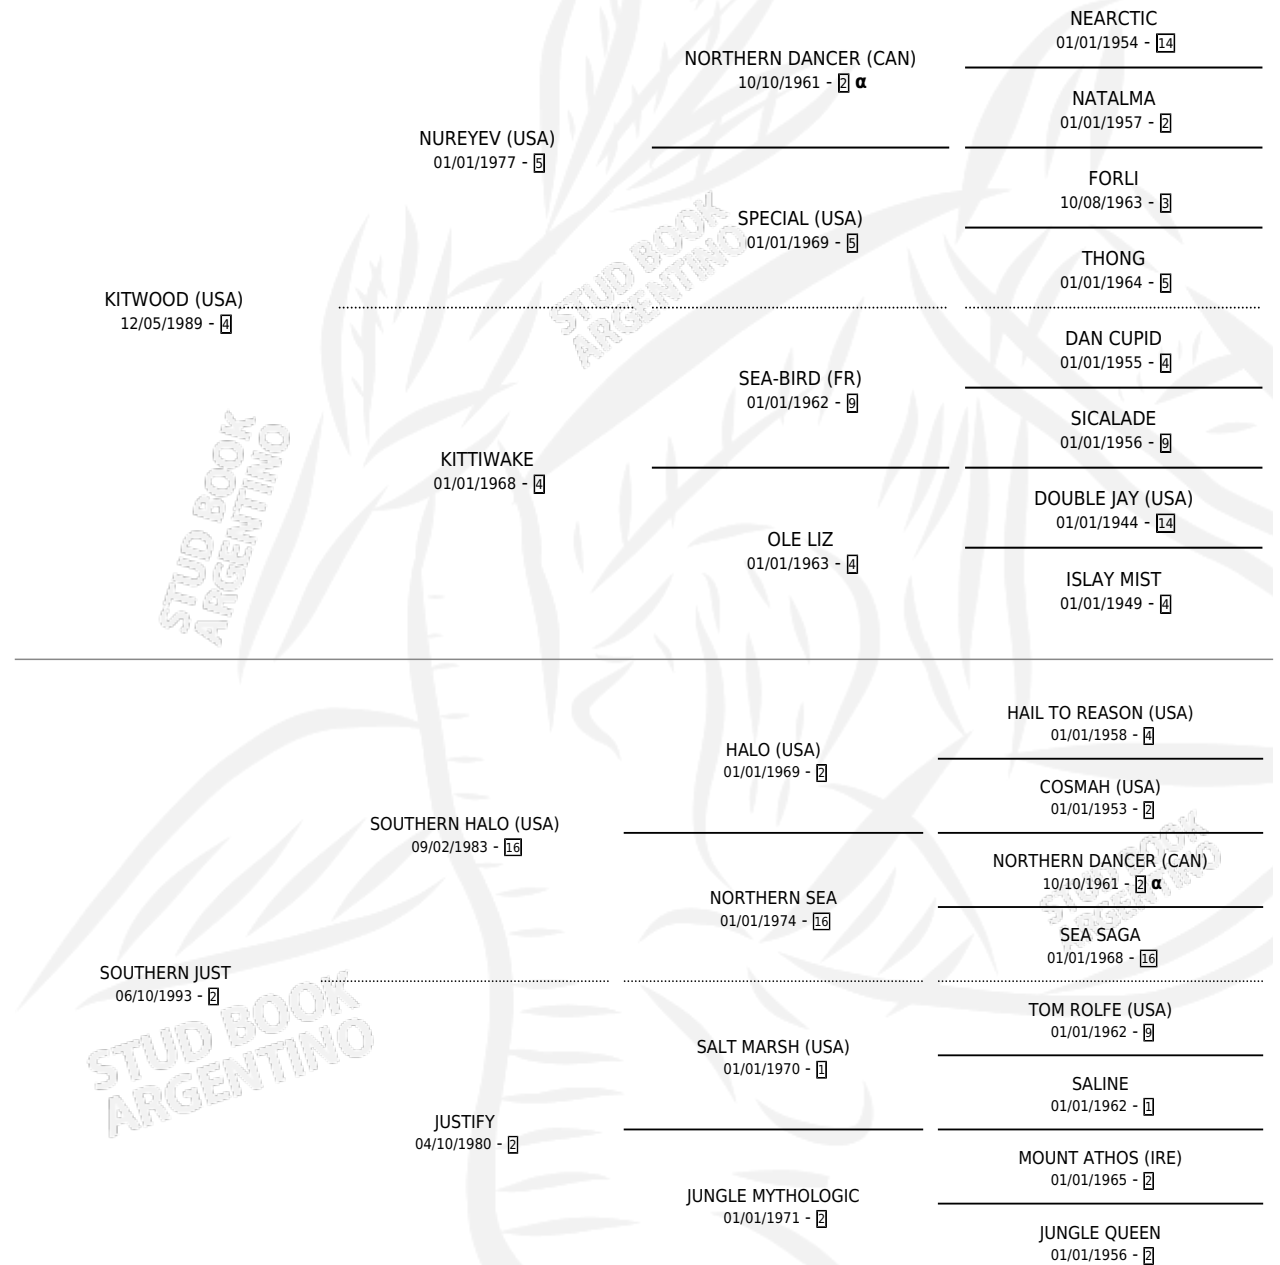

JURIDICA

por **KITWOOD (USA)** y **SOUTHERN JUST** por **SOUTHERN HALO (USA)**

Argentina · Hembra · Zaino · SP · 16/08/1998
Familia 2-g · Volumen 36

ESTADO

TIPIFICACIÓN SANGUÍNEA	✓
TIPIFICACIÓN POR ADN	✓
PASAPORTE	X
IDENTIFICACIÓN POR MICROCHIP	X
REPRODUCTOR	✓

Lugar de nacimiento: La Quebrada
Criador: La Quebrada

~

HIJOS

	MACHOS	HEMBRAS
7 NACIERON	6	1
6 CORRIERON	5	1
4 GANARON	3	1
0 GANADORES CL	0 GANADORES GR	0 GANADORES G1

PEDIGREE

INBREEDING : α

S

cimientos 7 / Efectividad 53.85%

PADRILLO	PRODUCTO	CRIADOR	1ER SERVICIO	ÚLTIMO SERVICIO
GREENSPRING (USA)	Ø		18/11/2017	20/11/2017
GREENSPRING (USA)	Ø		18/09/2015	11/11/2015
GREENSPRING (USA)	Ø		20/09/2014	13/10/2014
PERFECTPERFORMANCE (USA)	Ø		16/09/2013	24/10/2013
EL PRADO ROB (USA)	ARGUAS (H Z, 16/09/2012)	VIKEDA S.R.L.	03/10/2011	03/10/2011
EL PRADO ROB (USA)	KELSEN (M Z, 10/11/2010)	VIKEDA S.R.L.	30/11/2009	30/11/2009
EL PRADO ROB (USA)	LOMBROSO (M Z, 28/10/2009)	VIKEDA S.R.L.	13/11/2008	16/11/2008
TREASURE COVE (USA)	CINE STAR (M Z, 18/10/2008)	VIKEDA S.R.L.	15/11/2007	17/11/2007
HOLT (USA)	CRUZIANI (M Z, 10/10/2007)	VIKEDA S.R.L.	25/09/2006	25/09/2006
HOLT (USA)	Ø		12/08/2005	02/09/2005
HOLT (USA)	Ø		06/11/2004	06/11/2004
SEKARI (GB)	DON JURIDICO (M Z, 23/10/2004)	SIN DATO	17/11/2003	17/11/2003
ORIENT TOSS	MR. JUST (M ZD, 21/10/2003)	SIN DATO	23/10/2002	16/11/2002

TREASURE COVE (USA)

HOLT (USA)

HOLT (USA)

HOLT (USA)

SEKARI (GB)

ORIENT TOSS