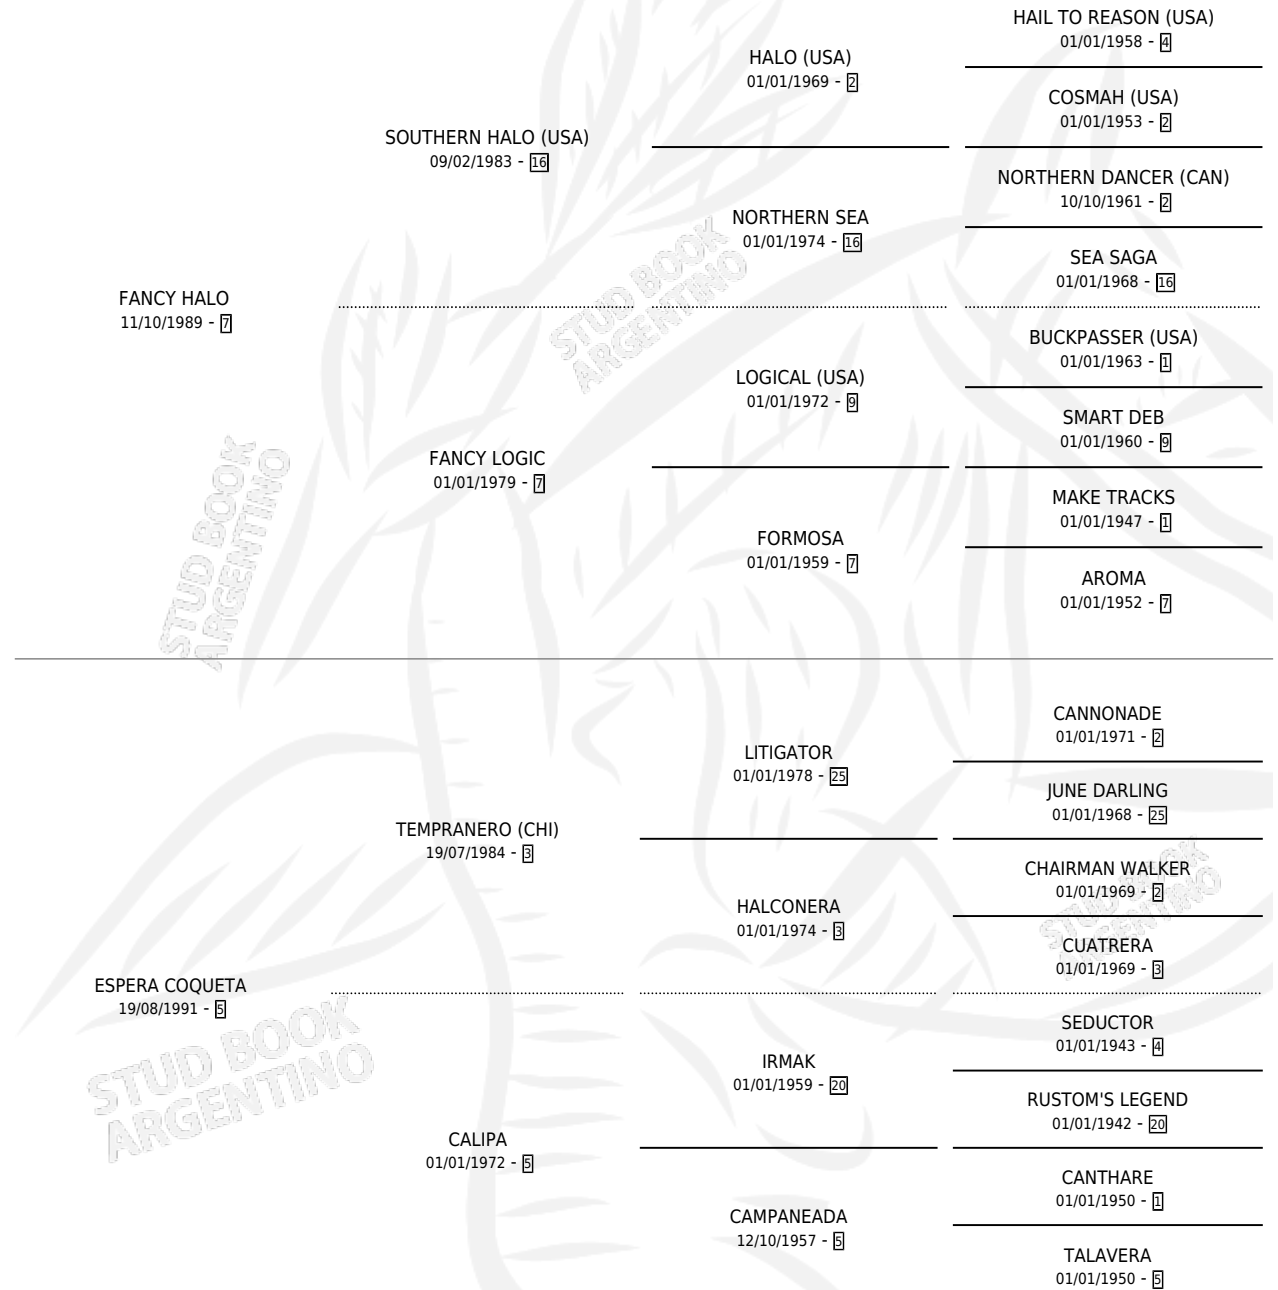

FANCIALE

por FANCY HALO y ESPERA COQUETA por TEMPRANERO (CHI)

Argentina · Macho · Zaino Colorado · SP · 25/08/1998
Familia 5-d · Volumen 36

ESTADO

TIPIFICACIÓN SANGUÍNEA	✓
TIPIFICACIÓN POR ADN	X
PASAPORTE	X
IDENTIFICACIÓN POR MICROCHIP	X
REPRODUCTOR	X

Lugar de nacimiento: Las Dos Hermanas

Criador: Benesperi Humberto Jorge

PEDIGREE

CAMPAÑA

Solo carreras oficiales de Argentina

POR EDAD

EDAD	CC	1°	2°	3°	4°	5°	NP	CLC	CLG	CLCG1	CLGG1	IMPORTE	GANANCIA / CC
4 AÑOS	5	1	0	0	0	0	4	0	0	0	0	\$6,000	\$1,200
TOTALES	5	1	0	0	0	0	4	0	0	0	0	\$6,000	\$1,200
%		20.0%	0.0%	0.0%	0.0%	0.0%	80.0%	0.0%	0.0%	0.0%	0.0%		