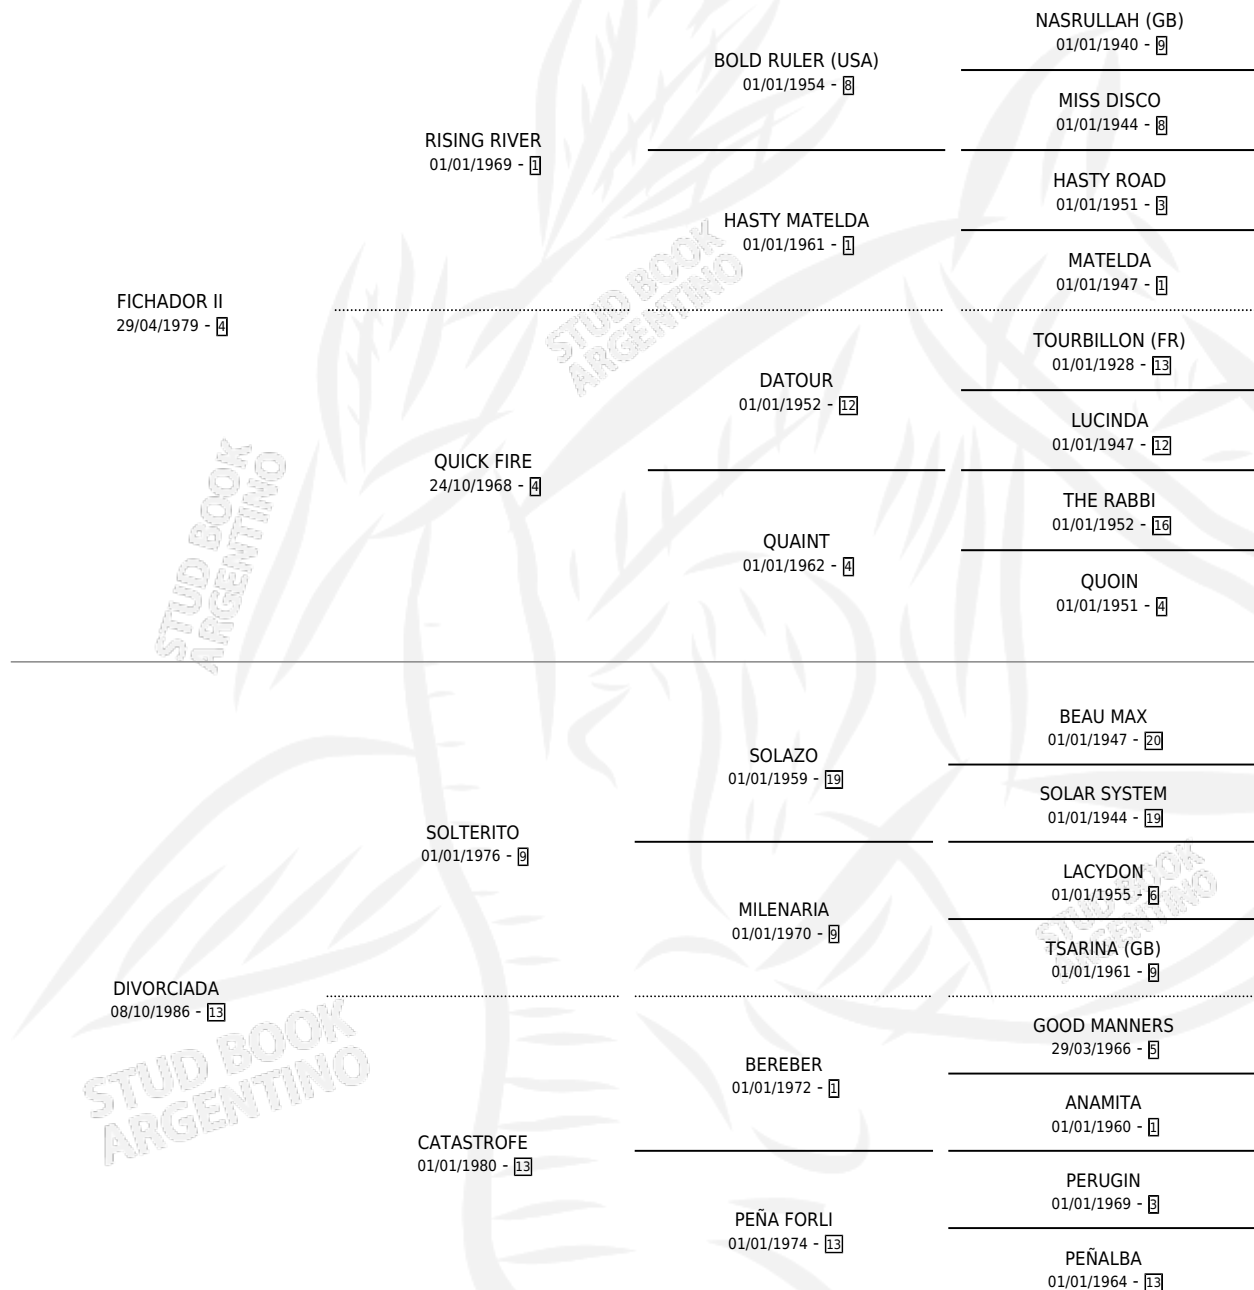

DOÑA BELA

por FICHADOR II y DIVORCIADA por SOLTERITO

Argentina · Hembra · Alazan · SP · 27/08/1998
Familia 13-c · Volumen 36

ESTADO

TIPIFICACIÓN SANGUÍNEA	✓
TIPIFICACIÓN POR ADN	X
PASAPORTE	X
IDENTIFICACIÓN POR MICROCHIP	X
REPRODUCTOR	✓

Lugar de nacimiento: Marabunta

Criador: Santillan Zenon Jose

PEDIGREE

S

mientos 0 / Efectividad 0.00%

PADRILLO

PRODUCTO

CRIADOR

1ER SERVICIO

ÚLTIMO SERVICIO

FITZ DORY

∅

24/10/2002

13/12/2002

DOÑA BELA

Datos oficiales del Stud Book Argentino