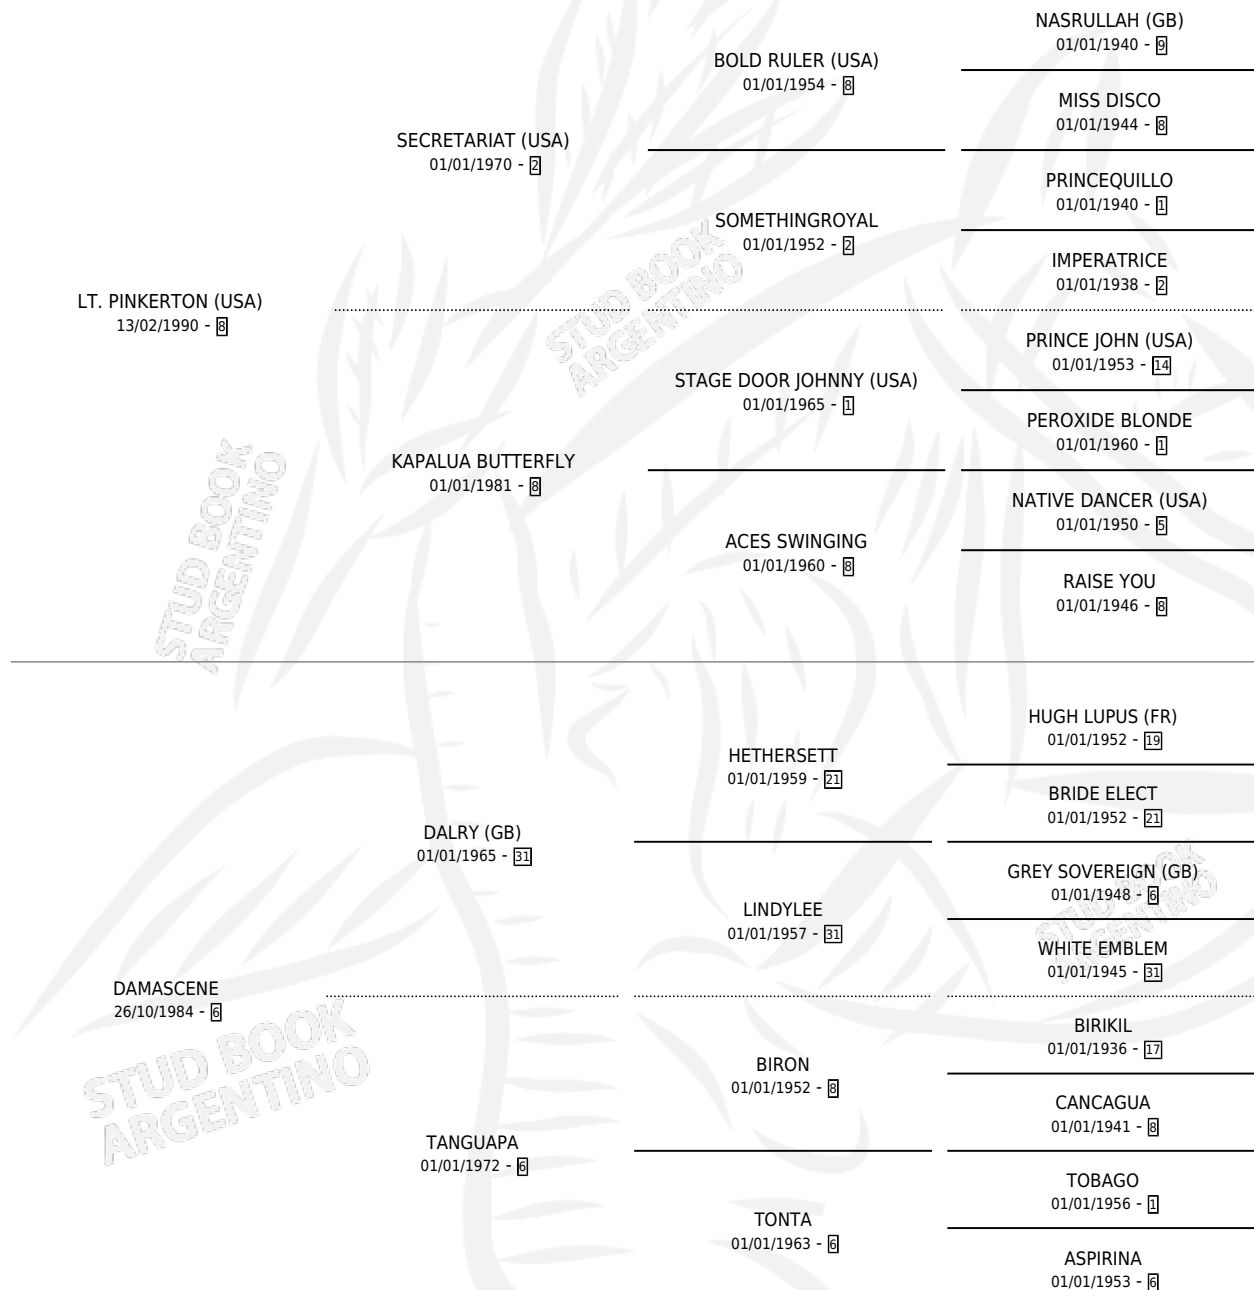

MARINERA PIN

por **LT. PINKERTON (USA)** y **DAMASCENE** por **DALRY (GB)**

Argentina · Hembra · Alazan · SP · 02/09/1998
Familia 6 · Volumen 36

ESTADO

TIPIFICACIÓN SANGUÍNEA	✓
TIPIFICACIÓN POR ADN	✓
PASAPORTE	X
IDENTIFICACIÓN POR MICROCHIP	X
REPRODUCTOR	✓

Lugar de nacimiento: Caryjuan
Criador: Orilla Del Monte

~

HIJOS

	MACHOS	HEMBRAS
1 NACIERON	1	0

SIN ACTUACIONES

PEDIGREE

CAMPAÑA

Solo carreras oficiales de Argentina