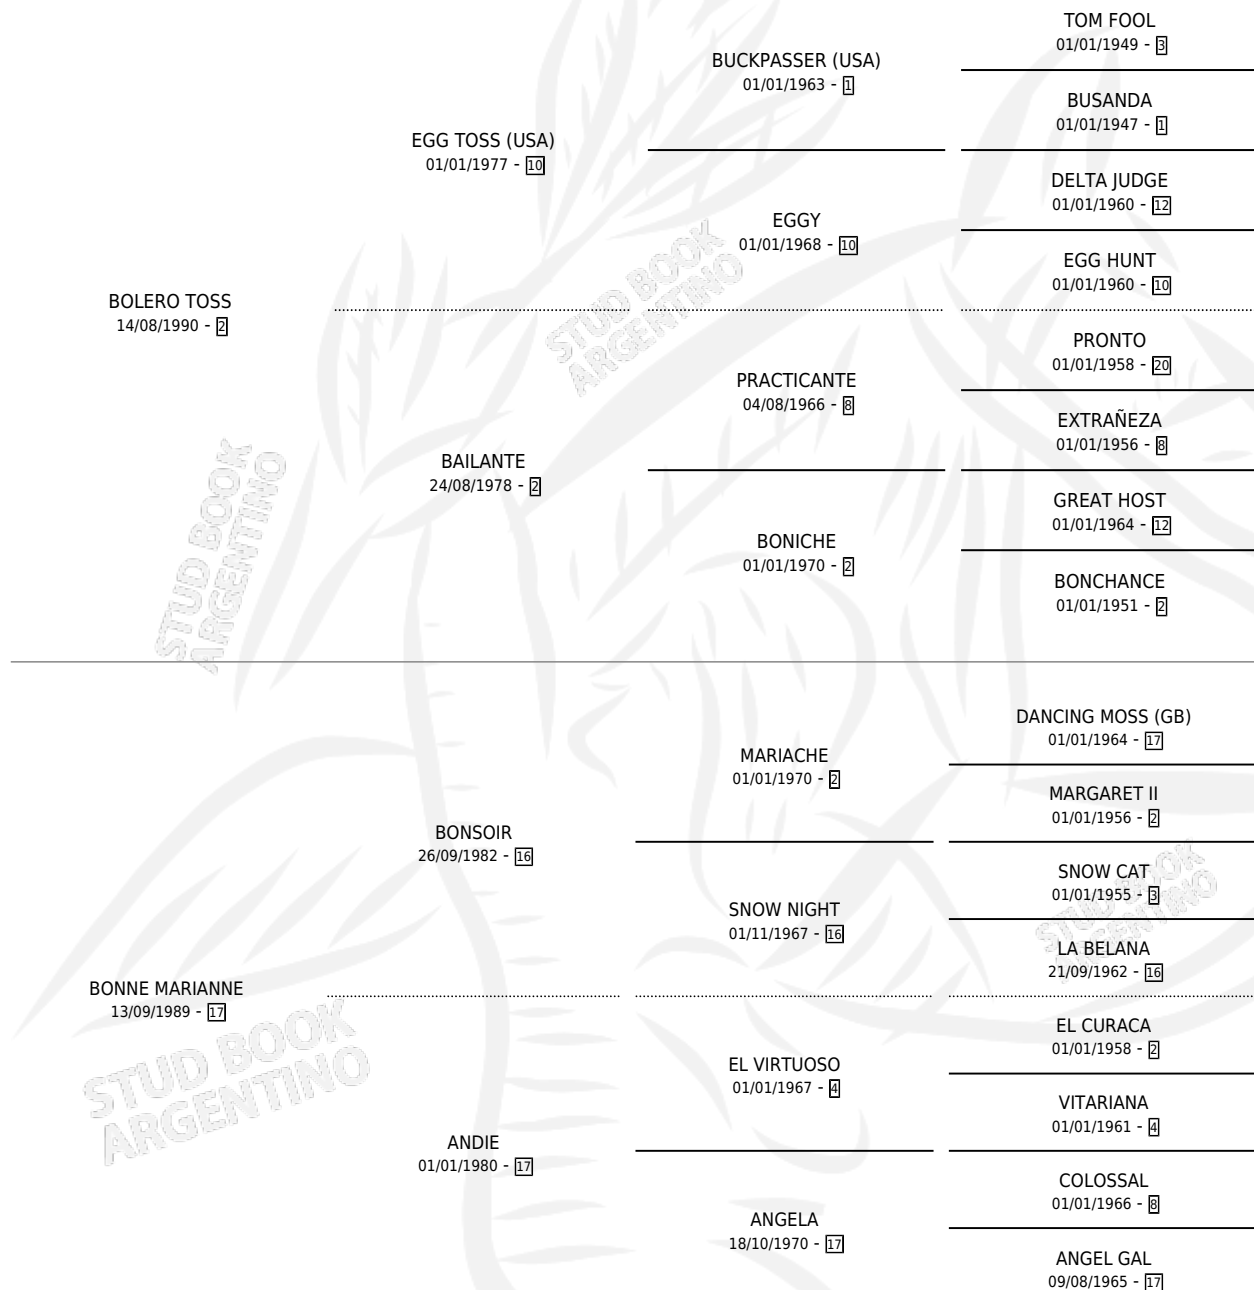

VIRTUOSA TOSS

por **BOLERO TOSS** y **BONNE MARIANNE** por **BONSOIR**

Argentina · Hembra · Alazan · SP · 12/08/1998
Familia 17-c · Volumen 36

ESTADO

TIPIFICACIÓN SANGUÍNEA	✓
TIPIFICACIÓN POR ADN	✓
PASAPORTE	X
IDENTIFICACIÓN POR MICROCHIP	X
REPRODUCTOR	✓

Lugar de nacimiento: Lucas S Brothers

Criador: Sin dato

~

HIJOS

	MACHOS	HEMBRAS
3 NACIERON	2	1
1 CORRIERON	1	0

SIN ACTUACIONES

PEDIGREE

CAMPAÑA

Solo carreras oficiales de Argentina

POR EDAD

EDAD	CC	1°	2°	3°	4°	5°	NP	CLC	CLG	CLCG1	CLGG1	IMPORTE	GANANCIA / CC
3 AÑOS	4	0	0	2	0	0	2	0	0	0	0	\$1,001	\$250
4 AÑOS	3	0	0	0	0	1	2	0	0	0	0	\$0	\$0
TOTALES	7	0	0	2	0	1	4	0	0	0	0	\$1,001	\$143
%		0.0%	0.0%	28.6%	0.0%	14.3%	57.1%	0.0%	0.0%	0.0%	0.0%		