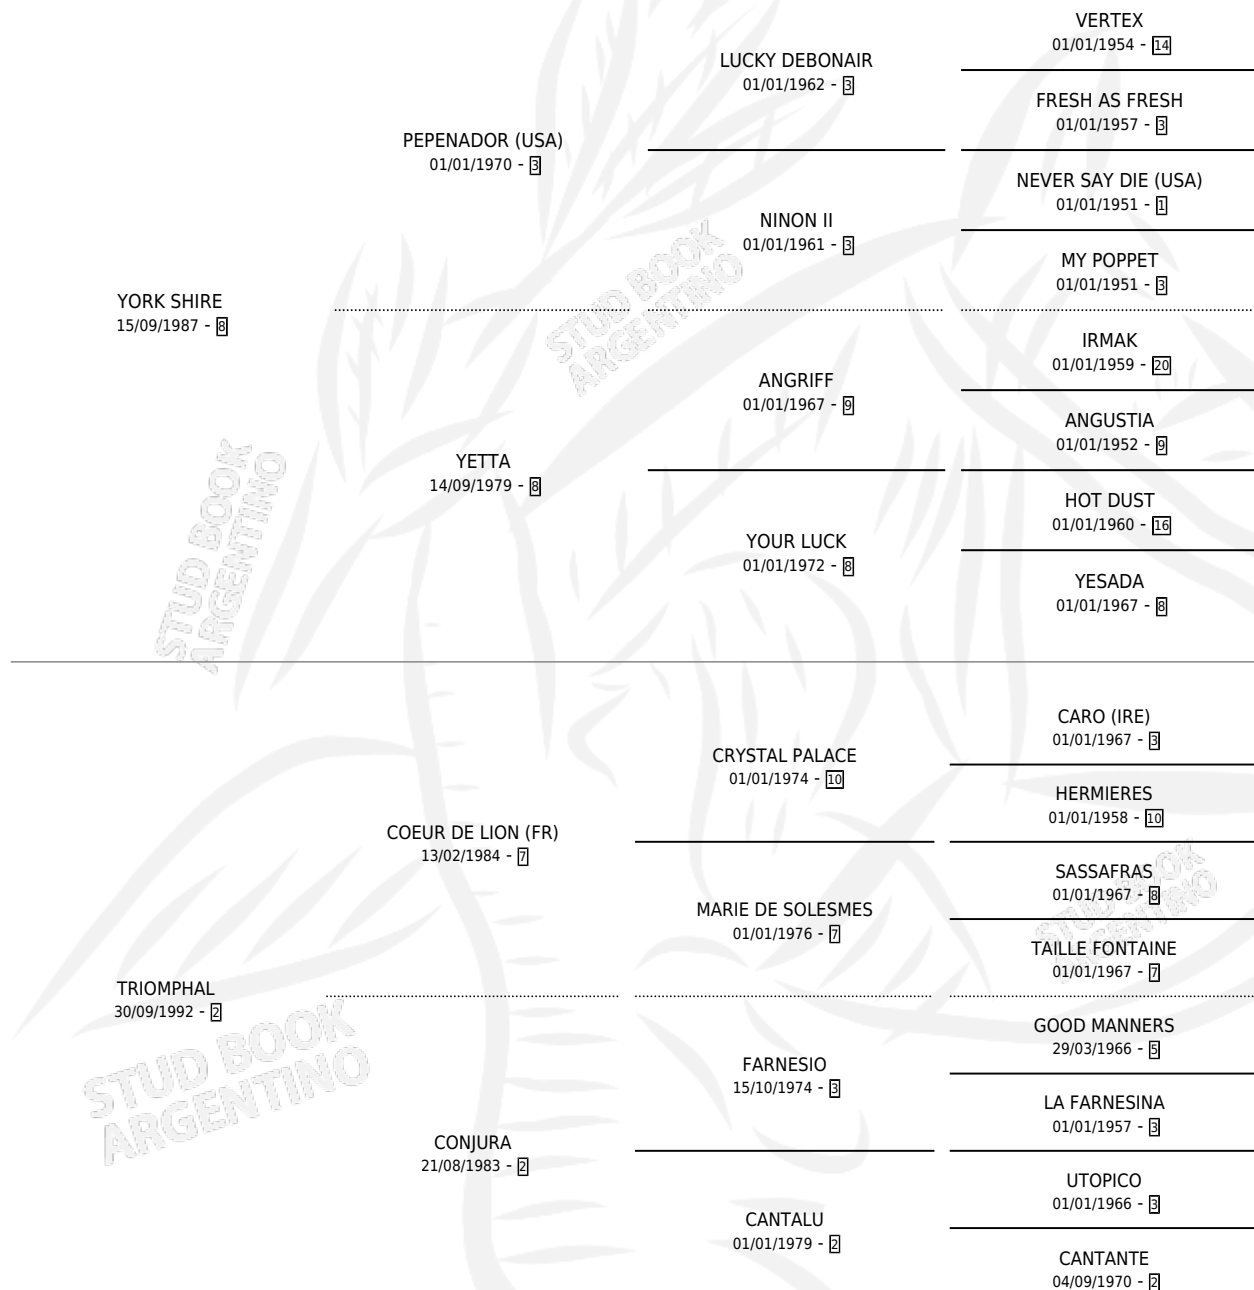

YORK TRIOMPHAL

por YORK SHIRE y TRIOMPHAL por COEUR DE LION (FR)

Argentina · Macho · Alazan · SP · 31/07/1998
Familia 2-n · Volumen 36

ESTADO

TIPIFICACIÓN SANGUÍNEA	✓
TIPIFICACIÓN POR ADN	X
PASAPORTE	X
IDENTIFICACIÓN POR MICROCHIP	X
REPRODUCTOR	X

Lugar de nacimiento: Jomar

Criador: Jomar

PEDIGREE

YORK TRIOMPHAL

Datos oficiales del Stud Book Argentino

Documento generado el 12/06/2026

studbook.org.ar