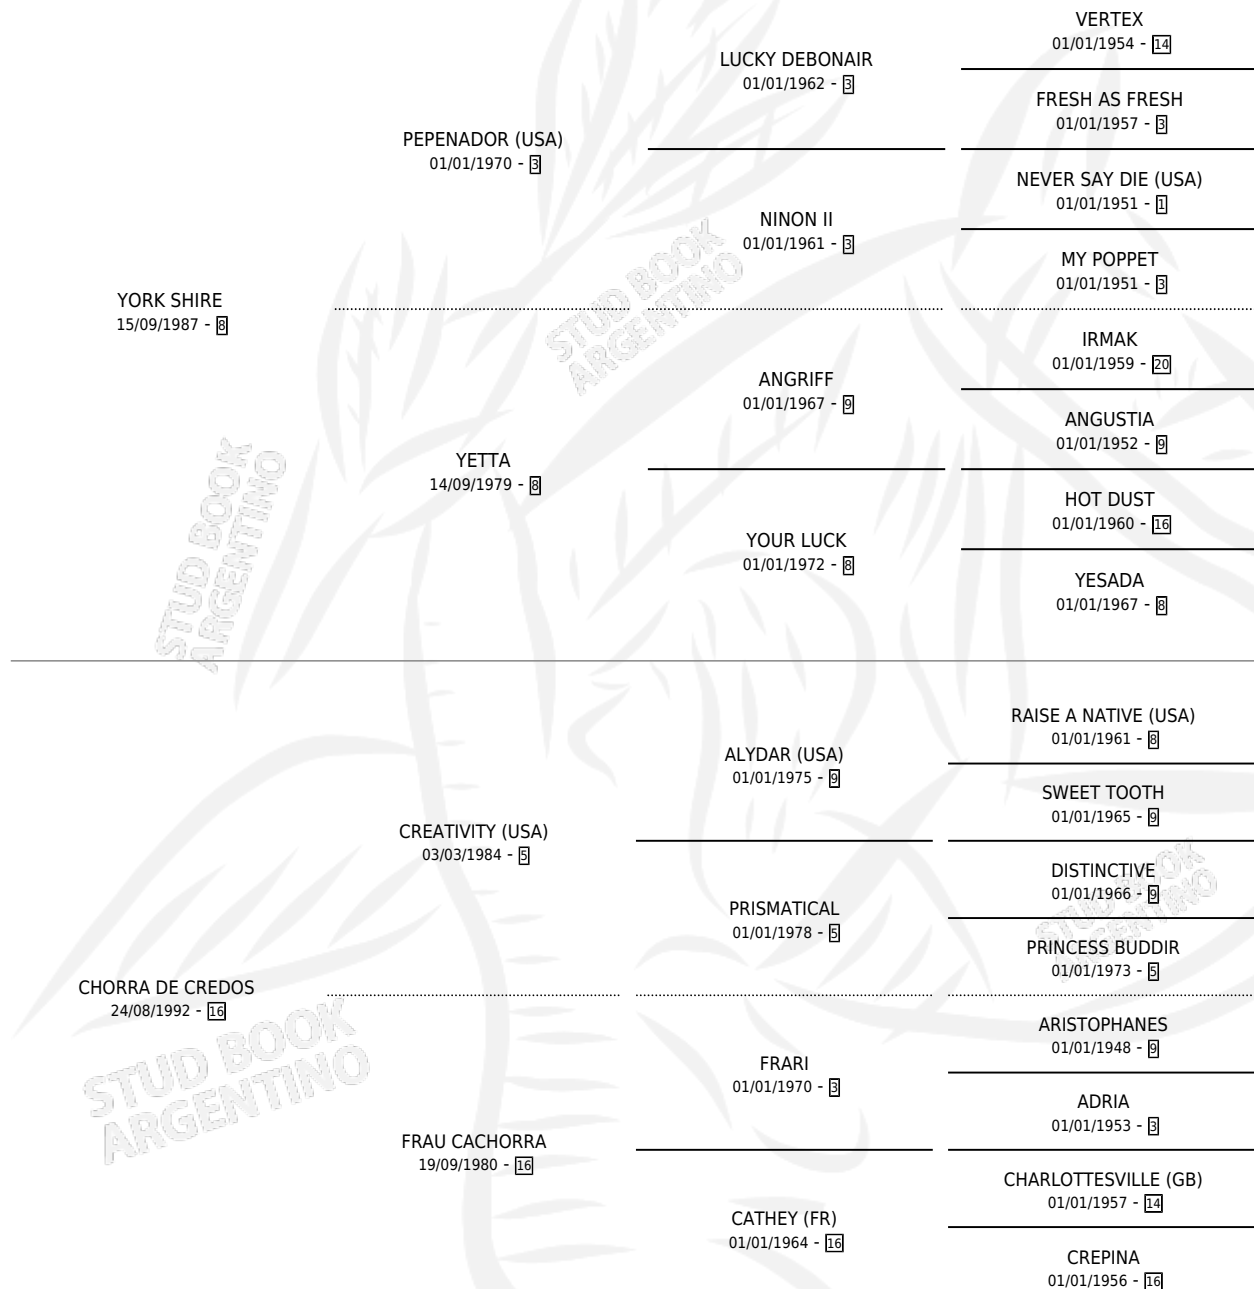

YORK LADRON

por YORK SHIRE y CHORRA DE CREDOS por CREATIVITY (USA)

Argentina · Macho · Alazan · SP · 21/07/1998
Familia 16-d · Volumen 36

ESTADO

TIPIFICACIÓN SANGUÍNEA	✓
TIPIFICACIÓN POR ADN	X
PASAPORTE	X
IDENTIFICACIÓN POR MICROCHIP	X
REPRODUCTOR	X

Lugar de nacimiento: Jomar
Criador: Jomar

PEDIGREE

YORK LADRON

Datos oficiales del Stud Book Argentino

Documento generado el 11/06/2026

studbook.org.ar