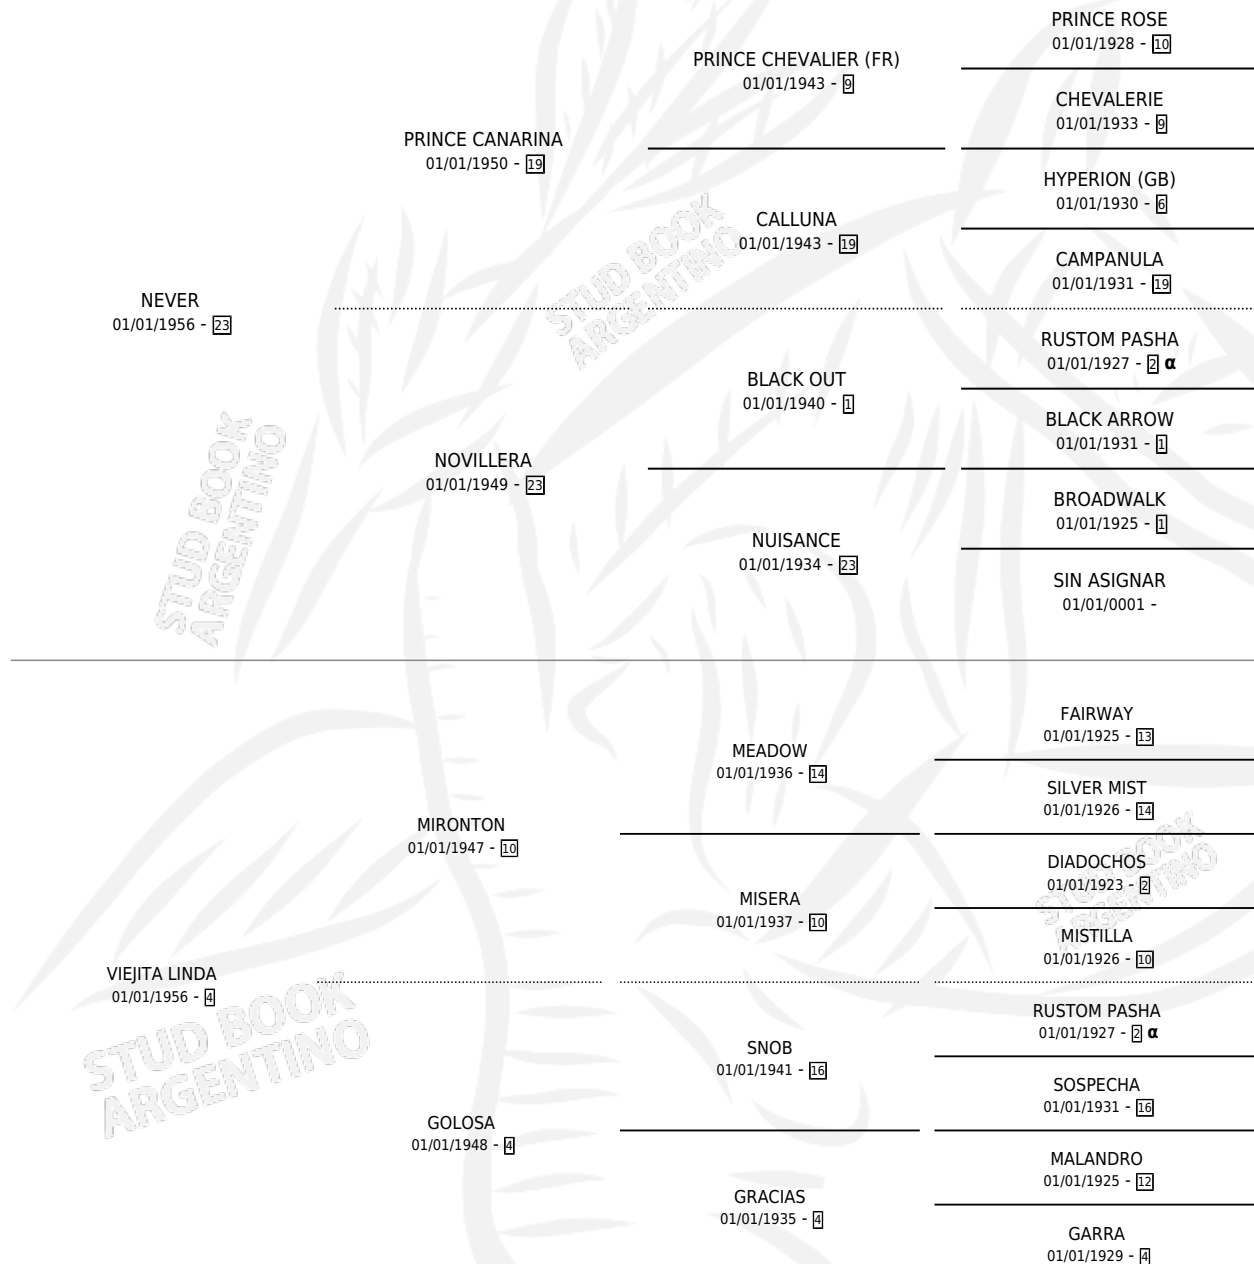

VIEJA ÑATA

por NEVER y VIEJITA LINDA por MIRONTON

Argentina · Hembra · Alazan · SP · 15/09/1973
Familia 4-h · Volumen 28

ESTADO

TIPIFICACIÓN SANGUÍNEA	X
TIPIFICACIÓN POR ADN	X
PASAPORTE	X
IDENTIFICACIÓN POR MICROCHIP	X
REPRODUCTOR	✓

Lugar de nacimiento: Campo particular

Criador: Sin dato

~

HIJOS

	MACHOS	HEMBRAS
2 NACIERON	0	2
SIN ACTUACIONES		

PEDIGREE

INBREEDING : α

S

mientos 2 / Efectividad 40.00%

PADRILLO	PRODUCTO	CRIADOR	1ER SERVICIO	ÚLTIMO SERVICIO
SHARRY	∅		08/08/1990	09/08/1990
VIEJA ÑATA	∅		29/11/1989	30/11/1989
SHARRY	SHANA (H A, 21/11/1989)	SIN DATO	27/09/1988	01/12/1988
SHARRY	SHAJAJA (H A, 17/09/1988)	SIN DATO	10/09/1987	06/10/1987
SHARRY	∅		27/12/1986	29/12/1986