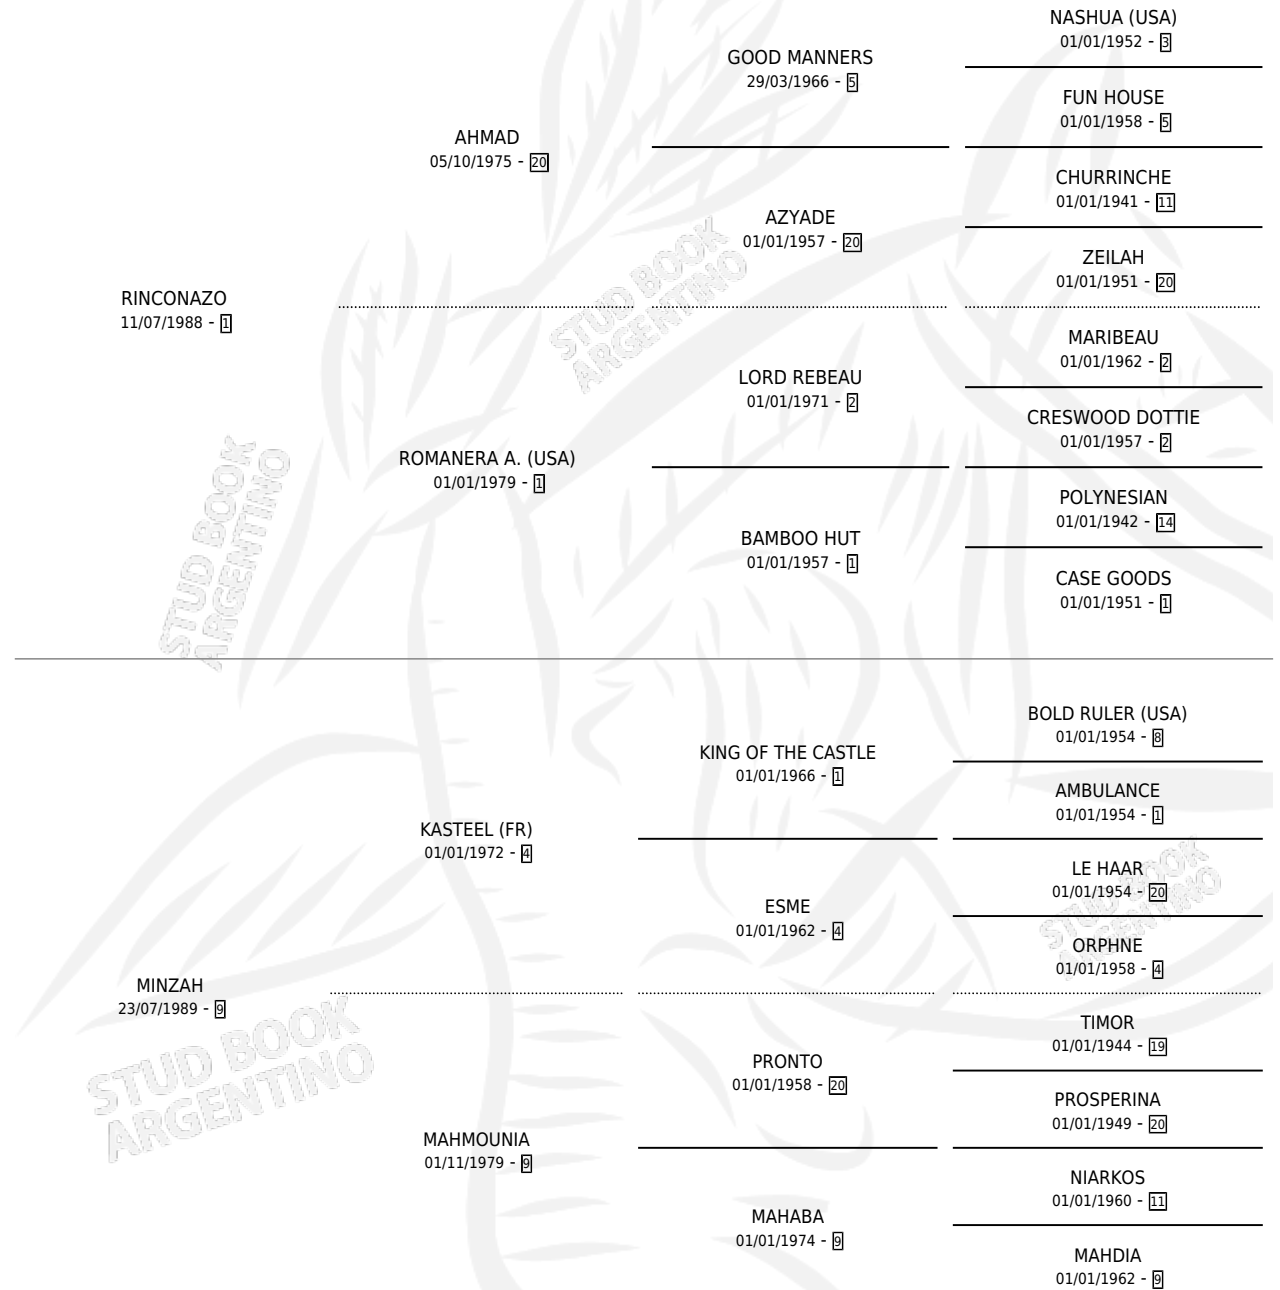

AMOSIS

por RINCONAZO y MINZAH por KASTEEL (FR)

Argentina · Macho · Zaino Colorado · SP · 12/08/1998
Familia 9-c · Volumen 36

ESTADO

TIPIFICACIÓN SANGUÍNEA	✓
TIPIFICACIÓN POR ADN	X
PASAPORTE	X
IDENTIFICACIÓN POR MICROCHIP	X
REPRODUCTOR	X

Lugar de nacimiento: Rincon de Luna

Criador: Sin dato

PEDIGREE