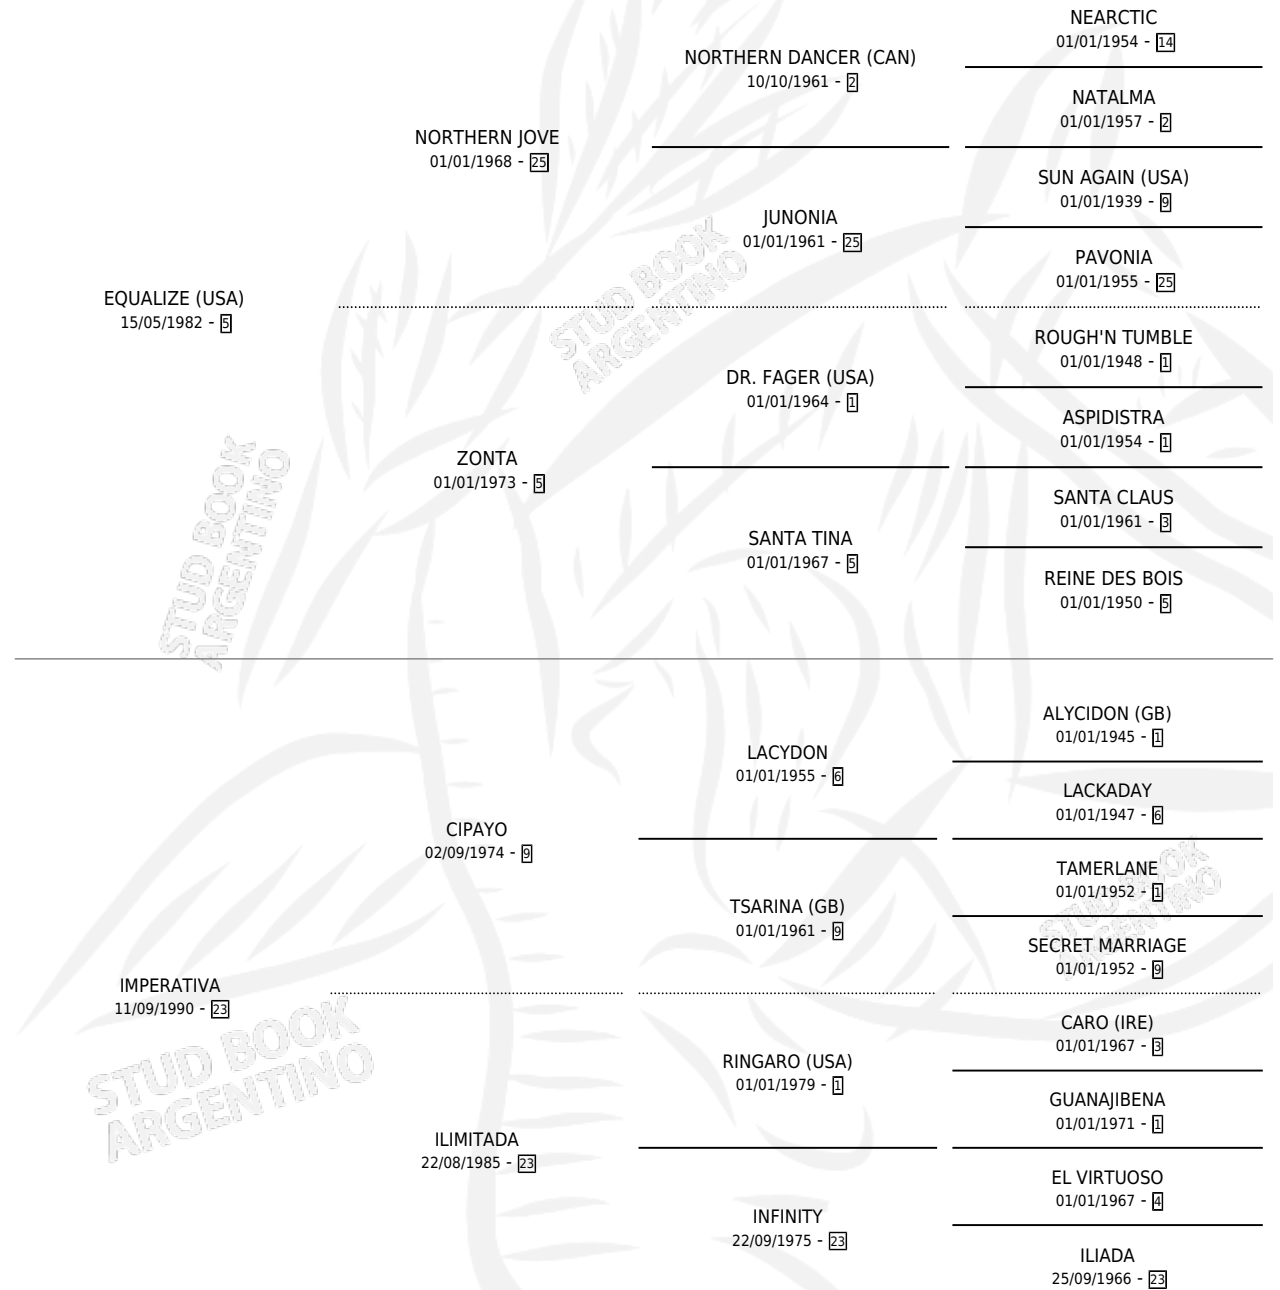

IMPERINA

por **EQUALIZE (USA)** y **IMPERATIVA** por **CIPAYO**

Argentina · Hembra · Alazan · SP · 23/08/1998
Familia 23-a · Volumen 36

ESTADO

TIPIFICACIÓN SANGUÍNEA	✓
TIPIFICACIÓN POR ADN	✓
PASAPORTE	X
IDENTIFICACIÓN POR MICROCHIP	X
REPRODUCTOR	✓

Lugar de nacimiento: Abolengo

Criador: Abolengo

~

HIJOS

	MACHOS	HEMBRAS
7 NACIERON	3	4
6 CORRIERON	3	3
4 GANARON	2	2
0 GANADORES CL	0 GANADORES GR	0 GANADORES G1

PEDIGREE