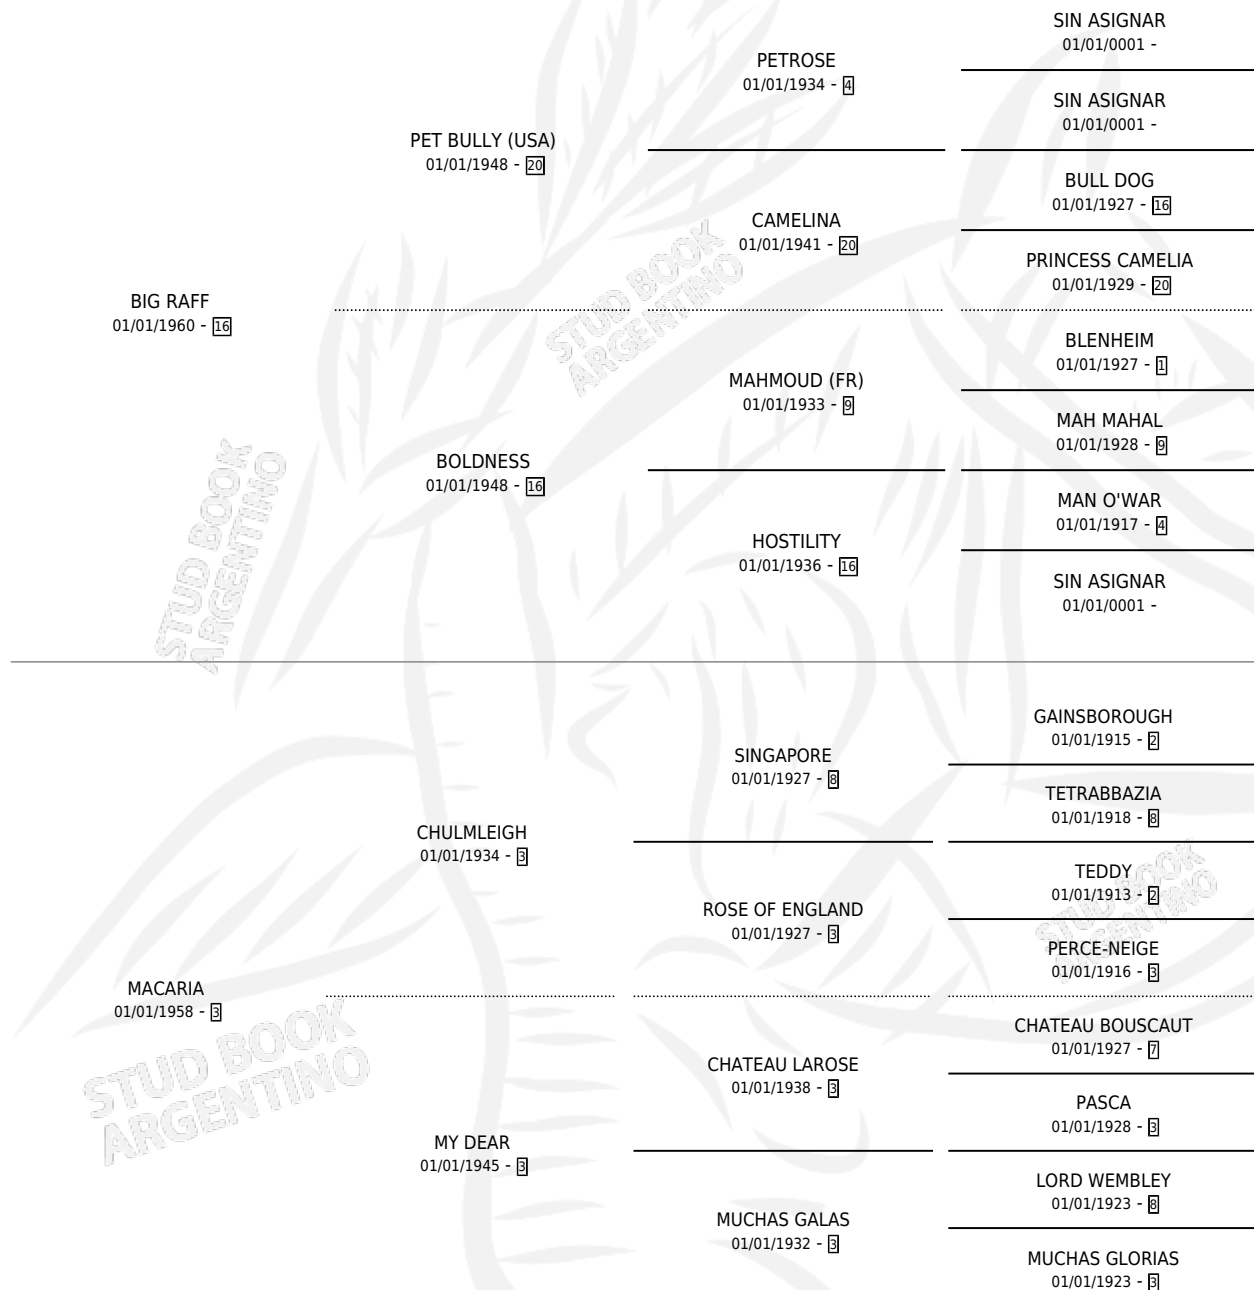

MARCIATA

por **BIG RAFF** y **MACARIA** por **CHULMLEIGH**

Argentina · Hembra · Zaino · SP · 01/01/1973
Familia 3-h · Volumen 28

ESTADO

TIPIFICACIÓN SANGUÍNEA	X
TIPIFICACIÓN POR ADN	X
PASAPORTE	X
IDENTIFICACIÓN POR MICROCHIP	X
REPRODUCTOR	✓

Lugar de nacimiento: Campo particular

Criador: Crespo Ana Maria, Crespo Pedro Manuel,
Crespo Felix Eduardo y Perez De Crespo Ana Maria

~

HIJOS

	MACHOS	HEMBRAS
8 NACIERON	3	4
7 CORRIERON	2	4
6 GANARON	2	3

0	0	0
GANADORES CL	GANADORES GR	GANADORES G1

PEDIGREE

S

mientos 4 / Efectividad 44.44%

PADRILLO	PRODUCTO	CRIADOR	1ER SERVICIO	ÚLTIMO SERVICIO
MAJOR GUNDRY (GB)	Ø		21/09/1991	21/09/1991
MARCIATA	Ø		18/09/1990	09/12/1990
Datos oficiales del Stud Book Argentino	Ø		28/10/1989	18/11/1989
Documento generado el 06/05/2026	Ø			
RONALCO (IRE)	MARFILEÑA (H Z, 16/10/1989)	EL TALA	14/10/1988	01/11/1988
studbook.org.ar	Ø		30/10/1987	13/12/1987
FAR	Ø			
MAJOR GUNDRY (GB)	MARCHERO (M Z, 21/10/1987)	ASOCIACION COOPERATIVA DE CRIADORES DE CABALLOS DE CARRERA	20/10/1986	20/11/1986
CARRIEGO	MARAÑON (M ZD, 10/10/1986)	ASOCIACION COOPERATIVA DE CRIADORES DE CABALLOS DE CARRERA	26/09/1985	05/11/1985
FARLEY	Ø			
PALACE DANCER (GB)	MADACH (M ZN, 17/09/1985)	SIN DATO		