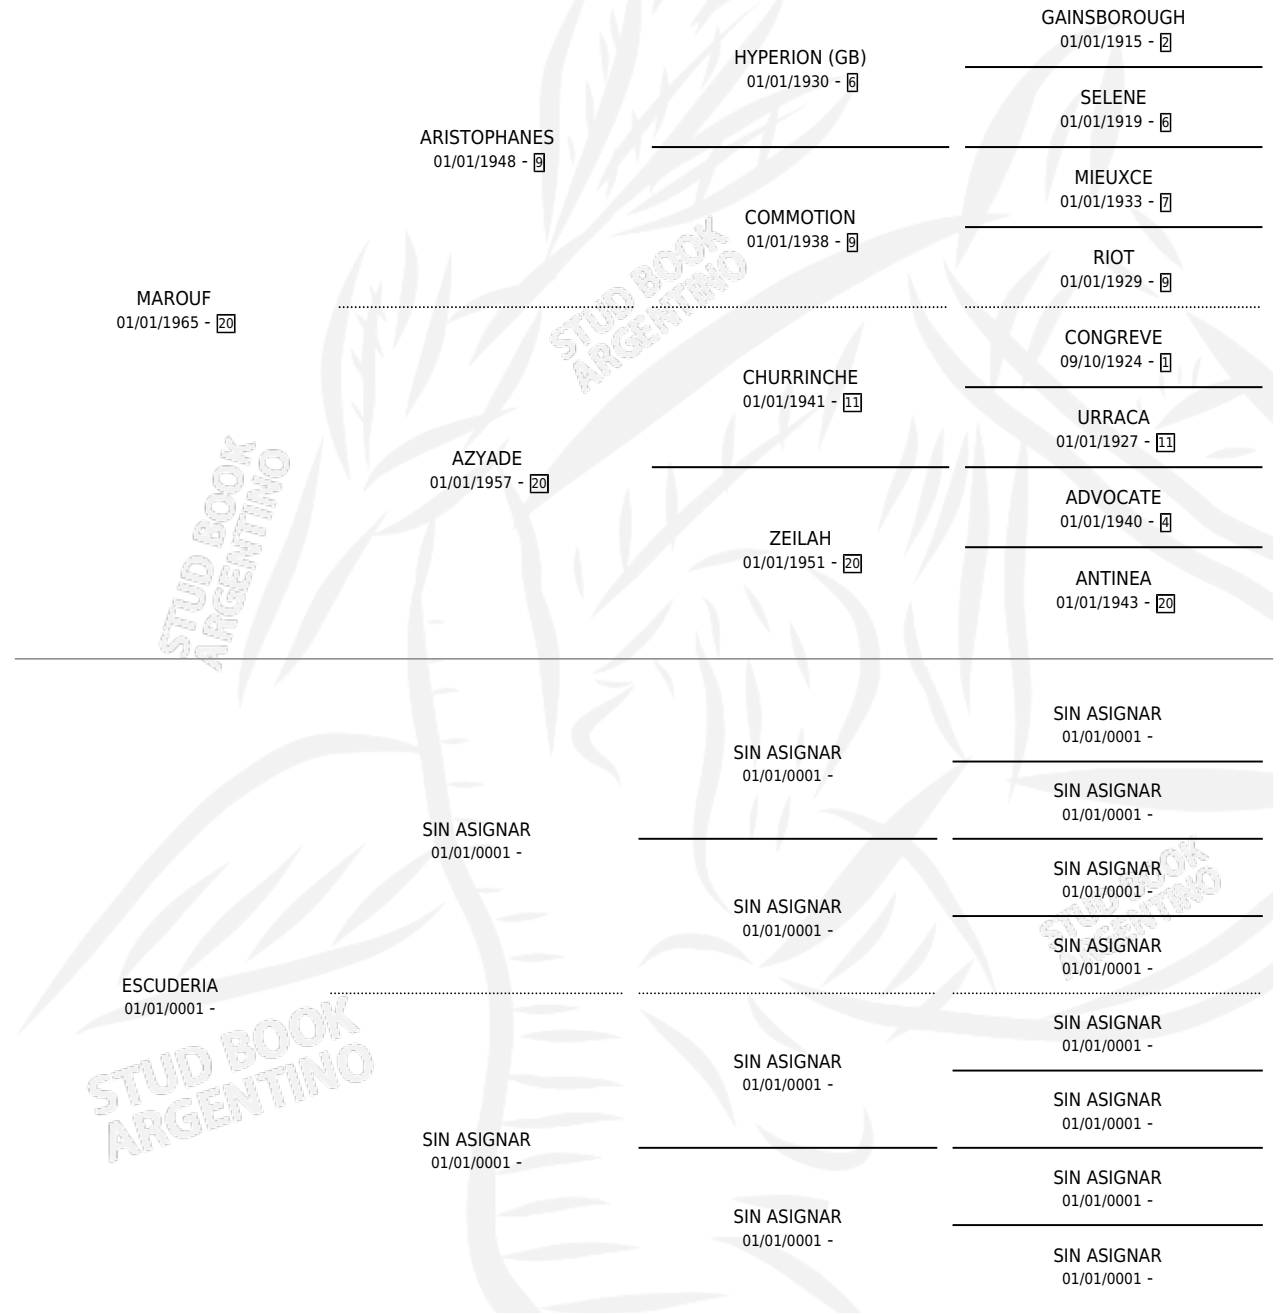

MARECA

por MAROUF y ESCUDERIA por SIN ASIGNAR

Argentina · Hembra · Zaino · SP · 01/01/1973
Familia · Volumen 28

ESTADO

TIPIFICACIÓN SANGUÍNEA	X
TIPIFICACIÓN POR ADN	X
PASAPORTE	X
IDENTIFICACIÓN POR MICROCHIP	X
REPRODUCTOR	✓

Lugar de nacimiento: Campo particular

Criador: Ansalas Carlos Pedro

~

HIJOS

	MACHOS	HEMBRAS
4 NACIERON	1	3
2 CORRIERON	1	1
2 GANARON	1	1
0 GANADORES CL	0 GANADORES GR	0 GANADORES G1

PEDIGREE

S

mientos 2 / Efectividad 66.67%

PADRILLO	PRODUCTO	CRIADOR	1ER SERVICIO	ÚLTIMO SERVICIO
CON FILTRO	∅		23/12/1986	25/12/1986
MARECA	SOY DIFICIL (M Z, 23/09/1984)	ANSALAS CARLOS PEDRO		
CON FILTRO	CAMBERRA (H Z, 12/10/1985)	SIN DATO		

Datos oficiales del Stud Book Argentino