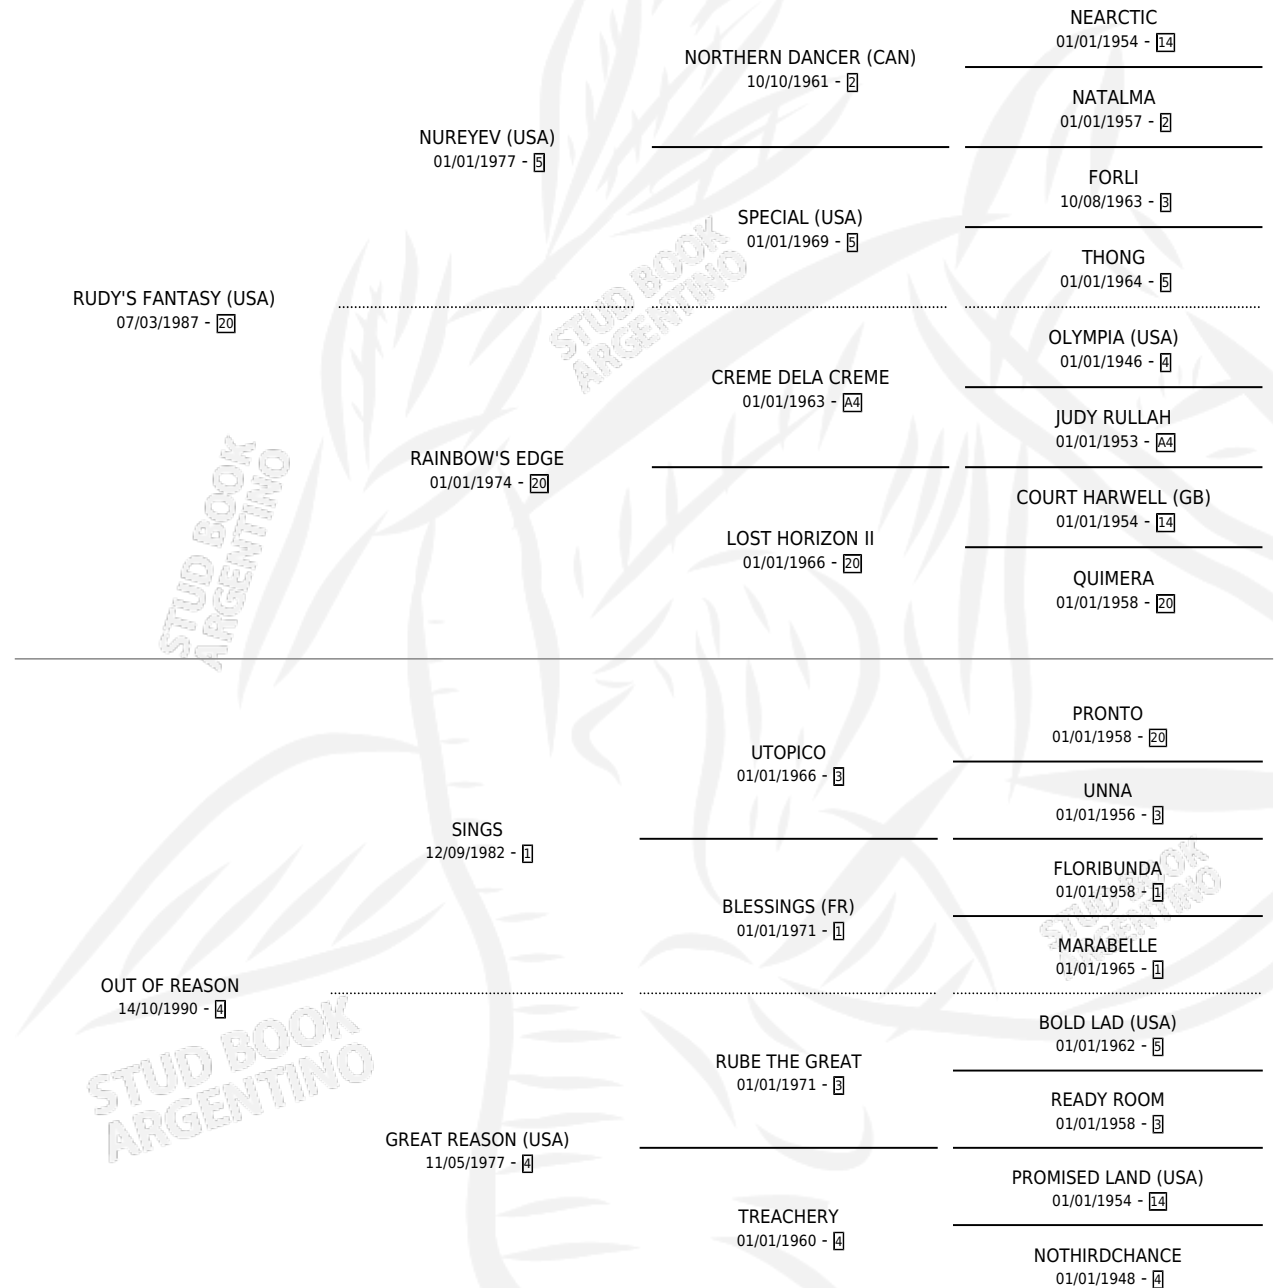

REFLEXIVO

por RUDY'S FANTASY (USA) y OUT OF REASON por SINGS

Argentina · Macho · Alazan Tostado · SP · 24/08/1998
Familia 4-n · Volumen 36

ESTADO

TIPIFICACIÓN SANGUÍNEA	✓
TIPIFICACIÓN POR ADN	X
PASAPORTE	X
IDENTIFICACIÓN POR MICROCHIP	X
REPRODUCTOR	X

Lugar de nacimiento: Orilla Del Monte

Criador: Sin dato

PEDIGREE

CAMPAÑA

Solo carreras oficiales de Argentina

POR EDAD

EDAD	CC	1°	2°	3°	4°	5°	NP	CLC	CLG	CLCG1	CLGG1	IMPORTE	GANANCIA / CC
4 AÑOS	2	0	1	1	0	0	0	0	0	0	0	\$1,395	\$698
5 AÑOS	3	2	0	1	0	0	0	0	0	0	0	\$11,828	\$3,943
6 AÑOS	9	0	0	2	0	1	6	0	0	0	0	\$1,452	\$161
7 AÑOS	2	0	0	0	0	1	1	0	0	0	0	\$350	\$175
TOTALES	16	2	1	4	0	2	7	0	0	0	0	\$15,025	\$939
%		12.5%	6.3%	25.0%	0.0%	12.5%	43.8%	0.0%	0.0%	0.0%	0.0%		

Ganador de 2 carreras en San Isidro y Palermo - \$15,025, a los 5 años.

POR DISTANCIA

HIPODROMO	CC	1°	2°	3°	4°	5°	NP	CLC	CLG	CLCG1	CLGG1	IMPORTE
PALERMO	15	1	1	4	0	2	7	0	0	0	0	\$9,775
1000 MTS	13	1	1	3	0	2	6	0	0	0	0	\$9,049
1100 MTS	1	0	0	1	0	0	0	0	0	0	0	\$726
1200 MTS	1	0	0	0	0	0	1	0	0	0	0	\$0
SAN ISIDRO	1	1	0	0	0	0	0	0	0	0	0	\$5,250
1000 MTS	1	1	0	0	0	0	0	0	0	0	0	\$5,250