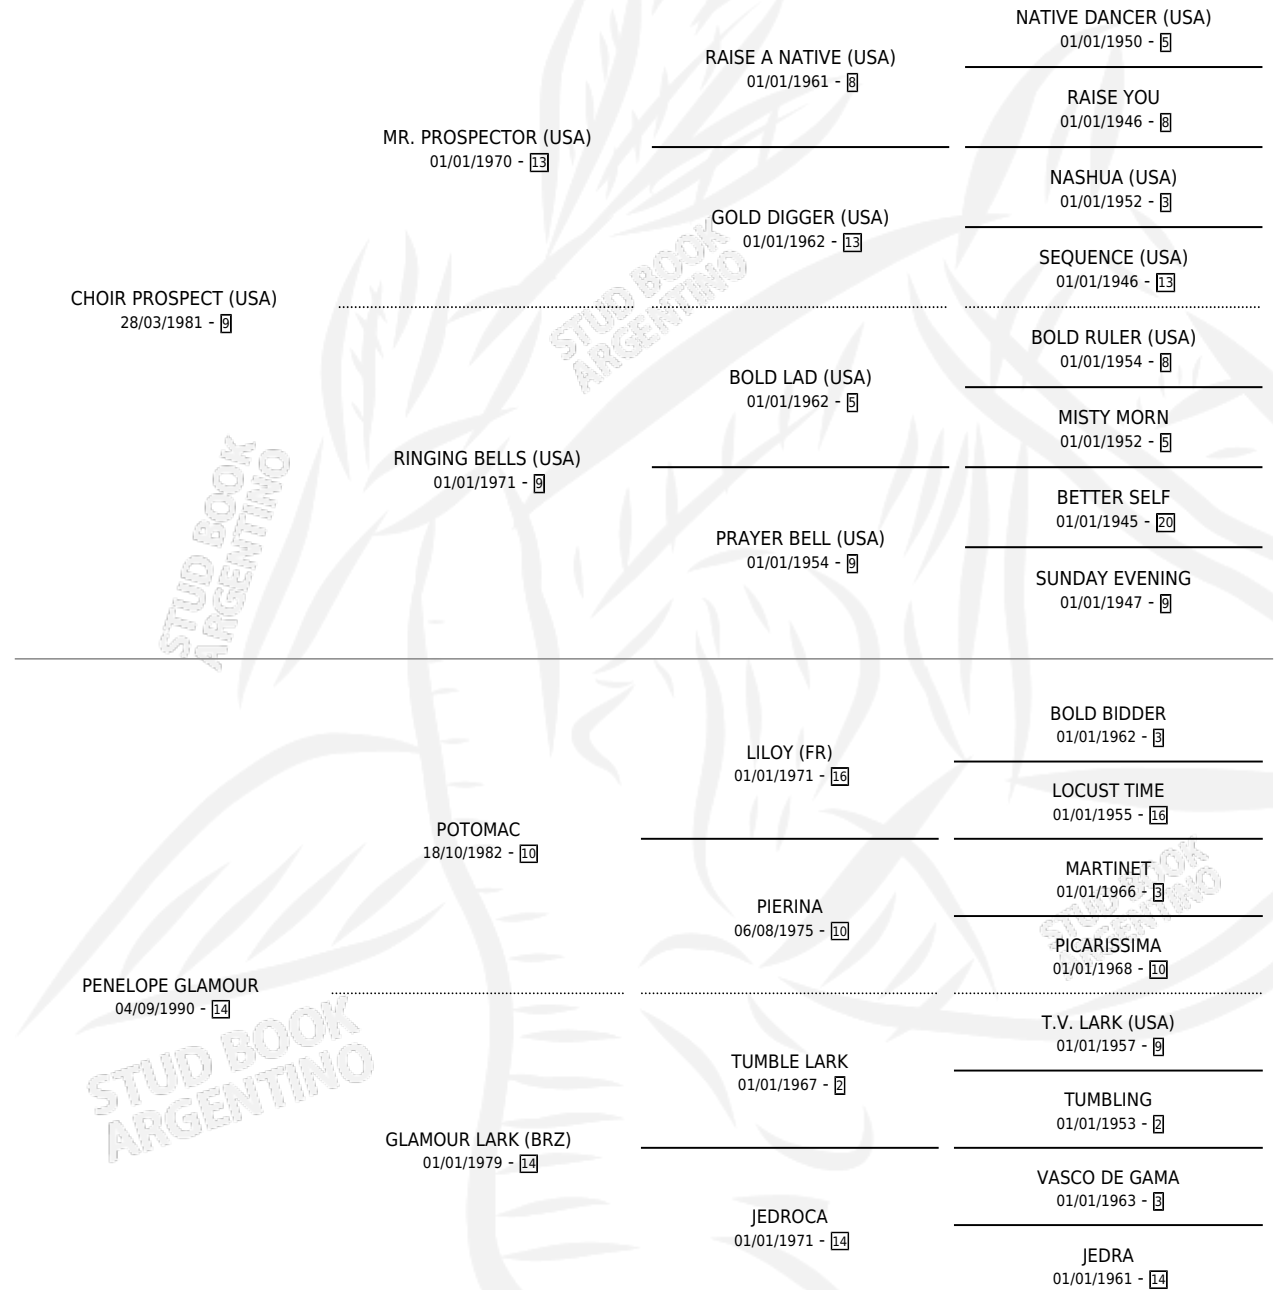

PENSATIVO

por **CHOIR PROSPECT (USA)** y **PENELOPE GLAMOUR** por **POTOMAC**

Argentina · Macho · Zaino · SP · 02/09/1998
Familia 14-f · Volumen 36

ESTADO

TIPIFICACIÓN SANGUÍNEA	✓
TIPIFICACIÓN POR ADN	X
PASAPORTE	X
IDENTIFICACIÓN POR MICROCHIP	X
REPRODUCTOR	X

Lugar de nacimiento: Blanca Chica
Criador: Blanca Chica

PEDIGREE

PENSATIVO

Datos oficiales del Stud Book Argentino

Documento generado el 15/06/2026

studbook.org.ar