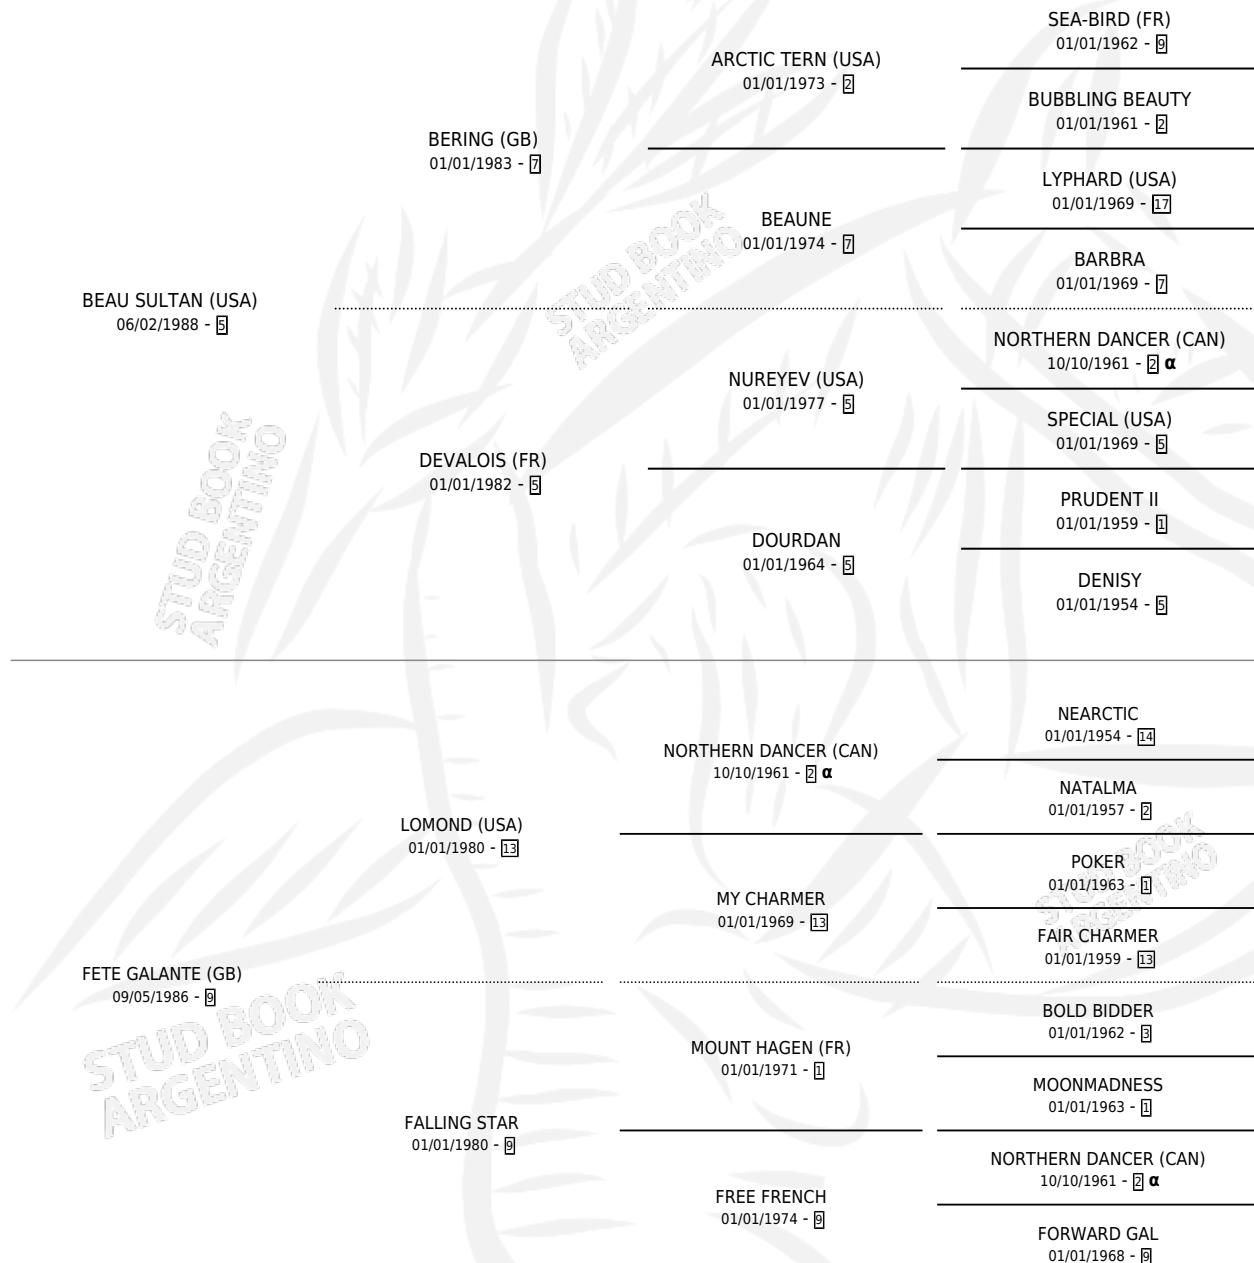

LE BEAU GALANT

por **BEAU SULTAN (USA)** y **FETE GALANTE (GB)** por **LOMOND (USA)**

Argentina · Macho · Alazan Tostado · SP · 08/08/1998
Familia 9-e · Volumen 36

ESTADO

TIPIFICACIÓN SANGUÍNEA	✓
TIPIFICACIÓN POR ADN	X
PASAPORTE	X
IDENTIFICACIÓN POR MICROCHIP	X
REPRODUCTOR	X

Lugar de nacimiento: Los Cerrillos
Criador: Sin dato

PEDIGREE

INBREEDING : α

CAMPAÑA

Solo carreras oficiales de Argentina

POR EDAD

EDAD	CC	1°	2°	3°	4°	5°	NP	CLC	CLG	CLCG1	CLGG1	IMPORTE	GANANCIA / CC
3 AÑOS	7	1	1	1	1	0	3	0	0	0	0	\$4,582	\$655
4 AÑOS	4	0	0	0	0	1	3	0	0	0	0	\$0	\$0
5 AÑOS	1	0	0	0	0	0	1	0	0	0	0	\$0	\$0
TOTALES	12	1	1	1	1	1	7	0	0	0	0	\$4,582	\$382
%		8.3%	8.3%	8.3%	8.3%	8.3%	58.3%	0.0%	0.0%	0.0%	0.0%		

Ganador en La Plata - \$4,582, a los 3 años.

POR DISTANCIA

HIPODROMO	CC	1°	2°	3°	4°	5°	NP	CLC	CLG	CLCG1	CLGG1	IMPORTE
PALERMO	4	0	0	0	0	1	3	0	0	0	0	\$0
1000 MTS	3	0	0	0	0	1	2	0	0	0	0	\$0
1200 MTS	1	0	0	0	0	0	1	0	0	0	0	\$0
LA PLATA	5	1	0	1	0	0	3	0	0	0	0	\$3,416
1000 MTS	5	1	0	1	0	0	3	0	0	0	0	\$3,416
SAN ISIDRO	3	0	1	0	1	0	1	0	0	0	0	\$1,166
1000 MTS	3	0	1	0	1	0	1	0	0	0	0	\$1,166