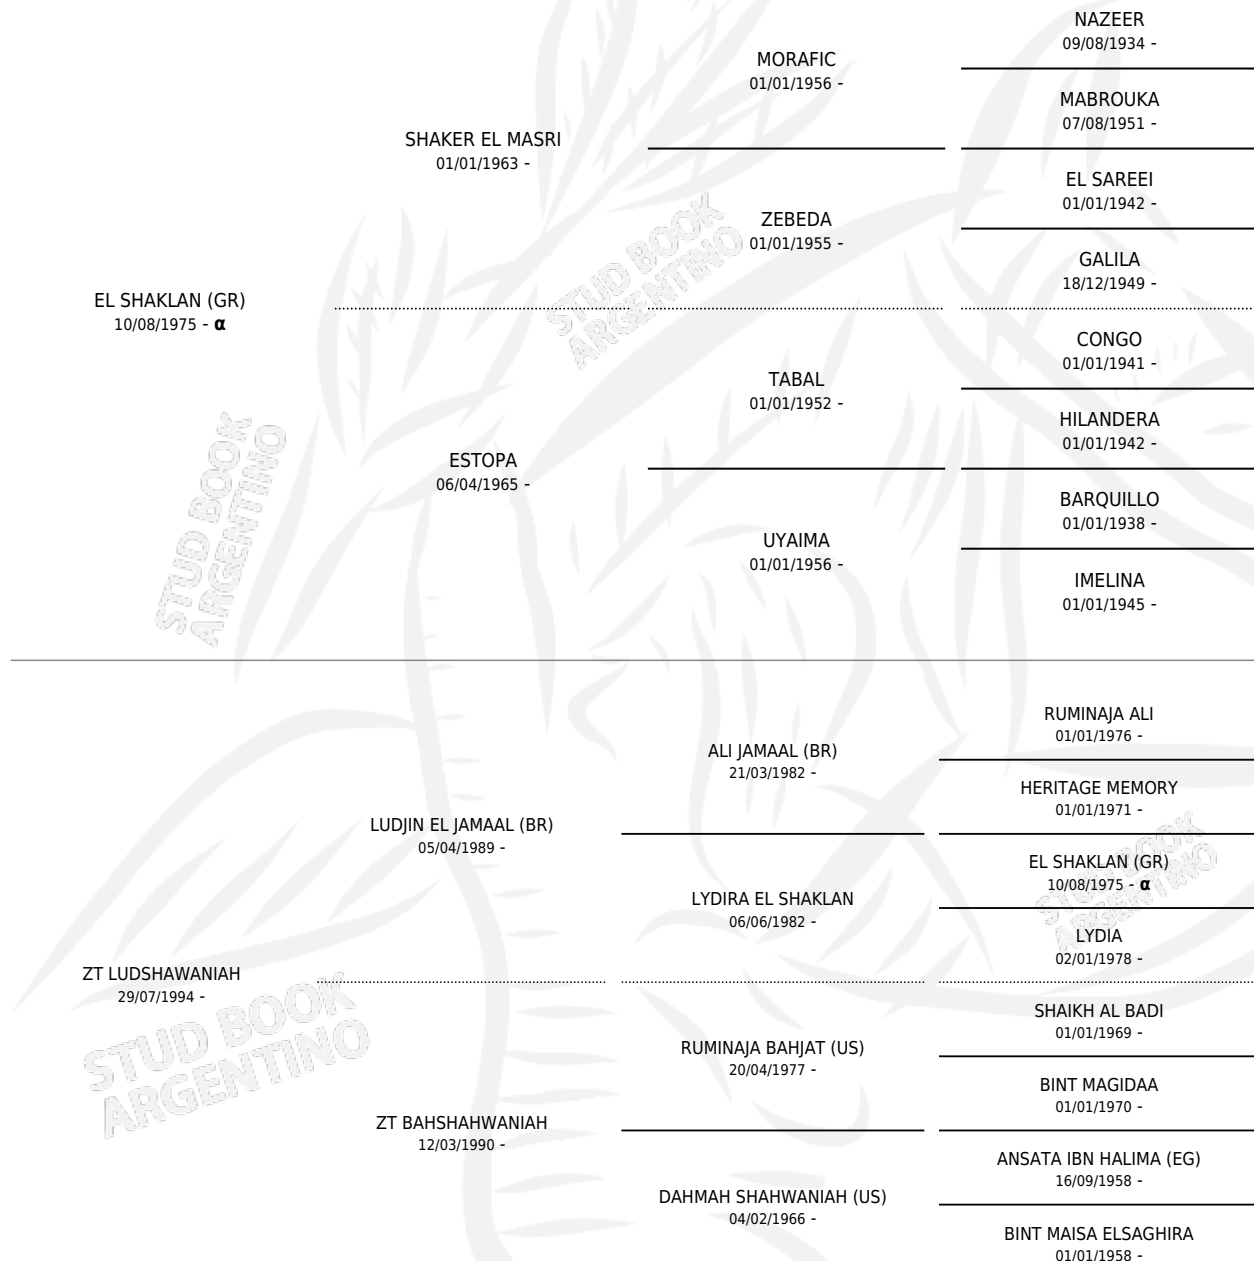

ZT SHAKWANIAH

por EL SHAKLAN (GR) y ZT LUDSHAWANIAH por LUDJIN EL JAMAAL (BR)

Argentina · Hembra · Alazan · AP · 28/08/1998
Familia · Volumen 36

ESTADO

TIPIFICACIÓN SANGUÍNEA	✓
TIPIFICACIÓN POR ADN	✓
PASAPORTE	X
IDENTIFICACIÓN POR MICROCHIP	X
REPRODUCTOR	✓

Lugar de nacimiento: El Atalaya
Criador: El Atalaya

~

HIJOS

	MACHOS	HEMBRAS
2 NACIERON	0	2
SIN ACTUACIONES		

PEDIGREE

INBREEDING : α

S

mientos 2 / Efectividad 40.00%

PADRILLO	PRODUCTO	CRIADOR	1ER SERVICIO	ÚLTIMO SERVICIO
JJ MALAGUEÑO	∅		31/01/2017	03/02/2017
ZT SHAKWANIAH				
JJ MALAGUEÑO	AJM ALLEGRA SHAK (H A, 28/01/2017)	AMARAL	31/01/2016	04/02/2016
JJ MALAGUEÑO	∅		16/03/2015	20/03/2015
MAT'S AMERICAN	MAT WANIAH (H A, 05/11/2011)	SIN DATO	07/11/2010	09/11/2010
AB MAGNUM (US)	∅		31/10/2002	31/10/2002