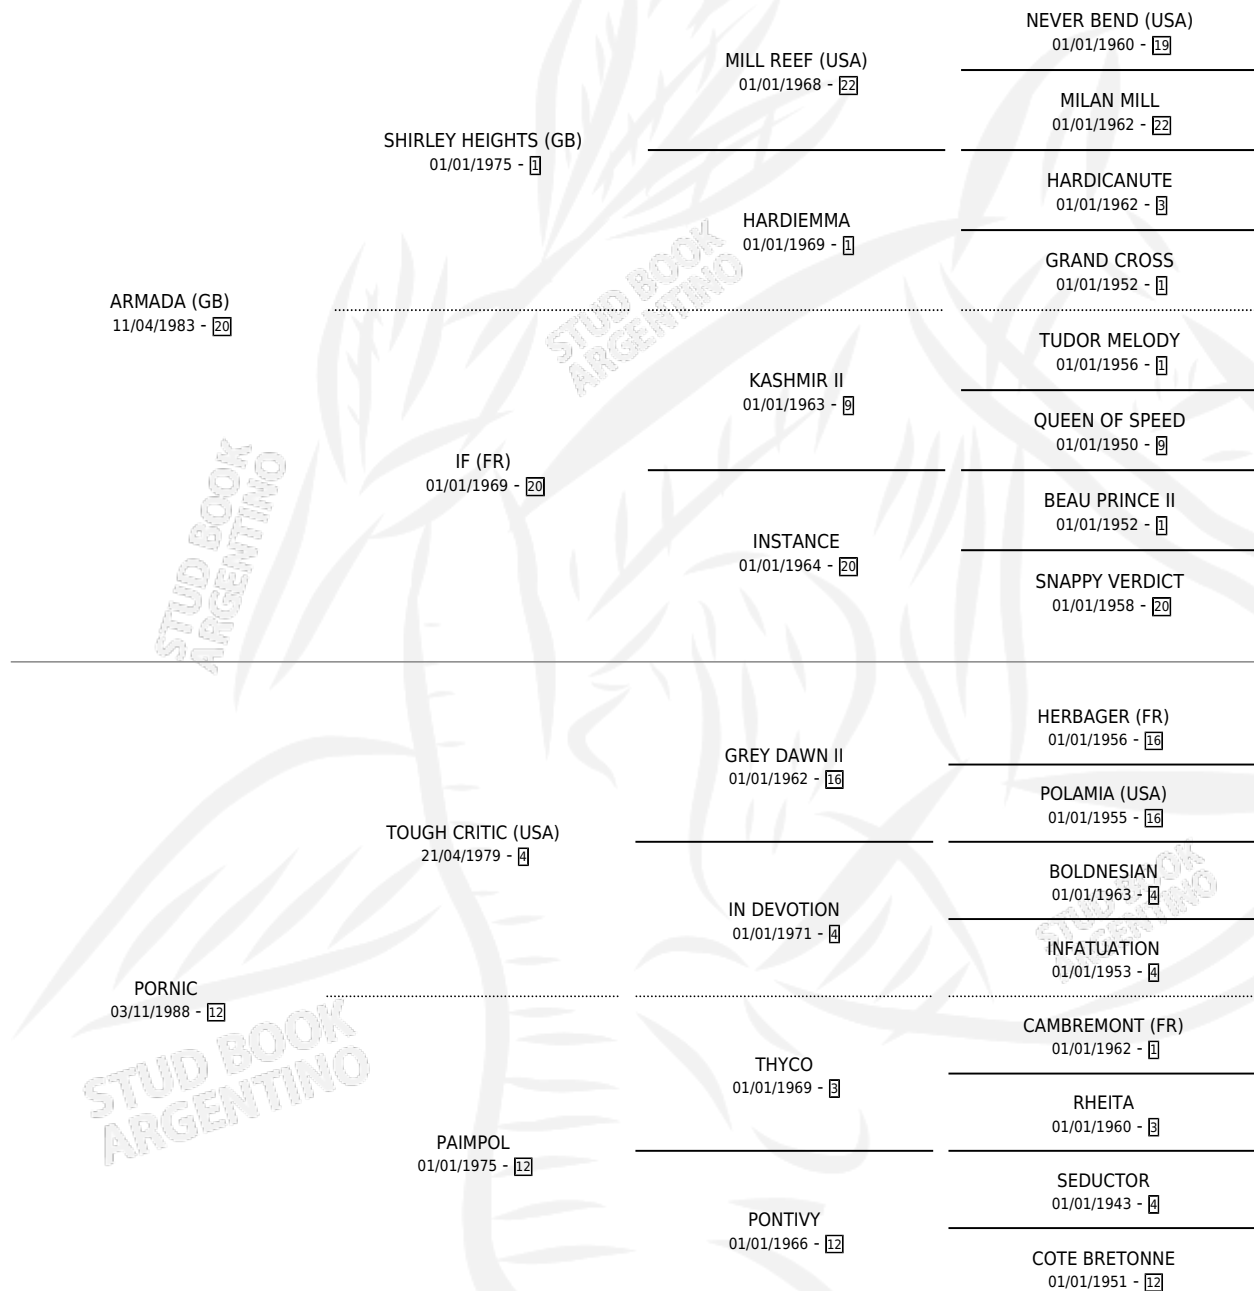

PORCELANOSA

por ARMADA (GB) y PORNIC por TOUGH CRITIC (USA)

Argentina · Hembra · Zaino · SP · 23/08/1998
Familia 12-d · Volumen 36

ESTADO

TIPIFICACIÓN SANGUÍNEA	✓
TIPIFICACIÓN POR ADN	✓
PASAPORTE	X
IDENTIFICACIÓN POR MICROCHIP	X
REPRODUCTOR	✓

Lugar de nacimiento: Vadarkblar

Criador: Vadarkblar

~

HIJOS

	MACHOS	HEMBRAS
9 NACIERON	2	7
5 CORRIERON	1	4
2 GANARON	0	2
0 GANADORES CL	0 GANADORES GR	0 GANADORES G1

PEDIGREE

CAMPAÑA

Solo carreras oficiales de Argentina