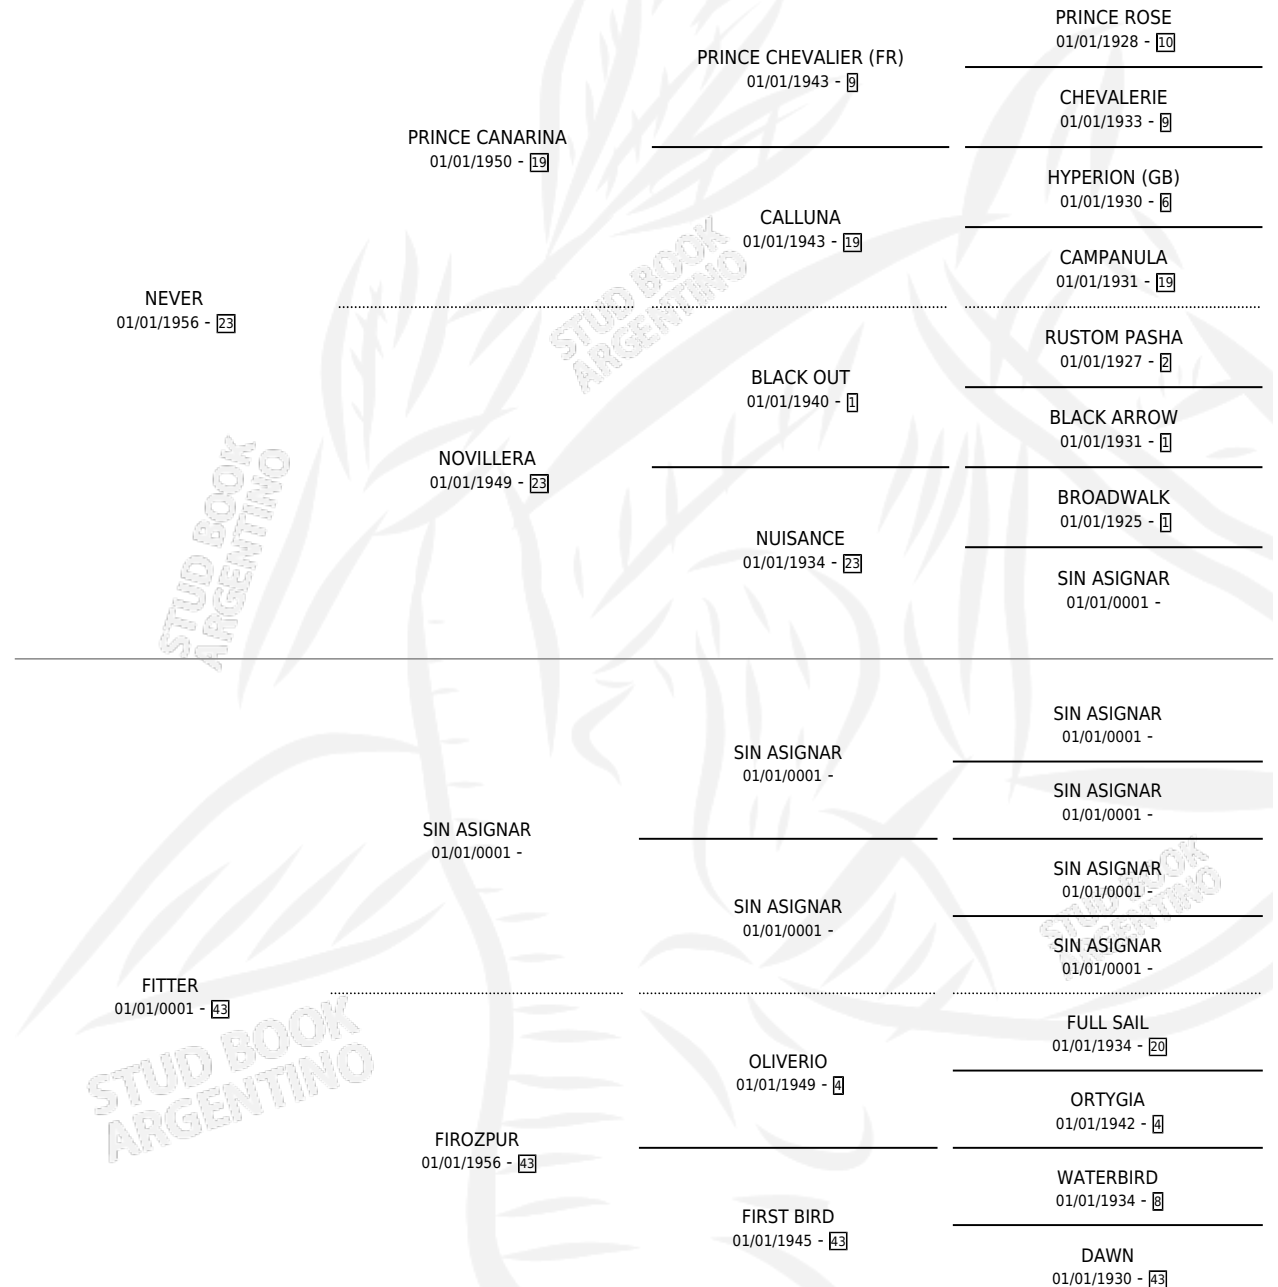

FRITELA

por NEVER y FITTER por SIN ASIGNAR

Argentina · Hembra · Zaino Negro · SP · 01/01/1973
Familia 43 · Volumen 28

ESTADO

TIPIFICACIÓN SANGUÍNEA	X
TIPIFICACIÓN POR ADN	X
PASAPORTE	X
IDENTIFICACIÓN POR MICROCHIP	X
REPRODUCTOR	✓

Lugar de nacimiento: Campo particular

Criador: Sin dato

~

HIJOS

	MACHOS	HEMBRAS
2 NACIERON	2	0
SIN ACTUACIONES		

PEDIGREE

S

mientos 2 / Efectividad 100%

PADRILLO	PRODUCTO	CRIADOR	1ER SERVICIO	ÚLTIMO SERVICIO
SUPER SPEEDY	SUPER FRIN (M Z, 08/10/1984)	SIN DATO		
SUPER SPEEDY	SUPER BELL (M A, 05/12/1985)	SIN DATO		

FRITELA

Datos oficiales del Stud Book Argentino