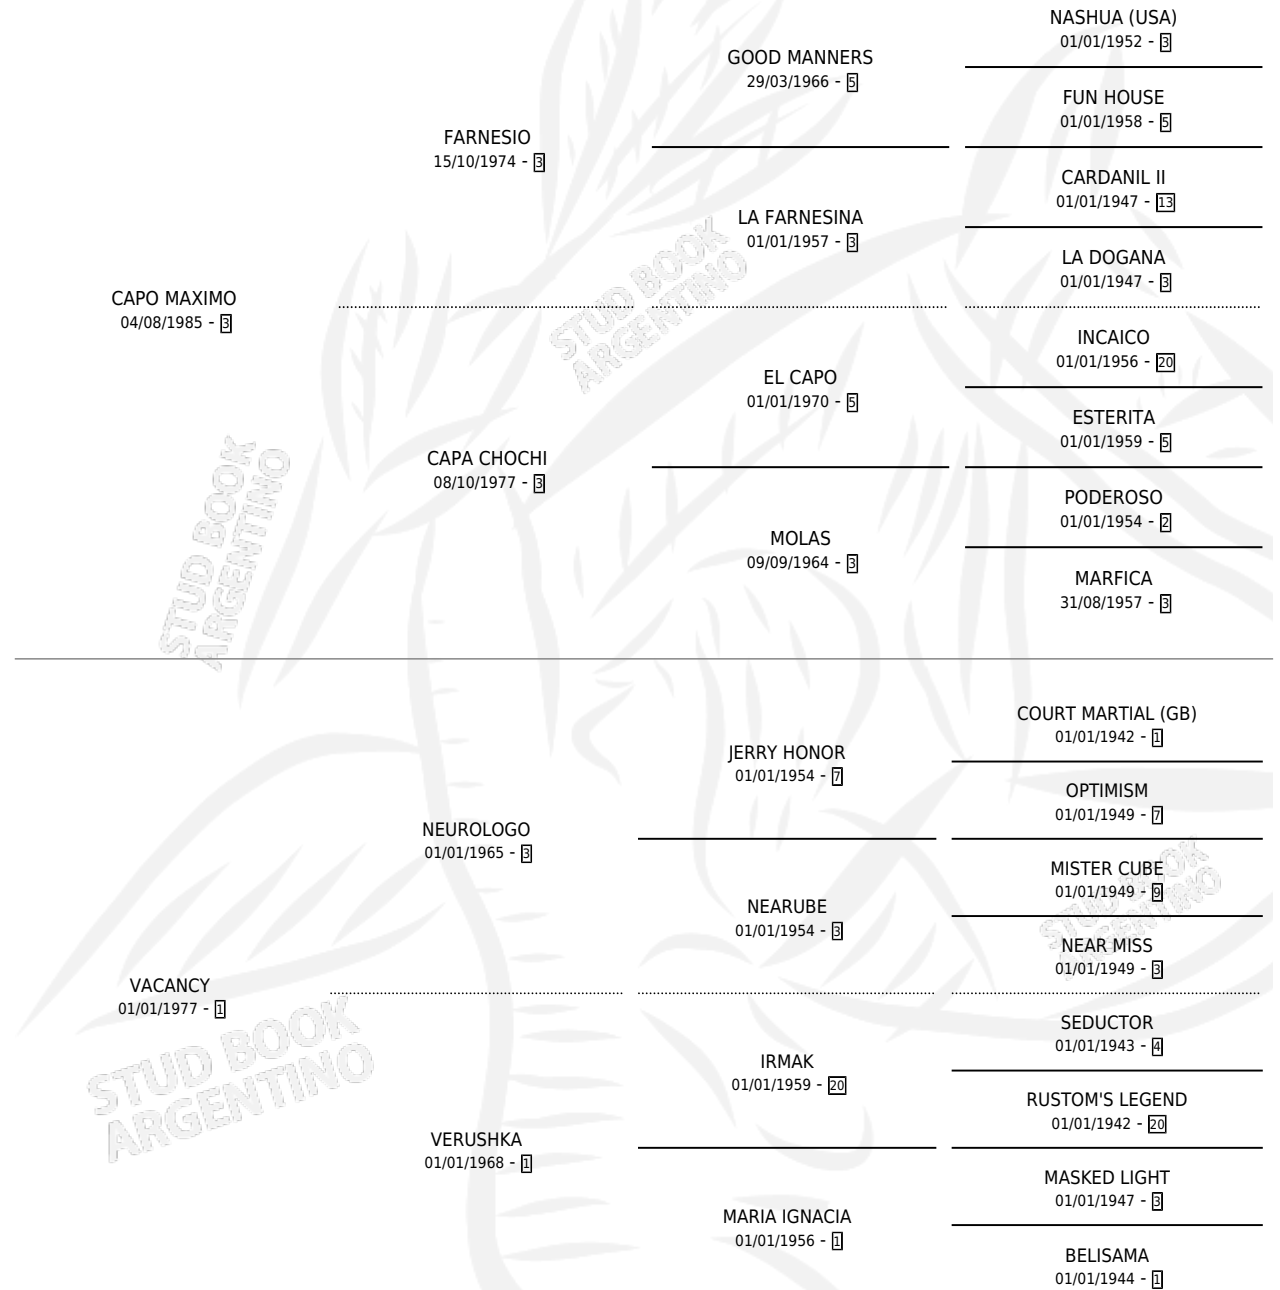

VACANCYTA

por CAPO MAXIMO y VACANCY por NEUROLOGO

Argentina · Hembra · Zaino · SP · 28/08/1998
Familia 1-e · Volumen 36

ESTADO

TIPIFICACIÓN SANGUÍNEA	✓
TIPIFICACIÓN POR ADN	✓
PASAPORTE	X
IDENTIFICACIÓN POR MICROCHIP	X
REPRODUCTOR	✓

Lugar de nacimiento: Abolengo

Criador: Abolengo

~

HIJOS

	MACHOS	HEMBRAS
8 NACIERON	5	3
7 CORRIERON	4	3
4 GANARON	2	2
0 GANADORES CL	0 GANADORES GR	0 GANADORES G1

PEDIGREE