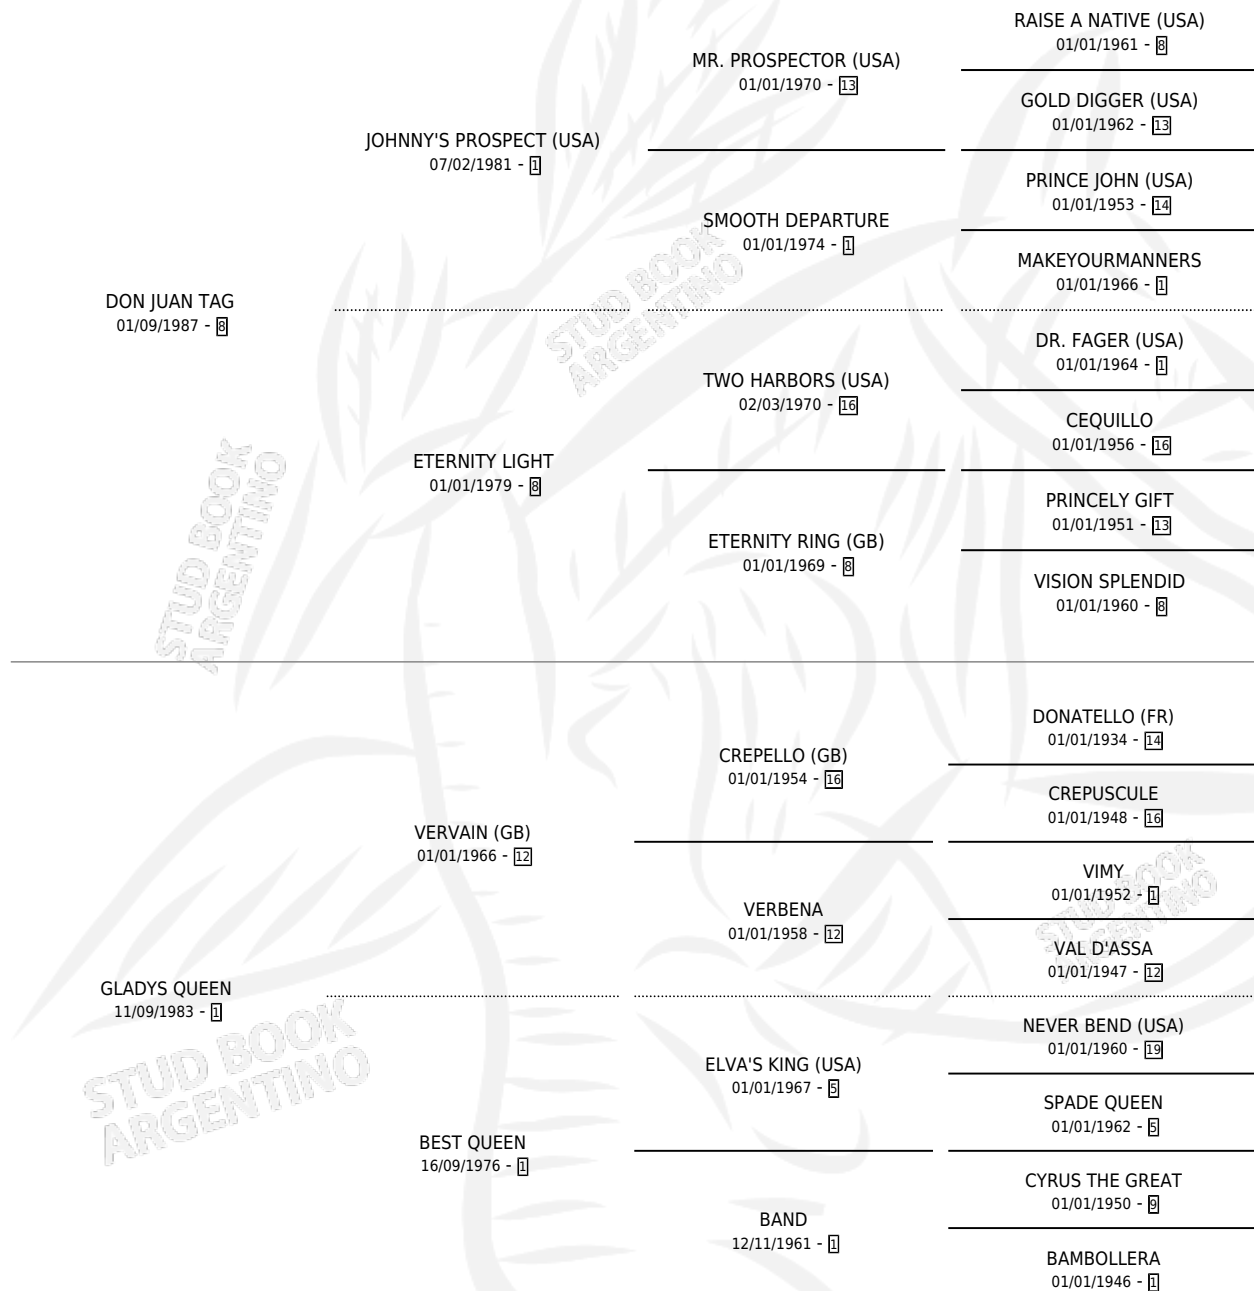

DON VERAN

por DON JUAN TAG y GLADYS QUEEN por VERVAIN (GB)

Argentina · Macho · Zaino · SP · 31/08/1998
Familia 1-j · Volumen 36

ESTADO

TIPIFICACIÓN SANGUÍNEA	✓
TIPIFICACIÓN POR ADN	X
PASAPORTE	X
IDENTIFICACIÓN POR MICROCHIP	X
REPRODUCTOR	X

Lugar de nacimiento: Suerte Al Salto

Criador: Sin dato

PEDIGREE

EXPORTACIÓN / IMPORTACIÓN

FECHA	MOVIMIENTO	PAÍS
04/02/2002	EXPORTADO	ESTADOS UNIDOS

~

CAMPAÑA

Solo carreras oficiales de Argentina

Placés en San Isidro y Palermo en 7 carreras disputadas.

POR DISTANCIA

HIPODROMO	CC	1°	2°	3°	4°	5°	NP	CLC	CLG	CLCG1	CLGG1	IMPORTE
SAN ISIDRO	6	0	2	1	0	1	2	0	0	0	0	\$4,533
1200 MTS	3	0	1	1	0	0	1	0	0	0	0	\$2,373
1000 MTS	3	0	1	0	0	1	1	0	0	0	0	\$2,160
PALERMO	1	0	1	0	0	0	0	0	0	0	0	\$1,400
1200 MTS	1	0	1	0	0	0	0	0	0	0	0	\$1,400