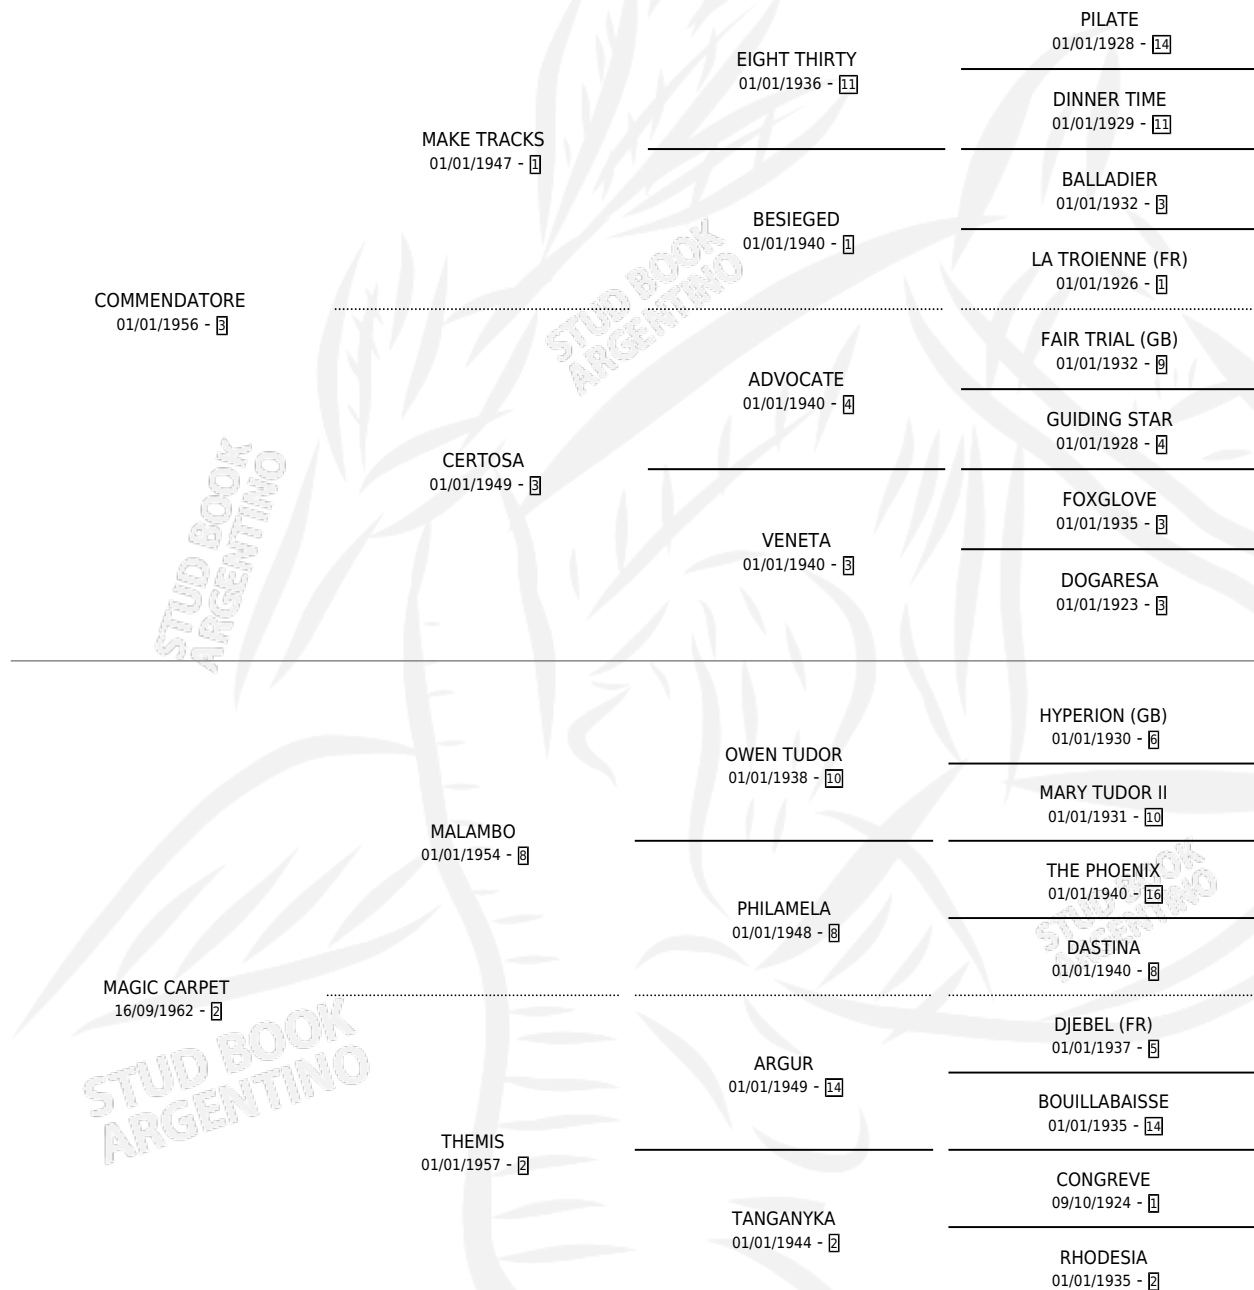

MAGIE NOIRE

por **COMMENDATORE** y **MAGIC CARPET** por **MALAMBO**

Argentina · Hembra · Alazan · SP · 29/09/1973
Familia 2-a · Volumen 28

ESTADO

TIPIFICACIÓN SANGUÍNEA	X
TIPIFICACIÓN POR ADN	X
PASAPORTE	X
IDENTIFICACIÓN POR MICROCHIP	X
REPRODUCTOR	X

Lugar de nacimiento: Campo particular

Criador: Sin dato

PEDIGREE