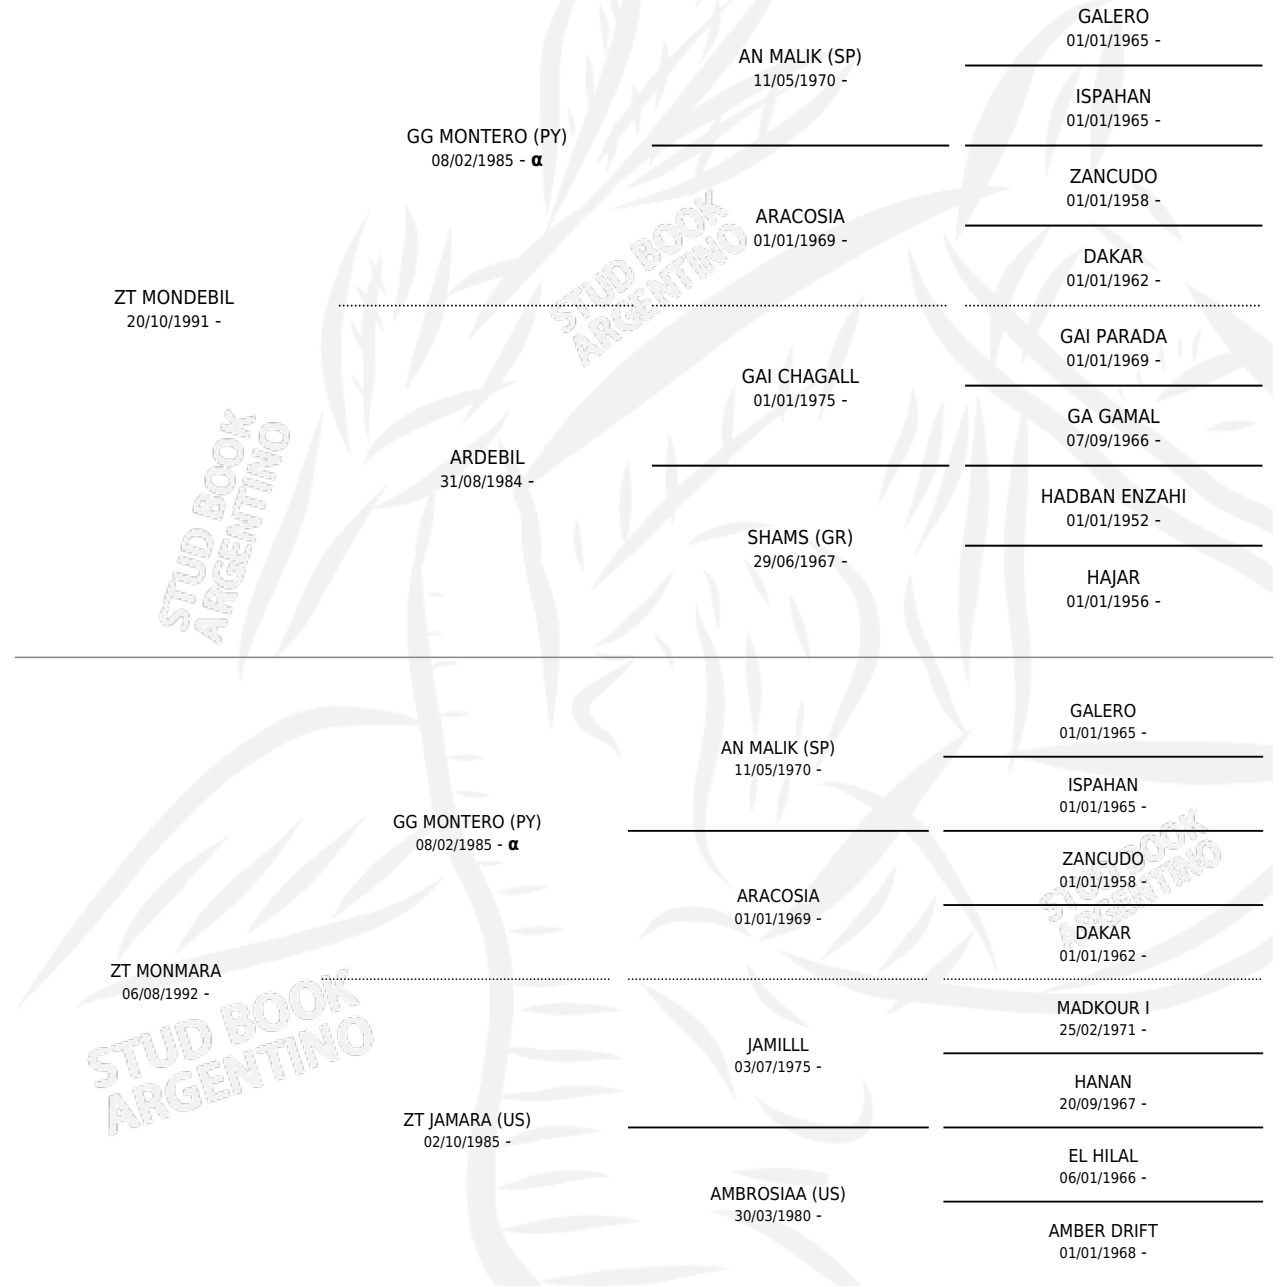

## ESTADO

TIPIFICACIÓN SANGUÍNEA	X
TIPIFICACIÓN POR ADN	X
PASAPORTE	X
IDENTIFICACIÓN POR MICROCHIP	X
REPRODUCTOR	X

**Lugar de nacimiento:** La Susana

**Criador:** Sin dato

## PEDIGREE

INBREEDING : α