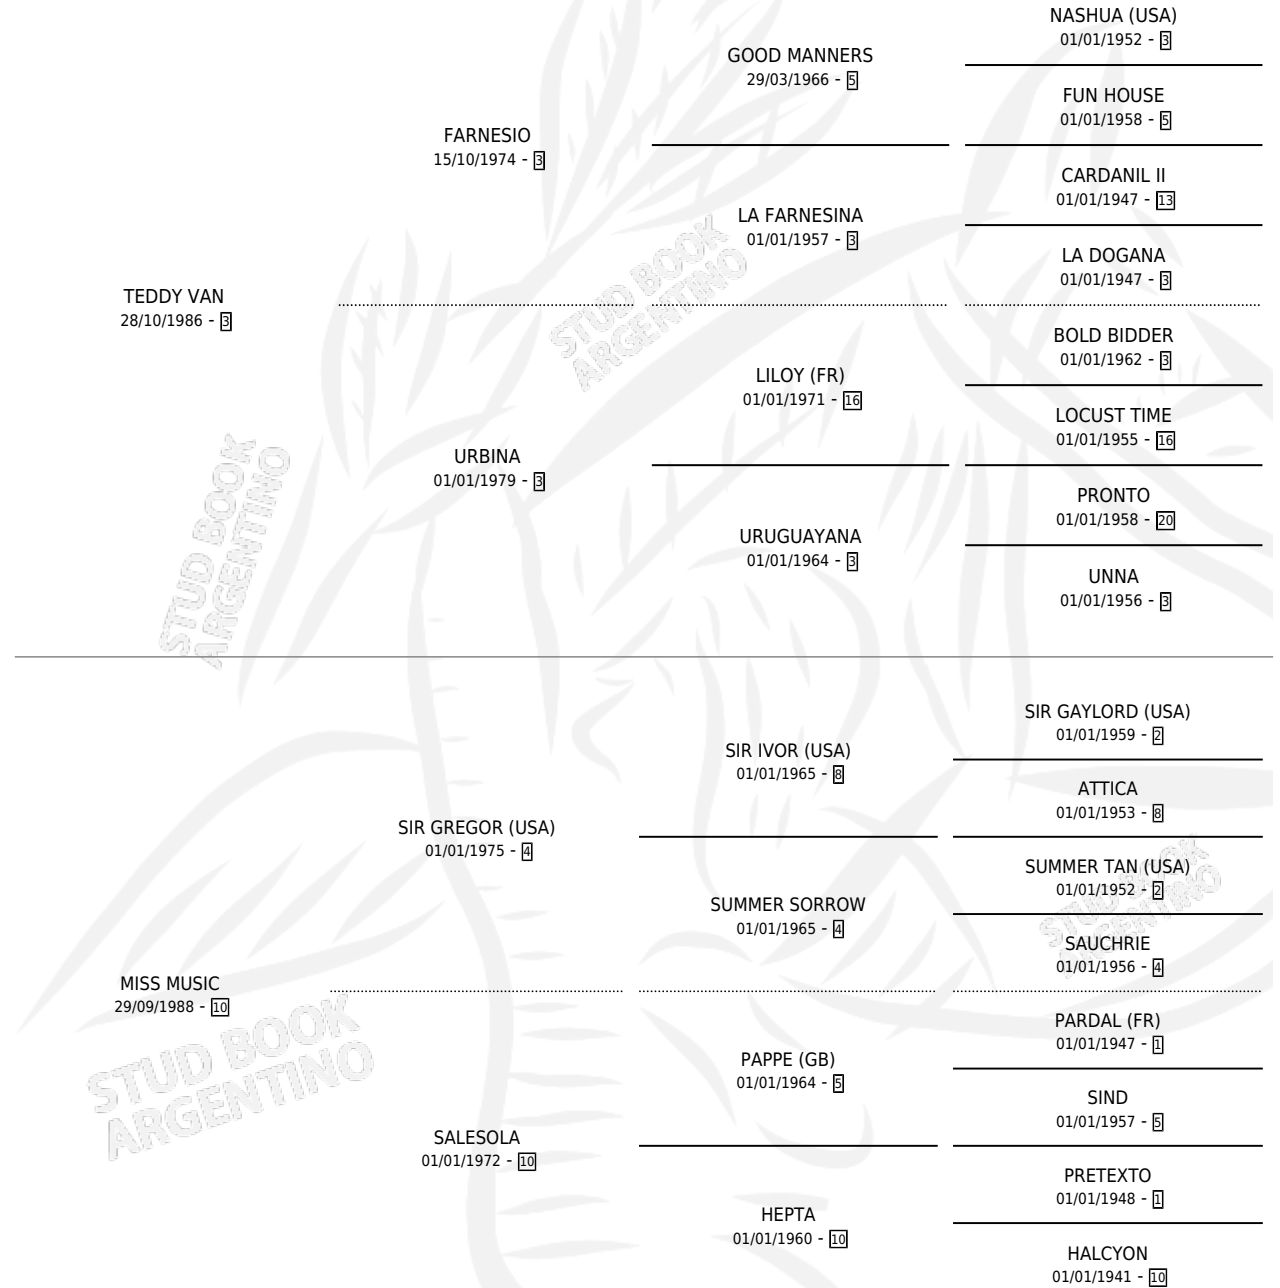

MISTER TEDDY

por **TEDDY VAN** y **MISS MUSIC** por **SIR GREGOR (USA)**

Argentina · Macho · Zaino · SP · 10/08/1998
Familia 10-a · Volumen 36

ESTADO

TIPIFICACIÓN SANGUÍNEA	✓
TIPIFICACIÓN POR ADN	X
PASAPORTE	X
IDENTIFICACIÓN POR MICROCHIP	X
REPRODUCTOR	X

Lugar de nacimiento: Campo particular

Criador: Sin dato

PEDIGREE