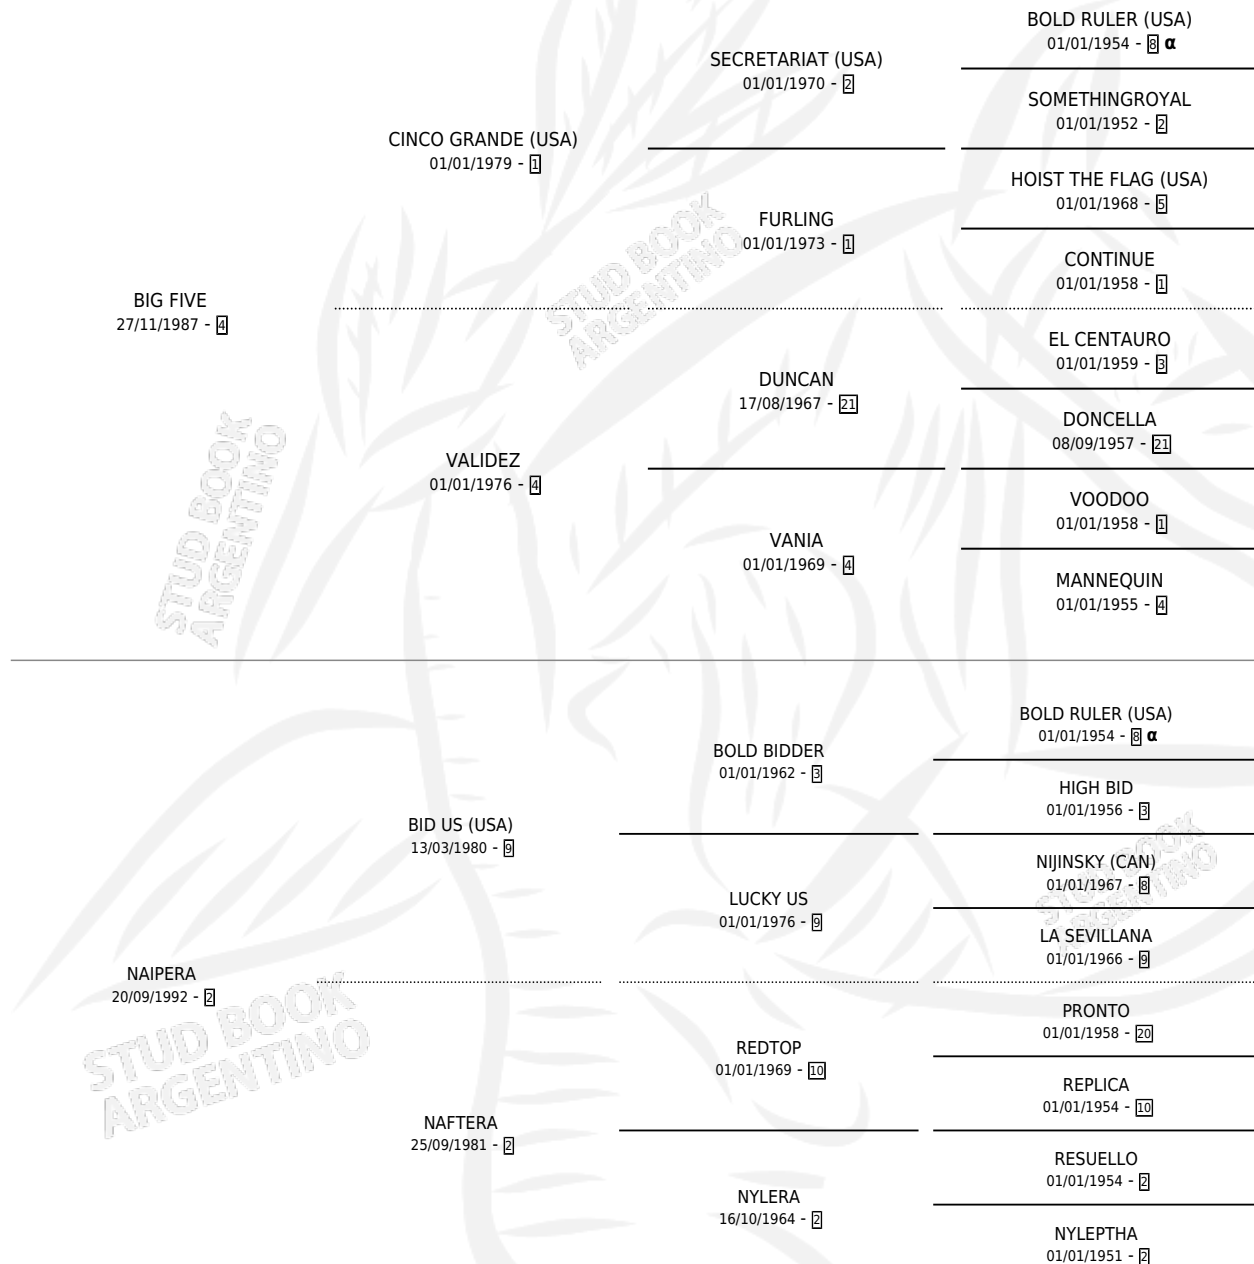

HOT HORSE

por **BIG FIVE** y **NAIPERA** por **BID US (USA)**

Argentina · Macho · Zaino Doradillo · SP · 06/09/1998
Familia 2-h · Volumen 36

ESTADO

TIPIFICACIÓN SANGUÍNEA	✓
TIPIFICACIÓN POR ADN	X
PASAPORTE	X
IDENTIFICACIÓN POR MICROCHIP	X
REPRODUCTOR	X

Lugar de nacimiento: El Doguito

Criador: Villar Urquiza Mariano Ignacio (SUC)

PEDIGREE

INBREEDING : α

CAMPAÑA

Solo carreras oficiales de Argentina

POR EDAD

EDAD	CC	1°	2°	3°	4°	5°	NP	CLC	CLG	CLCG1	CLGG1	IMPORTE	GANANCIA / CC
3 AÑOS	2	0	0	0	0	0	2	0	0	0	0	\$0	\$0
TOTALES	2	0	0	0	0	0	2	0	0	0	0	\$0	\$0
%		0.0%	0.0%	0.0%	0.0%	0.0%	100%	0.0%	0.0%	0.0%	0.0%		