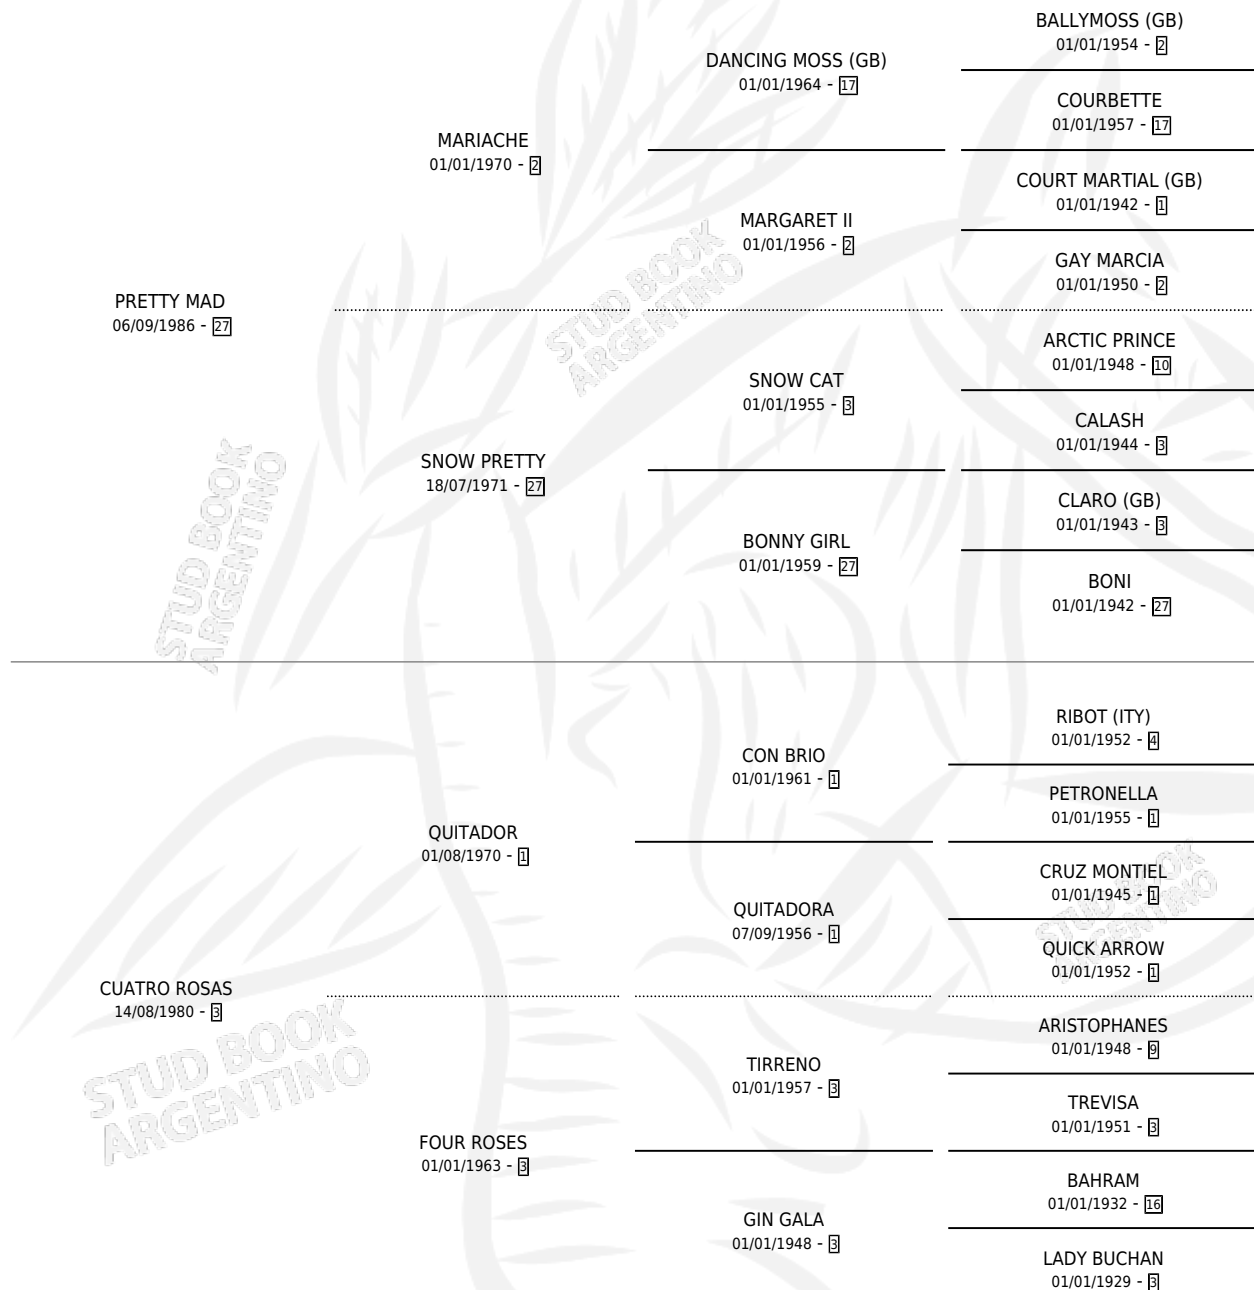

PRETTY TERA

por PRETTY MAD y CUATRO ROSAS por QUITADOR

Argentina · Hembra · Alazan · SP · 12/08/1998
Familia 3-e · Volumen 36

ESTADO

TIPIFICACIÓN SANGUÍNEA	✓
TIPIFICACIÓN POR ADN	✓
PASAPORTE	X
IDENTIFICACIÓN POR MICROCHIP	X
REPRODUCTOR	✓

Lugar de nacimiento: Don Jacobo
Criador: Mourazos Carlos Alberto

~

HIJOS

	MACHOS	HEMBRAS
2 NACIERON	1	1
1 CORRIERON	0	1

SIN ACTUACIONES

PEDIGREE

CAMPAÑA

Solo carreras oficiales de Argentina