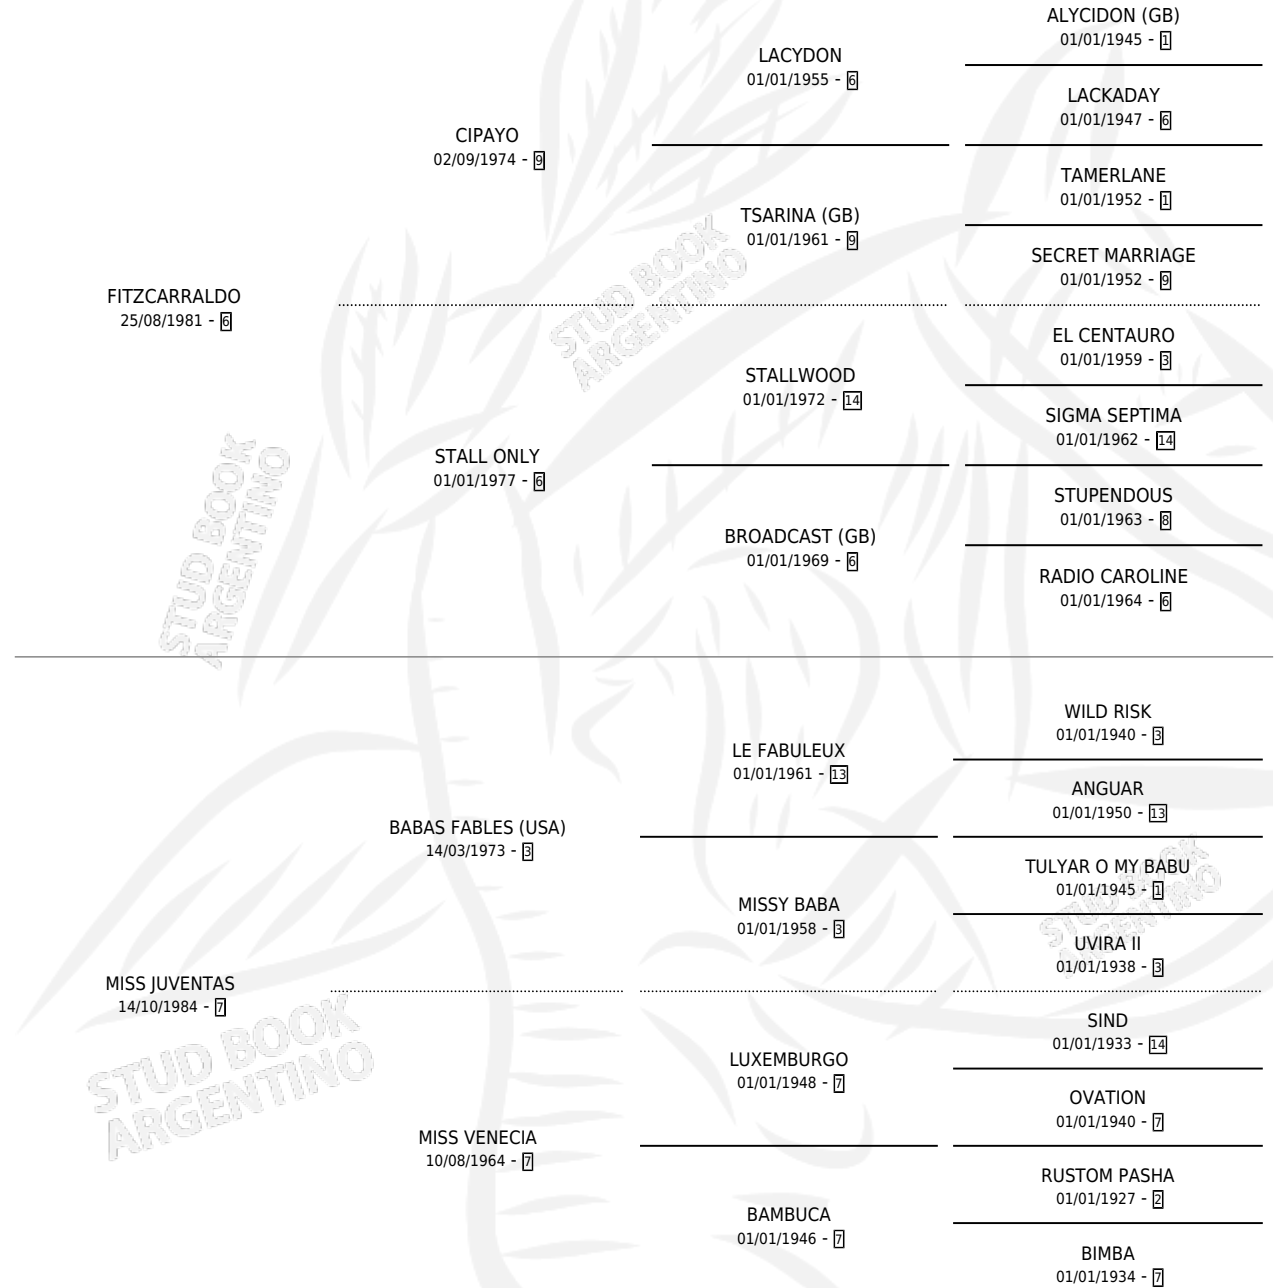

MILL STREAM

por FITZCARRALDO y MISS JUVENTAS por BABAS FABLES (USA)

Argentina · Hembra · Alazan Tostado · SP · 19/08/1998
Familia 7 · Volumen 36

ESTADO

TIPIFICACIÓN SANGUÍNEA	✓
TIPIFICACIÓN POR ADN	✓
PASAPORTE	X
IDENTIFICACIÓN POR MICROCHIP	X
REPRODUCTOR	✓

Lugar de nacimiento: Clausan

Criador: Clausan

~

HIJOS

	MACHOS	HEMBRAS
8 NACIERON	3	5
5 CORRIERON	3	2
4 GANARON	3	1

1 GANADORES CL	1 GANADORES GR	1 GANADORES G1

PEDIGREE