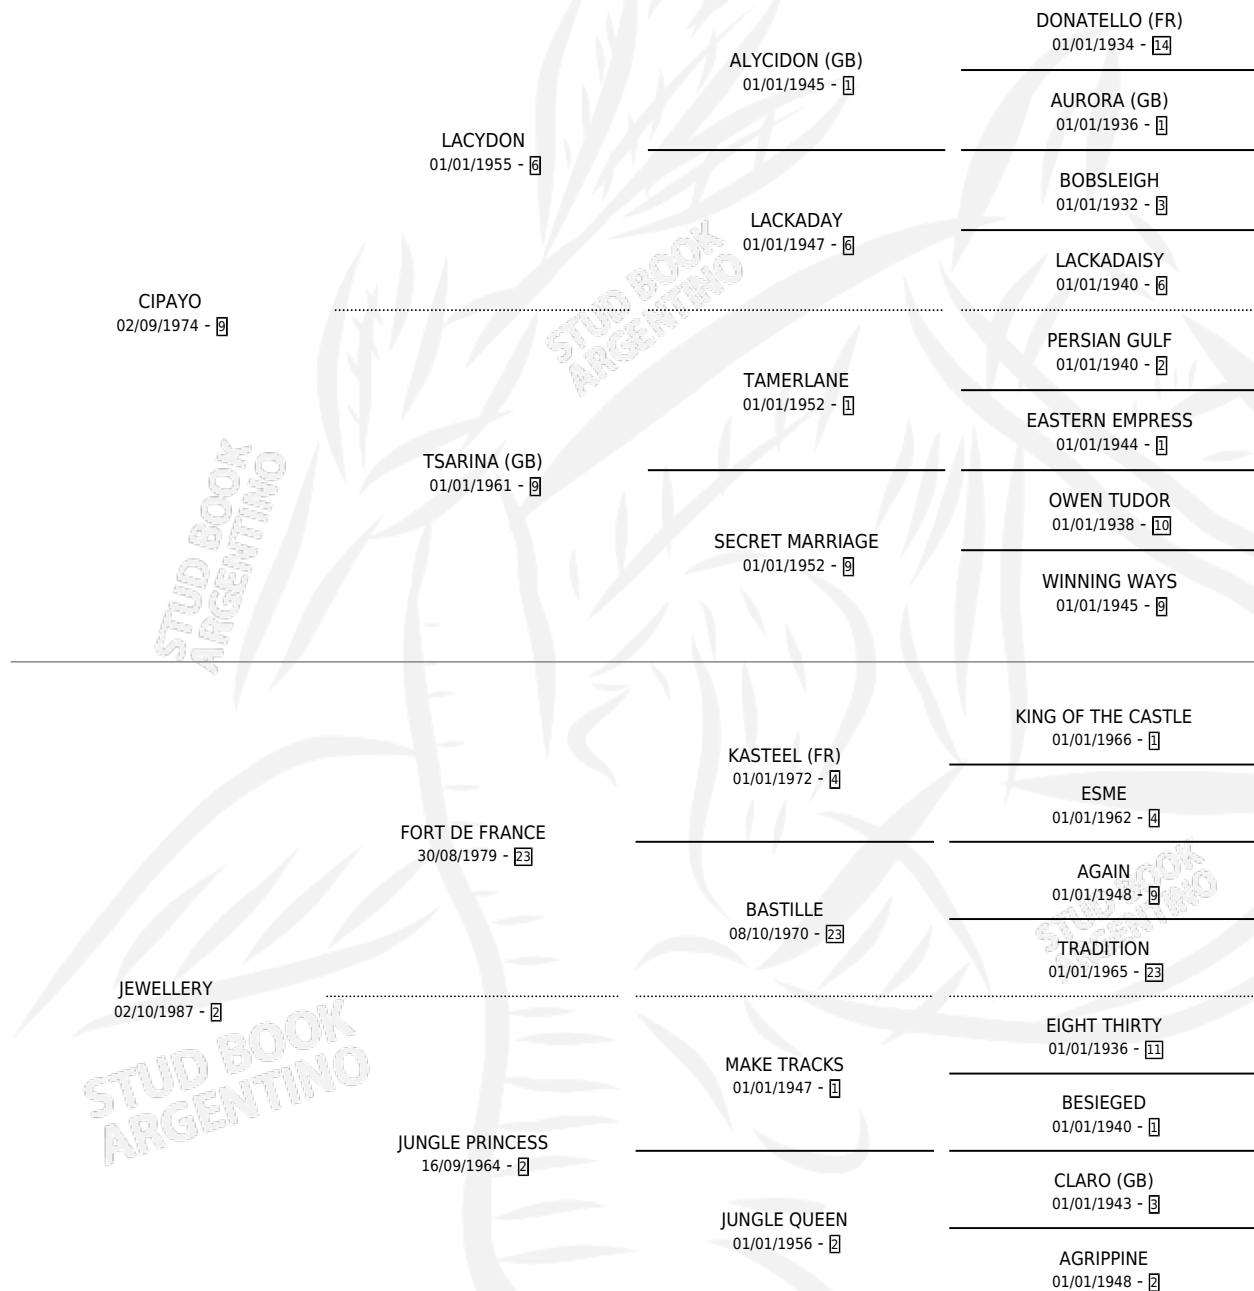

L'OURIVE

por CIPAYO y JEWELLERY por FORT DE FRANCE

Argentina · Macho · Zaino · SP · 06/08/1998
Familia 2-g · Volumen 36

ESTADO

TIPIFICACIÓN SANGUÍNEA	✓
TIPIFICACIÓN POR ADN	X
PASAPORTE	X
IDENTIFICACIÓN POR MICROCHIP	X
REPRODUCTOR	X

Lugar de nacimiento: Lomas Altas

Criador: Lomas Altas

PEDIGREE

CAMPAÑA

Solo carreras oficiales de Argentina

POR EDAD

EDAD	CC	1°	2°	3°	4°	5°	NP	CLC	CLG	CLCG1	CLGG1	IMPORTE	GANANCIA / CC
3 AÑOS	4	1	0	1	0	0	2	1	0	0	0	\$8,658	\$2,165
4 AÑOS	2	1	0	0	0	0	1	0	0	0	0	\$5,400	\$2,700
TOTALES	6	2	0	1	0	0	3	1	0	0	0	\$14,058	\$2,343
%		33.3%	0.0%	16.7%	0.0%	0.0%	50.0%	16.7%	0.0%	0.0%	0.0%		

Ganador de 2 carreras en San Isidro - \$14,058, a los 3 y 4 años.

POR DISTANCIA

HIPODROMO	CC	1°	2°	3°	4°	5°	NP	CLC	CLG	CLCG1	CLGG1	IMPORTE
SAN ISIDRO	5	2	0	0	0	0	3	1	0	0	0	\$13,200
1600 MTS	2	1	0	0	0	0	1	0	0	0	0	\$5,400
1800 MTS	3	1	0	0	0	0	2	1	0	0	0	\$7,800
PALERMO	1	0	0	1	0	0	0	0	0	0	0	\$858
1600 MTS	1	0	0	1	0	0	0	0	0	0	0	\$858