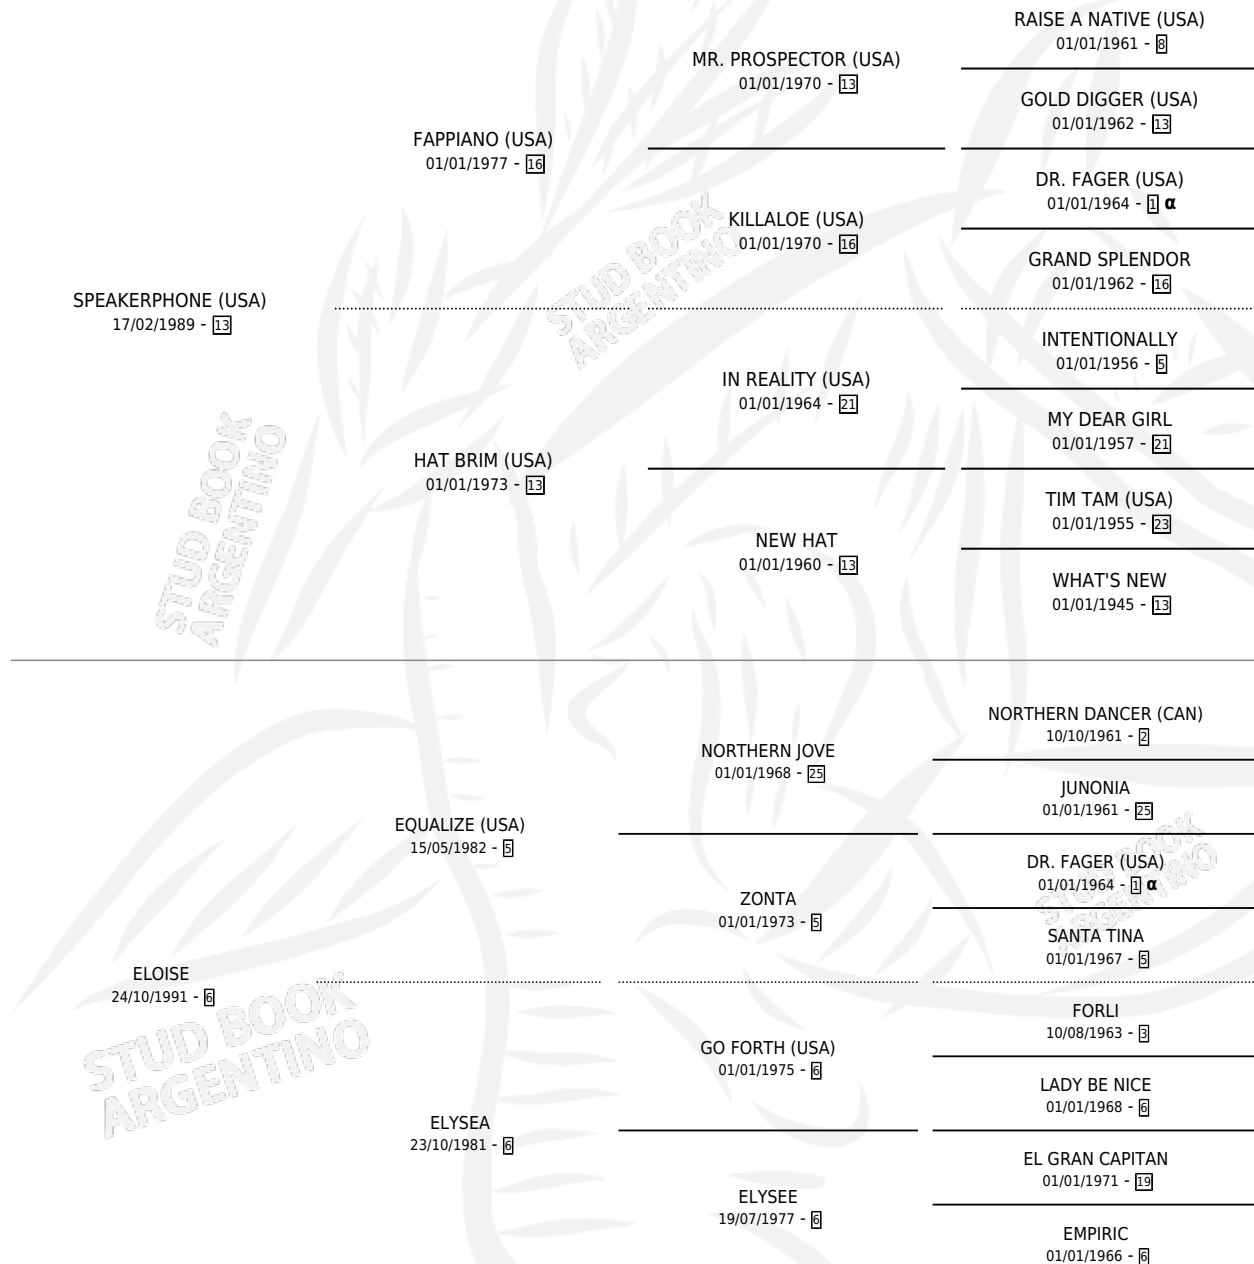

## ESTADO

TIPIFICACIÓN SANGUÍNEA	✓
TIPIFICACIÓN POR ADN	✓
PASAPORTE	X
IDENTIFICACIÓN POR MICROCHIP	X
REPRODUCTOR	✓

**Lugar de nacimiento:** Los Irlandeses  
**Criador:** Martinez Rial Luis

~

## HIJOS

	MACHOS	HEMBRAS
3 NACIERON	1	2
3 CORRIERON	1	2
3 GANARON	1	2
<b>0</b> GANADORES <b>CL</b>	<b>0</b> GANADORES <b>GR</b>	<b>0</b> GANADORES <b>G1</b>

## PEDIGREE

INBREEDING : α

**EXPORTACIÓN / IMPORTACIÓN**

FECHA	MOVIMIENTO	PAÍS
12/04/2007	EXPORTADO	BRASIL

~

**CAMPAÑA**

Solo carreras oficiales de Argentina