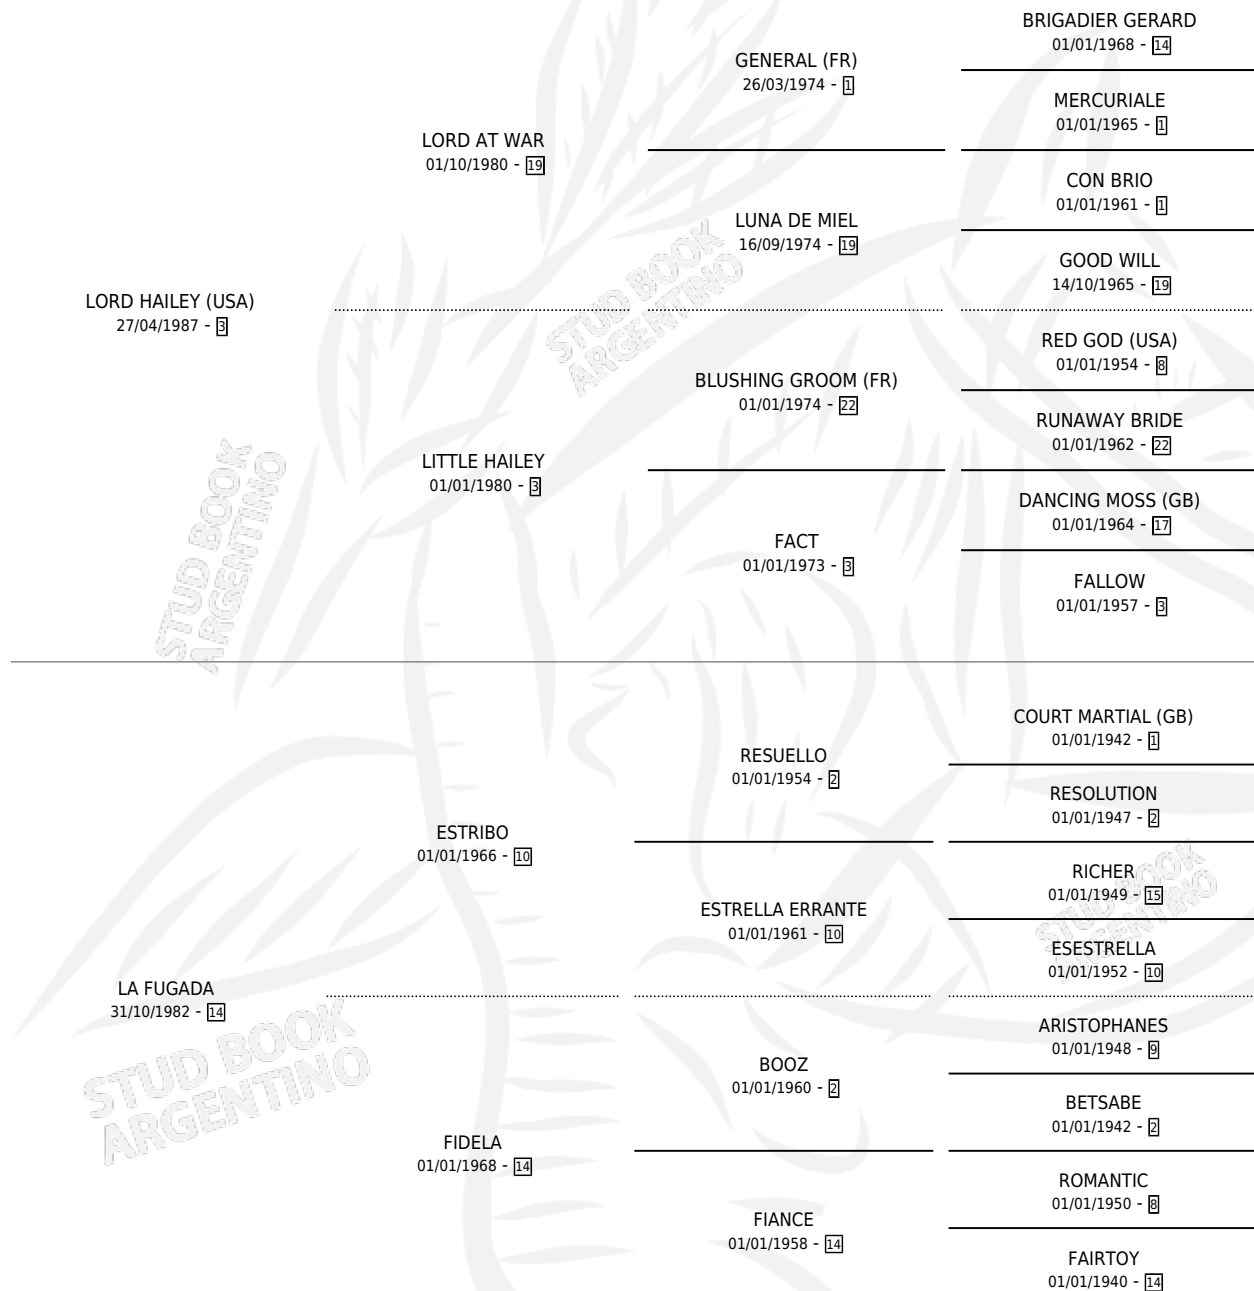

BARON TI

por LORD HAILEY (USA) y LA FUGADA por ESTRIBO

Argentina · Macho · Zaino · SP · 28/08/1998
Familia 14-f · Volumen 36

ESTADO

TIPIFICACIÓN SANGUÍNEA	✓
TIPIFICACIÓN POR ADN	X
PASAPORTE	X
IDENTIFICACIÓN POR MICROCHIP	X
REPRODUCTOR	X

Lugar de nacimiento: Fynba

Criador: Fynba

PEDIGREE