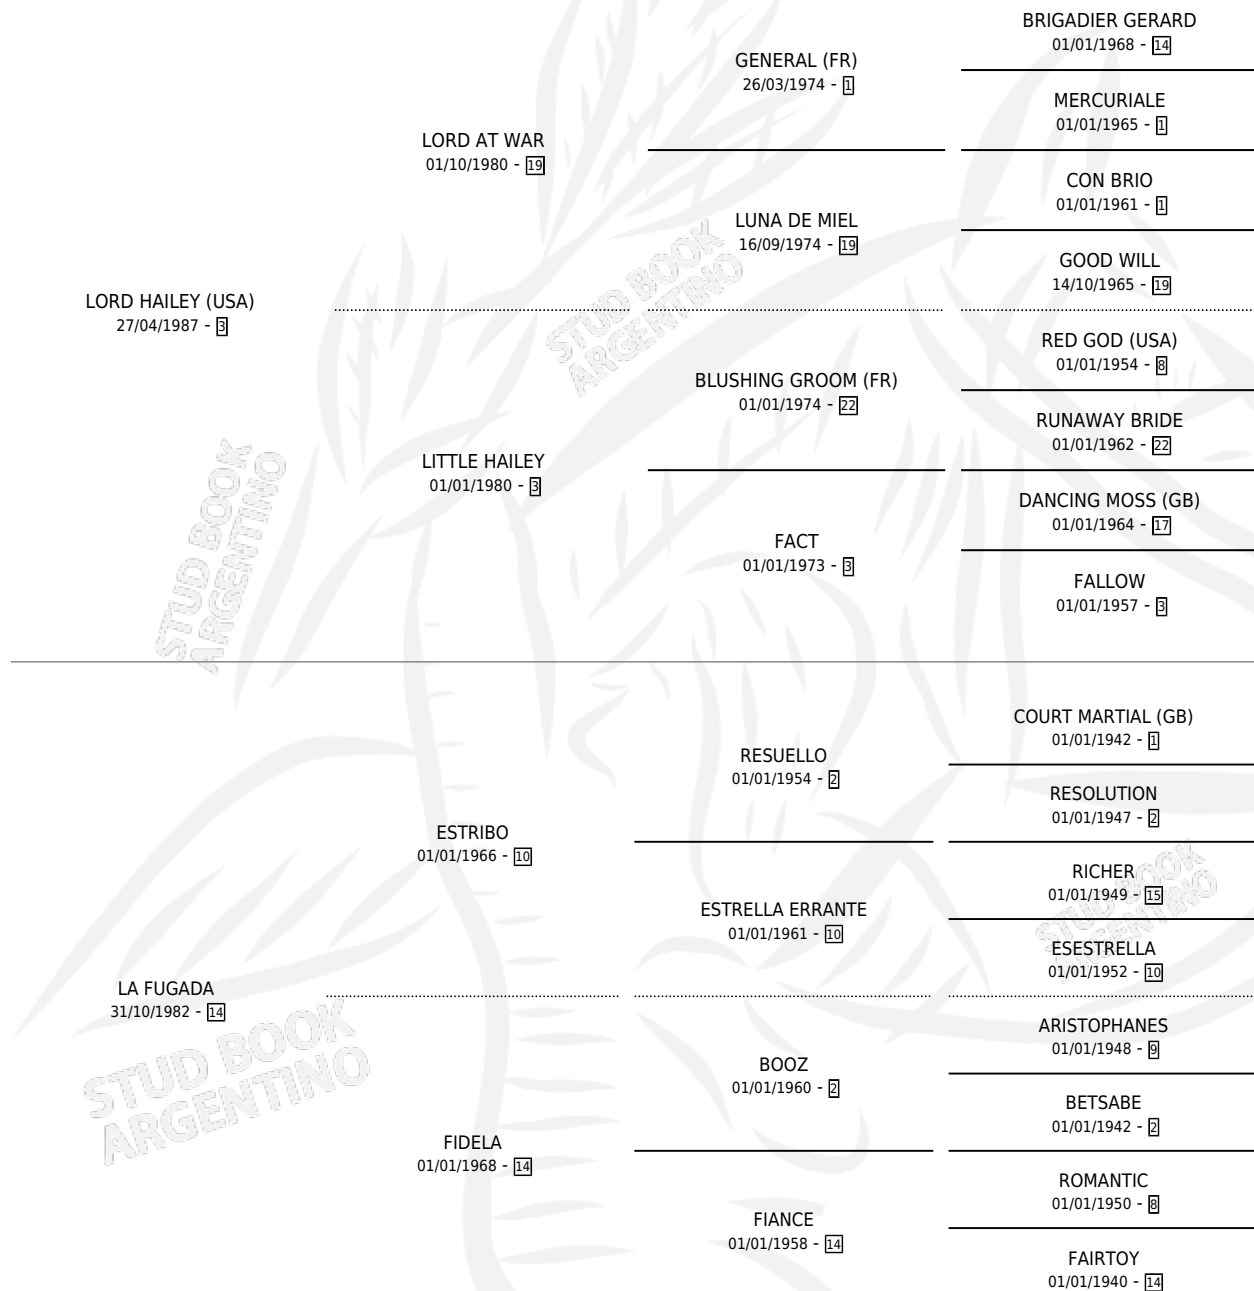

BARON TI

por LORD HAILEY (USA) y LA FUGADA por ESTRIBO

Argentina · Macho · Zaino · SP · 28/08/1998
Familia 14-f · Volumen 36

ESTADO

TIPIFICACIÓN SANGUÍNEA	✓
TIPIFICACIÓN POR ADN	X
PASAPORTE	X
IDENTIFICACIÓN POR MICROCHIP	X
REPRODUCTOR	X

Lugar de nacimiento: Fynba

Criador: Fynba

PEDIGREE

CAMPAÑA

Solo carreras oficiales de Argentina

POR EDAD

EDAD	CC	1°	2°	3°	4°	5°	NP	CLC	CLG	CLCG1	CLGG1	IMPORTE	GANANCIA / CC
2 AÑOS	3	0	1	0	1	1	0	0	0	0	0	\$2,160	\$720
3 AÑOS	2	0	0	0	0	0	2	0	0	0	0	\$0	\$0
5 AÑOS	3	0	0	1	0	0	2	0	0	0	0	\$578	\$193
6 AÑOS	1	0	0	0	0	0	1	0	0	0	0	\$0	\$0
TOTALES	9	0	1	1	1	1	5	0	0	0	0	\$2,738	\$304
%		0.0%	11.1%	11.1%	11.1%	11.1%	55.6%	0.0%	0.0%	0.0%	0.0%		

Placés en La Plata y Palermo en 9 carreras disputadas.

POR DISTANCIA

HIPODROMO	CC	1°	2°	3°	4°	5°	NP	CLC	CLG	CLCG1	CLGG1	IMPORTE
PALERMO	4	0	0	1	0	0	3	0	0	0	0	\$578
1000 MTS	4	0	0	1	0	0	3	0	0	0	0	\$578
SAN ISIDRO	2	0	0	0	1	0	1	0	0	0	0	\$540
1000 MTS	2	0	0	0	1	0	1	0	0	0	0	\$540
LA PLATA	3	0	1	0	0	1	1	0	0	0	0	\$1,620
1200 MTS	1	0	0	0	0	0	1	0	0	0	0	\$0
1000 MTS	1	0	0	0	0	1	0	0	0	0	0	\$270
1100 MTS	1	0	1	0	0	0	0	0	0	0	0	\$1,350