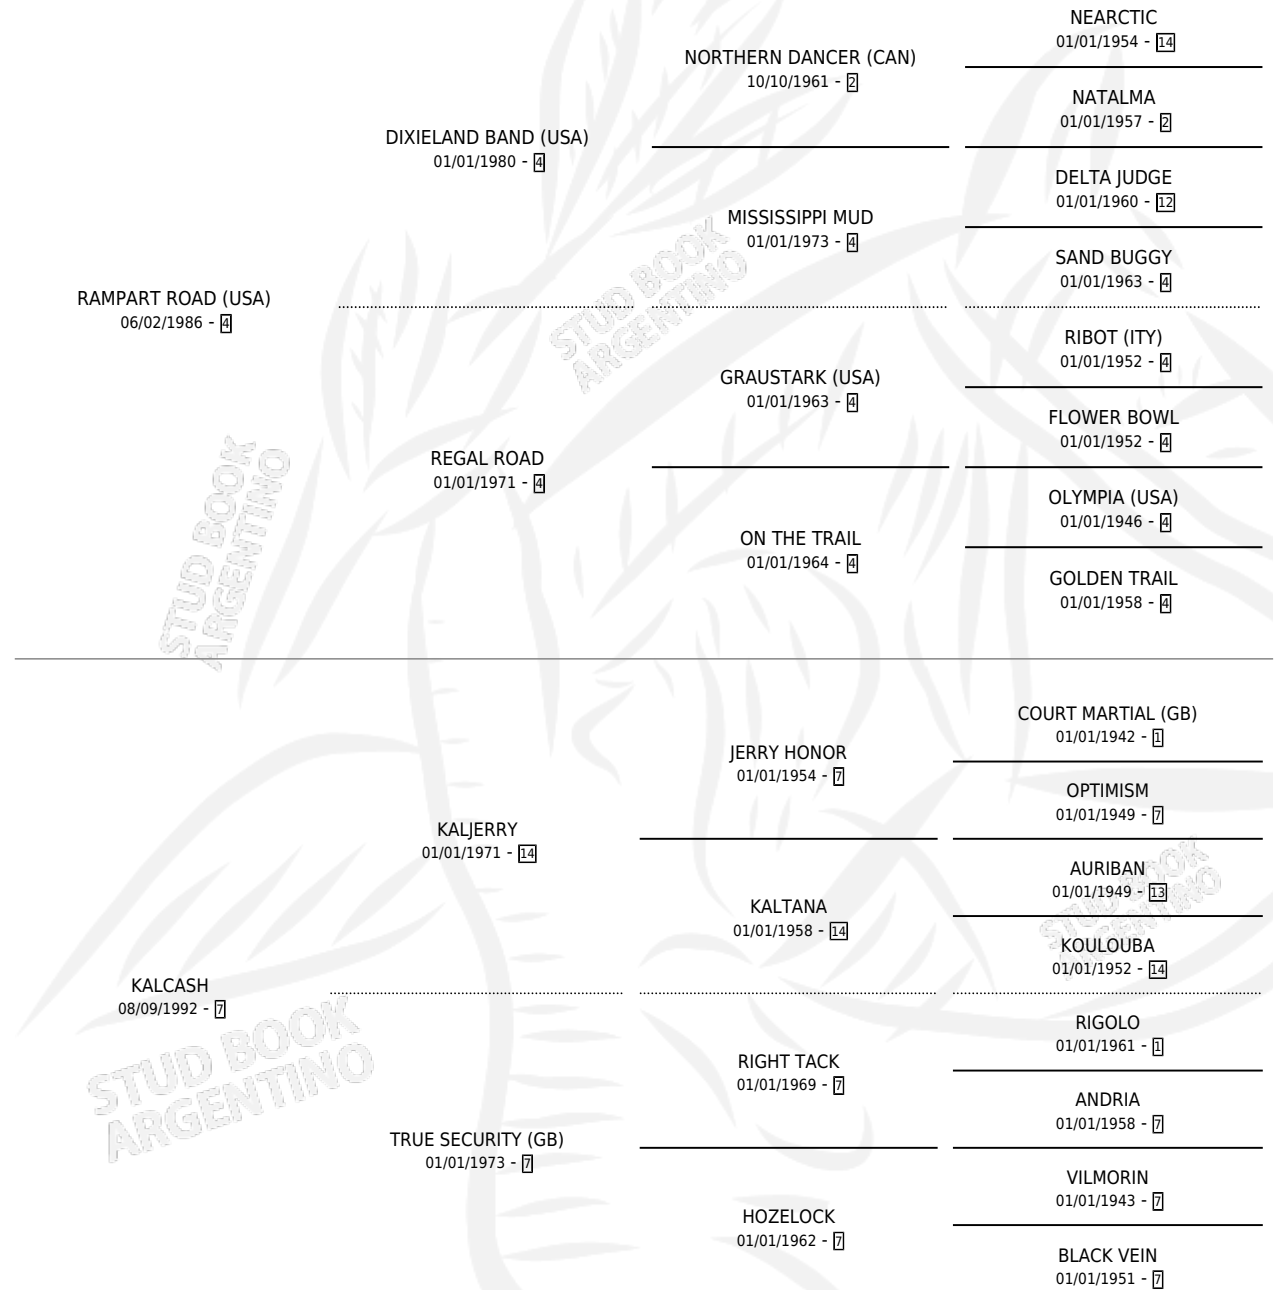

CASH ROAD

por RAMPART ROAD (USA) y KALCASH por KALJERRY

Argentina · Macho · Zaino · SP · 09/07/1998
Familia 7 · Volumen 36

ESTADO

TIPIFICACIÓN SANGUÍNEA	✓
TIPIFICACIÓN POR ADN	X
PASAPORTE	X
IDENTIFICACIÓN POR MICROCHIP	X
REPRODUCTOR	X

Lugar de nacimiento: Firmamento

Criador: Firmamento

PEDIGREE

CAMPAÑA

Solo carreras oficiales de Argentina

POR EDAD

EDAD	CC	1°	2°	3°	4°	5°	NP	CLC	CLG	CLCG1	CLGG1	IMPORTE	GANANCIA / CC
7 AÑOS	3	1	2	0	0	0	0	0	0	0	0	\$4,900	\$1,633
TOTALES	3	1	2	0	0	0	0	0	0	0	0	\$4,900	\$1,633
%		33.3%	66.7%	0.0%	0.0%	0.0%	0.0%	0.0%	0.0%	0.0%	0.0%		