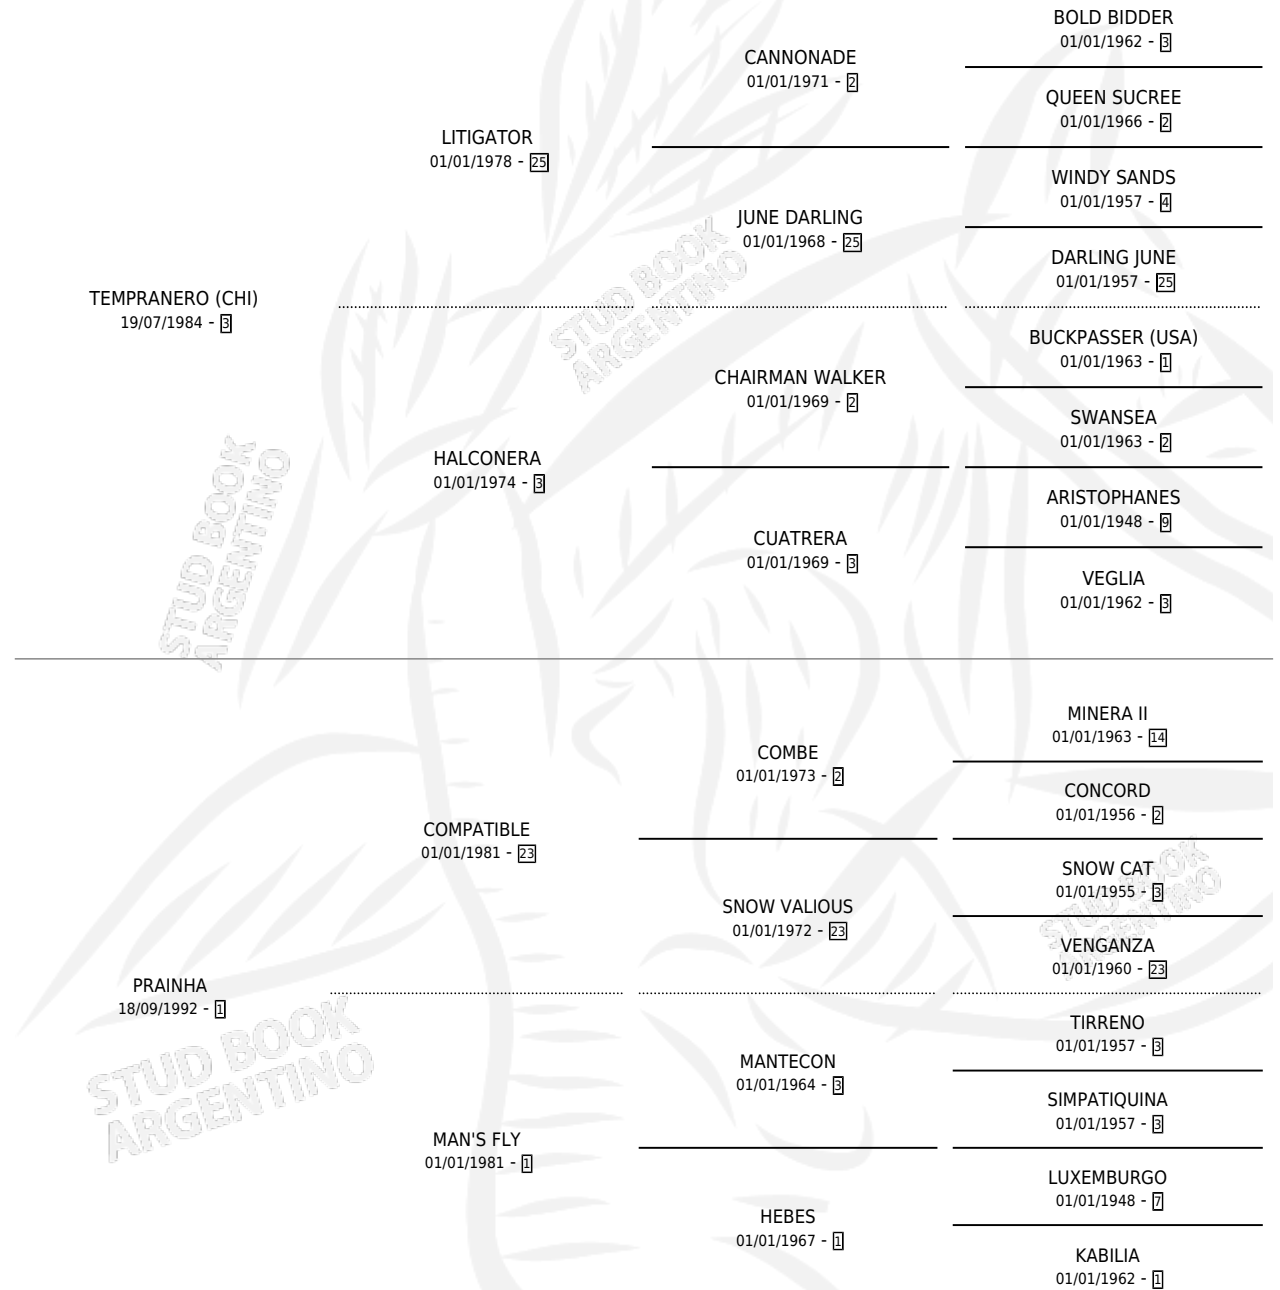

TEMALGICA

por **TEMPRANERO (CHI)** y **PRAINHA** por **COMPATIBLE**

Argentina · Hembra · Zaino · SP · 28/08/1998
Familia 1-h · Volumen 36

ESTADO

TIPIFICACIÓN SANGUÍNEA	✓
TIPIFICACIÓN POR ADN	X
PASAPORTE	X
IDENTIFICACIÓN POR MICROCHIP	X
REPRODUCTOR	X

Lugar de nacimiento: El Alfalfar

Criador: El Alfalfar

PEDIGREE