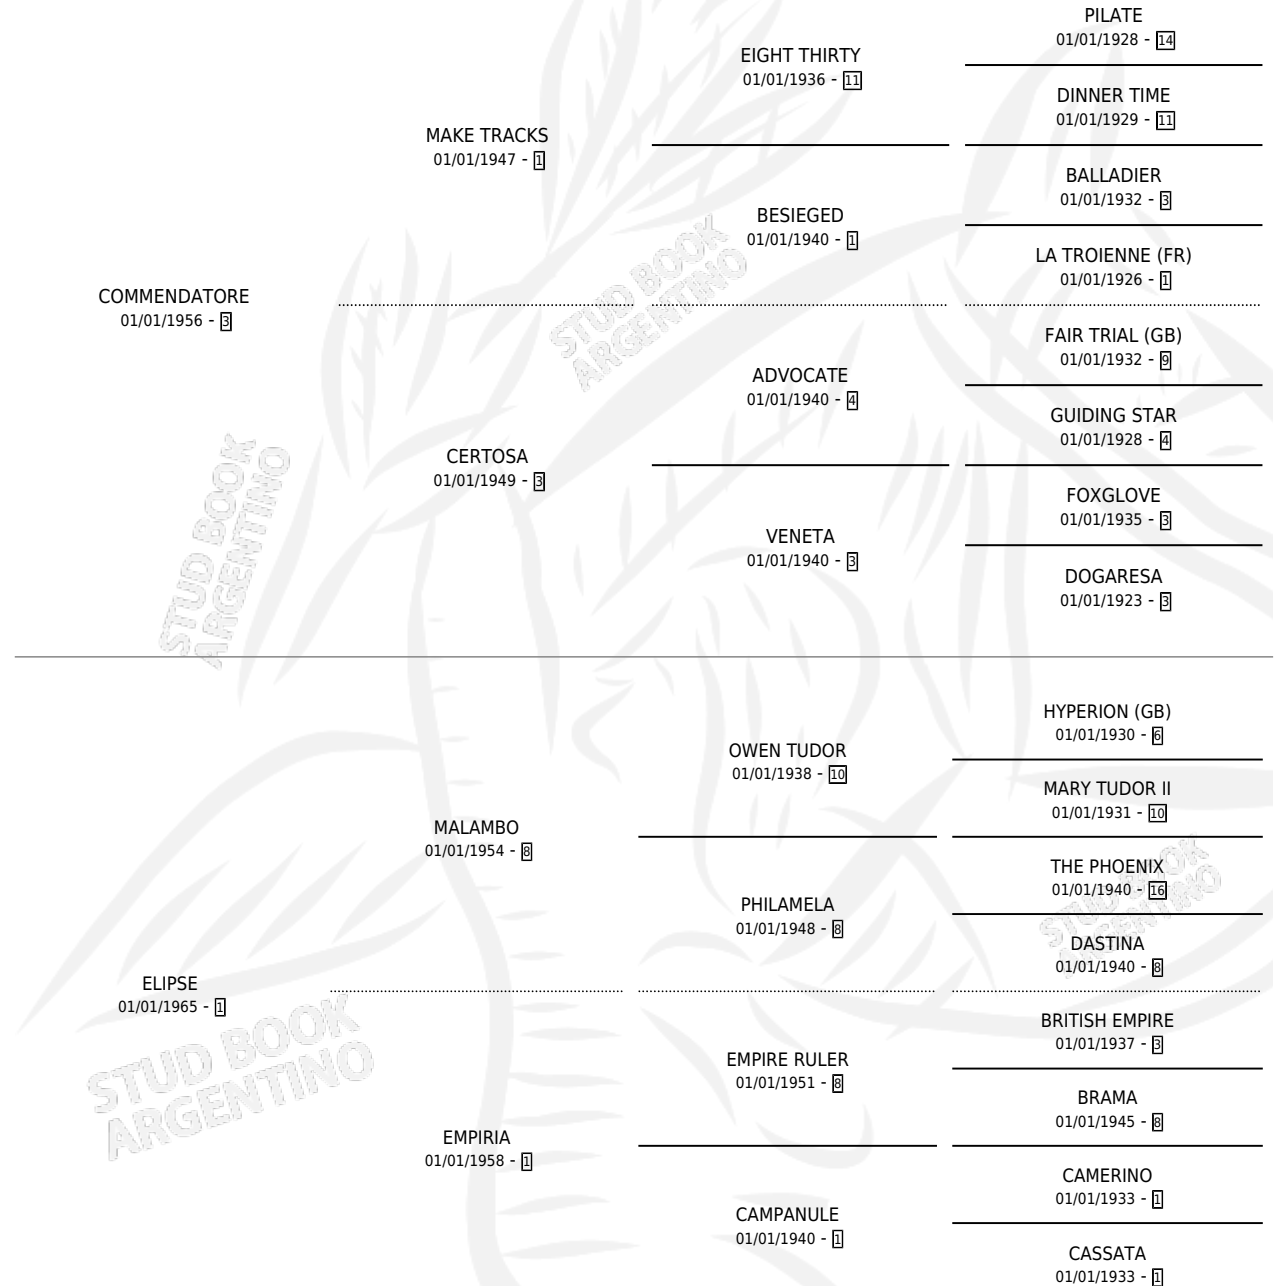

CLEMENZA

por **COMMENDATORE** y **ELIPSE** por **MALAMBO**

Argentina · Hembra · Alazan · SP · 01/01/1973
Familia 1-j · Volumen 28

ESTADO

TIPIFICACIÓN SANGUÍNEA	X
TIPIFICACIÓN POR ADN	X
PASAPORTE	X
IDENTIFICACIÓN POR MICROCHIP	X
REPRODUCTOR	✓

Lugar de nacimiento: Campo particular

Criador: Sin dato

~

HIJOS

	MACHOS	HEMBRAS
8 NACIERON	2	6
3 CORRIERON	1	2
3 GANARON	1	2
0 GANADORES CL	0 GANADORES GR	0 GANADORES G1

PEDIGREE